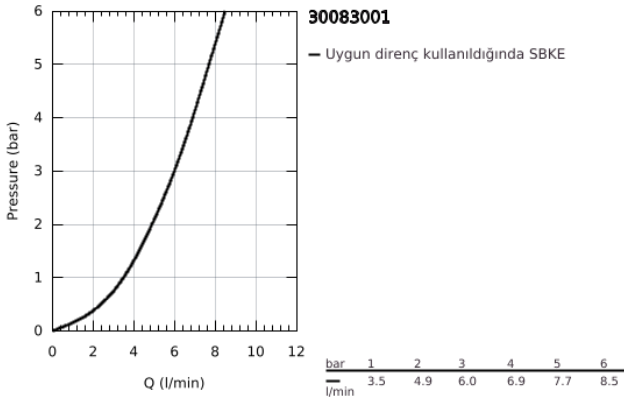

30 083 001 GROHE RED DUO BATARYA VE M BOYUT SU ISITICISI

ÜRÜN AÇIKLAMASI

- Renk: krom
- GROHE Red Duo Tek kumandalı eviye bataryası (30 033 000)
- C tipi çıkış ucu
- Isıtıcı için GROHE Çocuk kilidi
- TÜV sertifikalı 3lü elektronik koruma
sıcak suyun kazara geçişini engellemek için
- GROHE LongLife kaplama
- GROHE SilkMove 28 mm seramik kartuş
- insulated tubular spout, swivel area 150°
- İki su kanallı batarya
- spiral bağlantı hortumları
- GROHE Red M boyut su ısıtıcı kazan
- 3 litre 100° C kaynar su
- toplam 4 litre kapasite
- gerekli basınç: 1-7 bar arası
- kaynar su için esnek bağlantı hortumu ve çıkışı
- CE onaylı
- güç kaynağı: 230 V 50 Hz
- enerfi sarfiyatı 2100 W
- bekleme durumunda enerji sarfiyatı 15 W
- A sınıfı enerji verimliliği
- GROHE Blue S-Size filter starter set
- kazan için kireç koruyucu
- 600 l kapasite 20° dKH
- akış oranı ölçü birimi