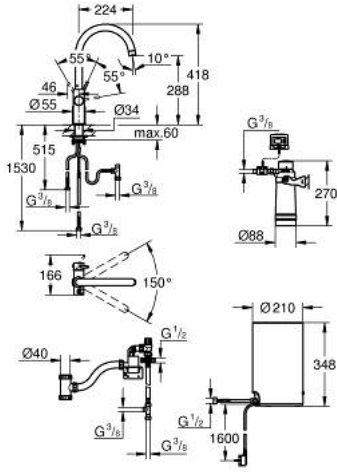

30 083 001 GROHE RED DUO BATARYA VE M BOYUT SU ISITICISI

ÜRÜN AÇIKLAMASI

- Renk: krom
- GROHE Red Duo Tek kumandalı eviye bataryası (30 033 000)
- C tipi çıkış ucu
- Isıtıcı için GROHE Çocuk kilidi
- TÜV sertifikalı 3lü elektronik koruma
sıcak suyun kazara geçişini engellemek için
- GROHE LongLife kaplama
- GROHE SilkMove 28 mm seramik kartuş
- insulated tubular spout, swivel area 150°
- İki su kanallı batarya
- spiral bağlantı hortumları
- GROHE Red M boyut su ısıtıcı kazan
- 3 litre 100° C kaynar su
- toplam 4 litre kapasite
- gerekli basınç: 1-7 bar arası
- kaynar su için esnek bağlantı hortumu ve çıkışı
- CE onaylı
- güç kaynağı: 230 V 50 Hz
- enerfi sarfiyatı 2100 W
- bekleme durumunda enerji sarfiyatı 15 W
- A sınıfı enerji verimliliği
- GROHE Blue S-Size filter starter set
- kazan için kireç koruyucu
- 600 l kapasite 20° dKH
- akış oranı ölçü birimi

30 083 001 **GROHE RED DUO BATARYA VE M BOYUT SU ISITICISI**

YEDEK PARÇALAR, Ağustos 2013 – now

- 1: Montaj halkası (Sipariş no. 07419000)
- 2: Kapak (Sipariş no. 46581000)
- 3: Kumanda Kolu (Sipariş no. 46957000)
- 4: Kartuş (Sipariş no. 46580000)
- 5: akış kontrolü1 (Sipariş no. 48370000)
- 6: operating unit (Sipariş no. 46997000)
- 7: Boiler Size M (Sipariş no. 40830001)
- 8: GROHE Red koruyucu kombinasyon (Sipariş no. 48371000)
- 9: GROHE Blue filtre S (Sipariş no. 40438001)
- 9.1: Filtre başlığı (Sipariş no. 64508001)
- 9.2: GROHE Blue Filtre (Sipariş no. 40404001)
- 10: GROHE Red II karıştırma kumandası EU (Sipariş no. 40841001)*
- 11: GROHE Blue Filtre L (Sipariş no. 40412001)*
- 12: GROHE Blue Filtre (Sipariş no. 40430001)*
- 13: GROHE Blue Filtre (Sipariş no. 40547001)*
- 14: Filtre (Sipariş no. 40575001)*
- 15: GROHE Blue Filtre (Sipariş no. 40691001)*