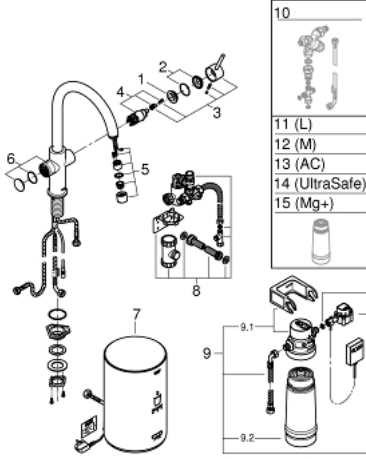

30 083 001 GROHE RED DUO BATARYA VE M BOYUT SU ISITICISI

ÜRÜN AÇIKLAMASI

- Renk: krom
- GROHE Red Duo Tek kumandalı eviye bataryası (30 033 000)
- C tipi çıkış ucu
- Isıtıcı için GROHE Çocuk kilidi
- TÜV sertifikalı 3lü elektronik koruma
sıcak suyun kazara geçişini engellemek için
- GROHE LongLife kaplama
- GROHE SilkMove 28 mm seramik kartuş
- insulated tubular spout, swivel area 150°
- İki su kanallı batarya
- spiral bağlantı hortumları
- GROHE Red M boyut su ısıtıcı kazan
- 3 litre 100° C kaynar su
- toplam 4 litre kapasite
- gerekli basınç: 1-7 bar arası
- kaynar su için esnek bağlantı hortumu ve çıkışı
- CE onaylı
- güç kaynağı: 230 V 50 Hz
- enerfi sarfiyatı 2100 W
- bekleme durumunda enerji sarfiyatı 15 W
- A sınıfı enerji verimliliği
- GROHE Blue S-Size filter starter set
- kazan için kireç koruyucu
- 600 l kapasite 20° dKH
- akış oranı ölçü birimi

30 083 001 **GROHE RED DUO BATARYA VE M BOYUT SU ISITICISI**

YEDEK PARÇALAR, Ağustos 2013 – now

- 1: Montaj halkası (Sipariş no. 07419000)
- 2: Kapak (Sipariş no. 46581000)
- 3: Kumanda Kolu (Sipariş no. 46957000)
- 4: Kartuş (Sipariş no. 46580000)
- 5: akış kontrolü1 (Sipariş no. 48370000)
- 6: operating unit (Sipariş no. 46997000)
- 7: Boiler Size M (Sipariş no. 40830001)
- 8: GROHE Red koruyucu kombinasyon (Sipariş no. 48371000)
- 9: GROHE Blue filtre S (Sipariş no. 40438001)
- 9.1: Filtre başlığı (Sipariş no. 64508001)
- 9.2: GROHE Blue Filtre (Sipariş no. 40404001)
- 10: GROHE Red II karıştırma kumandası EU (Sipariş no. 40841001)*
- 11: GROHE Blue Filtre L (Sipariş no. 40412001)*
- 12: GROHE Blue Filtre (Sipariş no. 40430001)*
- 13: GROHE Blue Filtre (Sipariş no. 40547001)*
- 14: Filtre (Sipariş no. 40575001)*
- 15: GROHE Blue Filtre (Sipariş no. 40691001)*