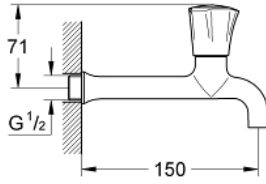

30 064 001 **COSTA L MUSLUK**

ÜRÜN AÇIKLAMASI

- Renk: krom
- metal volan
- duvar tipi
- işaretleme: mavi
- GROHE LongLife kaplama
- uzun ömürlü salmastra
- akış düzenleyici perlatör
- maximum flow rate (at 1 bar): 31 l/min

30 064 001 **COSTA L MUSLUK**

YEDEK PARÇALAR, Haziran 2007 – now

1: Volan (Sipariş no. 45994000)

1.1: kolay ek (Sipariş no. 0538600M)

2: Salmastra 1/2" (Sipariş no. 07146000)

2.1: Contalı rondela Ø6 x Ø2 (Sipariş no. 0128300M)

2.2: O-ring Ø18,2 x Ø1,7 (Sipariş no. 0392400M)

2.3: conta (Sipariş no. 0529100M)

3: Akış limitleyici (Sipariş no. 0234500M)

4: 19808 için vida (Sipariş no. 48013000)*

*Özel aksesuarlar