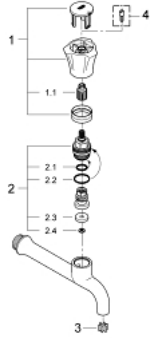

30 064 001 **COSTA L MUSLUK**

ÜRÜN AÇIKLAMASI

- Renk: krom
- metal volan
- duvar tipi
- işaretleme: mavi
- GROHE LongLife kaplama
- uzun ömürlü salmastra
- akış düzenleyici perlatör
- maximum flow rate (at 1 bar): 31 l/min

30 064 001 **COSTA L MUSLUK**

YEDEK PARÇALAR, Haziran 2007 – now

1: Volan (Sipariş no. 45994000)

1.1: kolay ek (Sipariş no. 0538600M)

2: Salmastra 1/2" (Sipariş no. 07146000)

2.1: Contalı rondela Ø6 x Ø2 (Sipariş no. 0128300M)

2.2: O-ring Ø18,2 x Ø1,7 (Sipariş no. 0392400M)

2.3: conta (Sipariş no. 0529100M)

3: Akış limitleyici (Sipariş no. 0234500M)

4: 19808 için vida (Sipariş no. 48013000)*

*Özel aksesuarlar