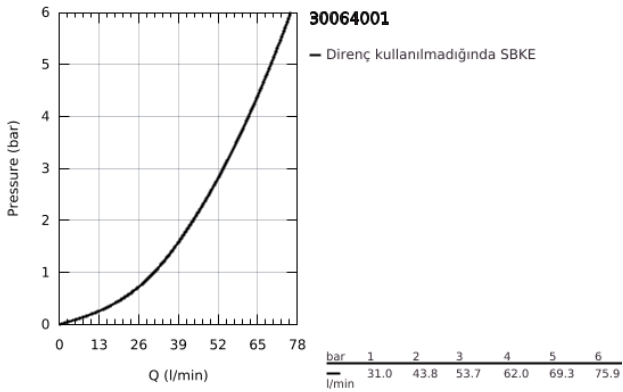

30 064 001 **COSTA L MUSLUK**

ÜRÜN AÇIKLAMASI

- Renk: krom
- metal volan
- duvar tipi
- işaretleme: mavi
- GROHE LongLife kaplama
- uzun ömürlü salmastra
- akış düzenleyici perlatör
- maximum flow rate (at 1 bar): 31 l/min

30 064 001 **COSTA L MUSLUK**

YEDEK PARÇALAR, Haziran 2007 – now

1: Volan (Sipariş no. 45994000)

1.1: kolay ek (Sipariş no. 0538600M)

2: Salmastra 1/2" (Sipariş no. 07146000)

2.1: Contalı rondela Ø6 x Ø2 (Sipariş no. 0128300M)

2.2: O-ring Ø18,2 x Ø1,7 (Sipariş no. 0392400M)

2.3: conta (Sipariş no. 0529100M)

3: Akış limitleyici (Sipariş no. 0234500M)

4: 19808 için vida (Sipariş no. 48013000)*

*Özel aksesuarlar