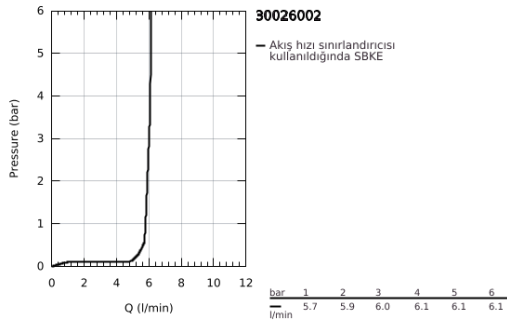

## 30 026 002 ZEDRA PİLLAR TAP WITH FİLTER FUNCTION

### ÜRÜN AÇIKLAMASI

- Renk: krom
- handle for filtered table water
- seramik salmastra 1/2", 90°
- GROHE LongLife kaplama
- döner çıkış ucu
- hareket eksenini 140°
- spiral bağlantı hortumları
- 
- izole edilmiş iç su yolları- kurşun ve nikel içermez
- maximum flow rate (at 3 bar): 6 l/min
- requires GROHE filter set including filter head (40 438 001), sold separately