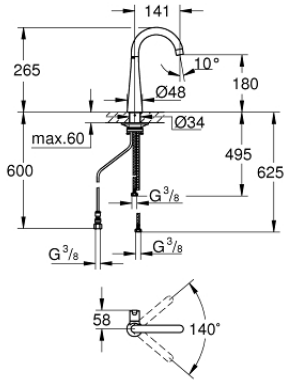

## 30 026 002 ZEDRA PİLLAR TAP WITH FİLTER FUNCTION

### ÜRÜN AÇIKLAMASI

- Renk: krom
- handle for filtered table water
- seramik salmastra 1/2", 90°
- GROHE LongLife kaplama
- döner çıkış ucu
- hareket eksenini 140°
- spiral bağlantı hortumları
- 
- izole edilmiş iç su yolları- kurşun ve nikel içermez
- maximum flow rate (at 3 bar): 6 l/min
- requires GROHE filter set including filter head (40 438 001), sold separately

## 30 026 002 ZEDRA PİLLAR TAP WITH FİLTER FUNCTIONİON

**YEDEK PARÇALAR**, Temmuz 2017 – Aralık 2021

- 1: Seramik kartuş (Sipariş no. 46318000)
  - 2: Perlatör (Sipariş no. 48251000)
  - 3: mounting set (Sipariş no. 48477000)
  - 4: Destek plakası (Sipariş no. 05334000)
  - 5: GROHE Blue filtre S (Sipariş no. 40438001)\*
  - 6: Filtre başlığı (Sipariş no. 64508001)\*
  - 7: GROHE Blue Filtre (Sipariş no. 40404001)\*
- \*Özel aksesuarlar