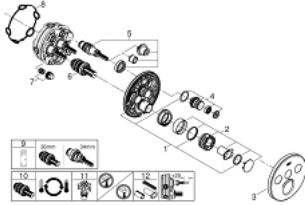

29 904 LS0 GROHTHERM SMARTCONTROL ÜÇ VALFLİ AKIŞ KONTROLLÜ, ANKASTRE TERMOSTATİK DUŞ BATARYASI

ÜRÜN AÇIKLAMASI

- Renk: ay beyazı/krom
- montaj için GROHE Rapido Smartbox iç gövde 35 604
- GROHE FastFixation özellikli metal duvar rozeti, 6° sağa sola ayarlanabilir
- GROHE LongLife kaplama
- Açma-kapama için SmartControl buton, GROHE EcoJoy su tasarruflu akıştan tam akışa kadar hacim ayarlaması yapmak için kullanılır
- değiştirilebilir semboller
- GROHE TurboStat ile sabit sıcaklık
- GROHE ProGrip kolay tutuş için tırtıklı yüzey
- GROHE SafeStop 38°C'de sabitlenebilir sıcaklık
- GROHE SafeStop Plus; ilave 43°C veya 46°C'ye kadar sabitleyici ısı ayarı
- entegre çek valf ve filtre
- aynı anda çoklu çıkış kullanılabilir
- ay beyazı akrilik gövde
- without roughing-in set 35 600/35 604 (please order separately)
- akış performansı: çıkış A = 23 l/min çıkış B = 27 l/min çıkış C = 23 l/min çıkış A + B = 33 l/min çıkış A + B + C = 36 l/min

29 904 LS0 GROHTHERM SMARTCONTROL ÜÇ VALFLİ AKIŞ KONTROLLÜ, ANKASTRE TERMOSTATİK DUŞ BATARYASI

YEDEK PARÇALAR, Eylül 2016 – now

- 1: Montaj plakası (Sipariş no. 48362000)
 - 2: sıcaklık kontrolü kolu (Sipariş no. 49029000)
 - 2.1: Kapak (Sipariş no. 1015030000)
 - 2.2: handle adaptor (Sipariş no. 1015059990)
 - 3: Rozet (Sipariş no. 49036LS0)
 - 4: Basma butonu (Sipariş no. 48361000)
 - 4.1: pushbutton (Sipariş no. 14077000)
 - 5: Kartuş (Sipariş no. 48359000)
 - 5.1: Mil (Sipariş no. 49088000)
 - 6: Termostatik kompakt kartuş 3/4 (Sipariş no. 49028000)
 - 7: çek valf (Sipariş no. 47979000)
 - 8: conta (Sipariş no. 48360000)
 - 9: Soket anahtarı (Sipariş no. 49059000)*
 - 10: GROHE TurboStat kartuş 3/4* (Sipariş no. 49003000)*
 - 11: Su akışı engelleyici (Sipariş no. 1405300M)*
 - 12: Universal uzatma seti, 25 mm (Sipariş no. 14048000)*
- *Özel aksesuarlar