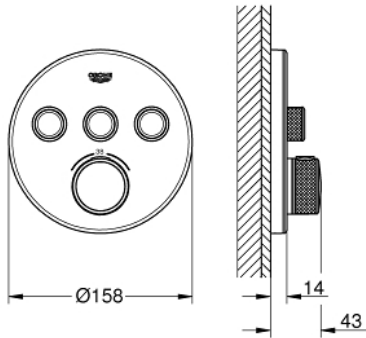

29 904 LS0 GROHTHERM SMARTCONTROL ÜÇ VALFLİ AKIŞ KONTROLLÜ, ANKASTRE TERMOSTATİK DUŞ BATARYASI

ÜRÜN AÇIKLAMASI

- Renk: ay beyazı/krom
- montaj için GROHE Rapido Smartbox iç gövde 35 604
- GROHE FastFixation özellikli metal duvar rozeti, 6° sağa sola ayarlanabilir
- GROHE LongLife kaplama
- Açma-kapama için SmartControl buton, GROHE EcoJoy su tasarruflu akıştan tam akışa kadar hacim ayarlaması yapmak için kullanılır
- değiştirilebilir semboller
- GROHE TurboStat ile sabit sıcaklık
- GROHE ProGrip kolay tutuş için tırtıklı yüzey
- GROHE SafeStop 38°C'de sabitlenebilir sıcaklık
- GROHE SafeStop Plus; ilave 43°C veya 46°C'ye kadar sabitleyici ısı ayarı
- entegre çek valf ve filtre
- aynı anda çoklu çıkış kullanılabilir
- ay beyazı akrilik gövde
- without roughing-in set 35 600/35 604 (please order separately)
- akış performansı: çıkış A = 23 l/min çıkış B = 27 l/min çıkış C = 23 l/min çıkış A + B = 33 l/min çıkış A + B + C = 36 l/min

29 904 LS0 GROHTHERM SMARTCONTROL ÜÇ VALFLİ AKIŞ KONTROLLÜ, ANKASTRE TERMOSTATİK DUŞ BATARYASI

YEDEK PARÇALAR, Eylül 2016 – now

- 1: Montaj plakası (Sipariş no. 48362000)
 - 2: sıcaklık kontrolü kolu (Sipariş no. 49029000)
 - 2.1: Kapak (Sipariş no. 1015030000)
 - 2.2: handle adaptor (Sipariş no. 1015059990)
 - 3: Rozet (Sipariş no. 49036LS0)
 - 4: Basma butonu (Sipariş no. 48361000)
 - 4.1: pushbutton (Sipariş no. 14077000)
 - 5: Kartuş (Sipariş no. 48359000)
 - 5.1: Mil (Sipariş no. 49088000)
 - 6: Termostatik kompakt kartuş 3/4 (Sipariş no. 49028000)
 - 7: çek valf (Sipariş no. 47979000)
 - 8: conta (Sipariş no. 48360000)
 - 9: Soket anahtarı (Sipariş no. 49059000)*
 - 10: GROHE TurboStat kartuş 3/4* (Sipariş no. 49003000)*
 - 11: Su akışı engelleyici (Sipariş no. 1405300M)*
 - 12: Universal uzatma seti, 25 mm (Sipariş no. 14048000)*
- *Özel aksesuarlar