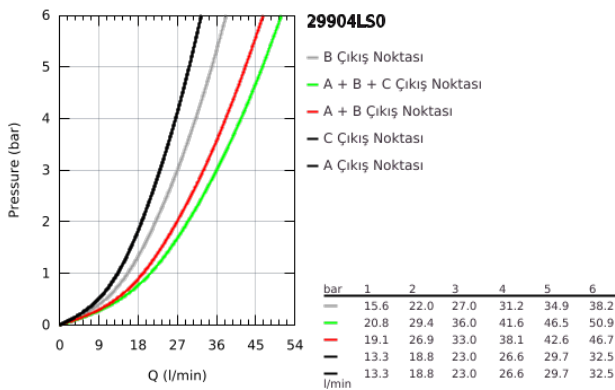

29 904 LS0 GROHTHERM SMARTCONTROL ÜÇ VALFLİ AKIŞ KONTROLLÜ, ANKASTRE TERMOSTATİK DUŞ BATARYASI

ÜRÜN AÇIKLAMASI

- Renk: ay beyazı/krom
- montaj için GROHE Rapido Smartbox iç gövde 35 604
- GROHE FastFixation özellikli metal duvar rozeti, 6° sağa sola ayarlanabilir
- GROHE LongLife kaplama
- Açma-kapama için SmartControl buton, GROHE EcoJoy su tasarruflu akıştan tam akışa kadar hacim ayarlaması yapmak için kullanılır
- değiştirilebilir semboller
- GROHE TurboStat ile sabit sıcaklık
- GROHE ProGrip kolay tutuş için tırtıklı yüzey
- GROHE SafeStop 38°C'de sabitlenebilir sıcaklık
- GROHE SafeStop Plus; ilave 43°C veya 46°C'ye kadar sabitleyici ısı ayarı
- entegre çek valf ve filtre
- aynı anda çoklu çıkış kullanılabilir
- ay beyazı akrilik gövde
- without roughing-in set 35 600/35 604 (please order separately)
- akış performansı: çıkış A = 23 l/min çıkış B = 27 l/min çıkış C = 23 l/min çıkış A + B = 33 l/min çıkış A + B + C = 36 l/min

29 904 LS0 GROHTHERM SMARTCONTROL ÜÇ VALFLİ AKIŞ KONTROLLÜ, ANKASTRE TERMOSTATİK DUŞ BATARYASI

YEDEK PARÇALAR, Eylül 2016 – now

- 1: Montaj plakası (Sipariş no. 48362000)
 - 2: sıcaklık kontrolü kolu (Sipariş no. 49029000)
 - 2.1: Kapak (Sipariş no. 1015030000)
 - 2.2: handle adaptor (Sipariş no. 1015059990)
 - 3: Rozet (Sipariş no. 49036LS0)
 - 4: Basma butonu (Sipariş no. 48361000)
 - 4.1: pushbutton (Sipariş no. 14077000)
 - 5: Kartuş (Sipariş no. 48359000)
 - 5.1: Mil (Sipariş no. 49088000)
 - 6: Termostatik kompakt kartuş 3/4 (Sipariş no. 49028000)
 - 7: çek valf (Sipariş no. 47979000)
 - 8: conta (Sipariş no. 48360000)
 - 9: Soket anahtarı (Sipariş no. 49059000)*
 - 10: GROHE TurboStat kartuş 3/4* (Sipariş no. 49003000)*
 - 11: Su akışı engelleyici (Sipariş no. 1405300M)*
 - 12: Universal uzatma seti, 25 mm (Sipariş no. 14048000)*
- *Özel aksesuarlar