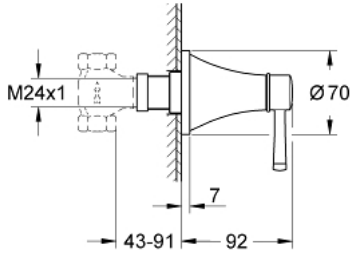

29 420 IG0 GRANDERA ANKASTRE STOP VALF

ÜRÜN AÇIKLAMASI

- Renk: krom/altın
- GROHE Rapido C 35 028 000
- opsiyonel olarak 29 032 000 ile kullanılabilir
- GROHE LongLife kaplama
- montaj derinliđi sonsuz ayarlanabilir 43 - 91 mm

29 420 IG0 GRANDERA ANKASTRE STOP VALF

YEDEK PARÇALAR, Ekim 2021 – now

1: Grandera kumanda kolu (Sipariş no. 48610IG0)

2: Uzatma mil için (Sipariş no. 45988000)