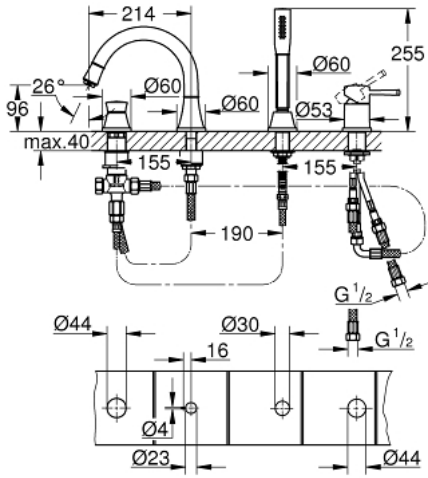

29 418 IG0 GRANDERA DÖRT DELİKLİ KÜVET BATARYASI

ÜRÜN AÇIKLAMASI

- Renk: krom/altın
- GROHE SilkMove 46 mm seramik kartuş
- GROHE LongLife kaplama
- hazır montajlı çıkış ucu bağlantısı
- Tek kumandalı batarya kumanda elemanı
- perlatörlü çıkış ucu ve yön değiştirici: banyo/ duş
- Grandera el duşu 7,6 l
- metal duş hortumu 2000 mm
- spiral bağlantı hortumları
- duş hortumu için bağlantı
- entegre çek valf
- 29 037 000 montaj plakası kullanımı opsiyoneldir

29 418 IG0 GRANDERA DÖRT DELİKLİ KÜVET BATARYASI

YEDEK PARÇALAR, Ekim 2021 – now

- 1: Kumanda Kolu (Sipariş no. 46833IG0)
- 2: Kartuş (Sipariş no. 46048000)
- 3: Yöndeğiştirici kafası (Sipariş no. 48216IG0)
- 4: Yöndeğiştirici (Sipariş no. 45443000)
- 4.1: Contalı rondela Ø6 x Ø2 (Sipariş no. 0128300M)
- 4.2: contalı rondela (Sipariş no. 0120500M)
- 5: vida bağlantısı için degistirme kiti (Sipariş no. 45444000)
- 6: Çek-valf (Sipariş no. 08565000)
- 7: Perlatör (Sipariş no. 13941000)
- 8: Filtre (Sipariş no. 0700200M)
- 9: Konik somun (Sipariş no. 08864000)
- 10: Yay (Sipariş no. 00869000)
- 11: Tüp (Sipariş no. 48018000)
- 12: Tüp (Sipariş no. 07300000)
- 13: Tüp (Sipariş no. 07227000)
- 14: Tüp (Sipariş no. 48017000)
- 15: Metal Duş Hortumu (Sipariş no. 28146000)
- 16: Isı Limitleyici (Sipariş no. 46375000)*
- 17: Soket anahtarı (Sipariş no. 19332000)*