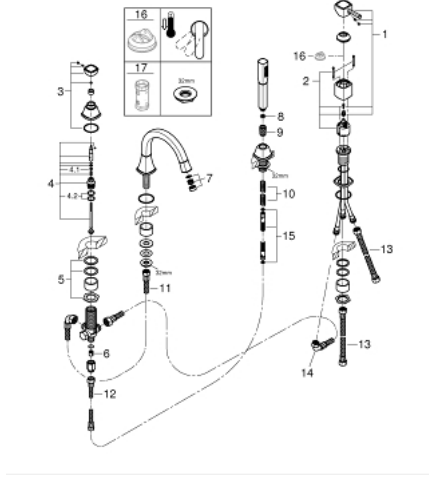

29 418 IG0 GRANDERA DÖRT DELİKLİ KÜVET BATARYASI

ÜRÜN AÇIKLAMASI

- Renk: krom/altın
- GROHE SilkMove 46 mm seramik kartuş
- GROHE LongLife kaplama
- hazır montajlı çıkış ucu bağlantısı
- Tek kumandalı batarya kumanda elemanı
- perlatörlü çıkış ucu ve yön değiştirici: banyo/ duş
- Grandera el duşu 7,6 l
- metal duş hortumu 2000 mm
- spiral bağlantı hortumları
- duş hortumu için bağlantı
- entegre çek valf
- 29 037 000 montaj plakası kullanımı opsiyoneldir

29 418 IG0 GRANDERA DÖRT DELİKLİ KÜVET BATARYASI

YEDEK PARÇALAR, Ekim 2021 – now

- 1: Kumanda Kolu (Sipariş no. 46833IG0)
- 2: Kartuş (Sipariş no. 46048000)
- 3: Yöndeğiştirici kafası (Sipariş no. 48216IG0)
- 4: Yöndeğiştirici (Sipariş no. 45443000)
- 4.1: Contalı rondela Ø6 x Ø2 (Sipariş no. 0128300M)
- 4.2: contalı rondela (Sipariş no. 0120500M)
- 5: vida bağlantısı için degistirme kiti (Sipariş no. 45444000)
- 6: Çek-valf (Sipariş no. 08565000)
- 7: Perlatör (Sipariş no. 13941000)
- 8: Filtre (Sipariş no. 0700200M)
- 9: Konik somun (Sipariş no. 08864000)
- 10: Yay (Sipariş no. 00869000)
- 11: Tüp (Sipariş no. 48018000)
- 12: Tüp (Sipariş no. 07300000)
- 13: Tüp (Sipariş no. 07227000)
- 14: Tüp (Sipariş no. 48017000)
- 15: Metal Duş Hortumu (Sipariş no. 28146000)
- 16: Isı Limitleyici (Sipariş no. 46375000)*
- 17: Soket anahtarı (Sipariş no. 19332000)*