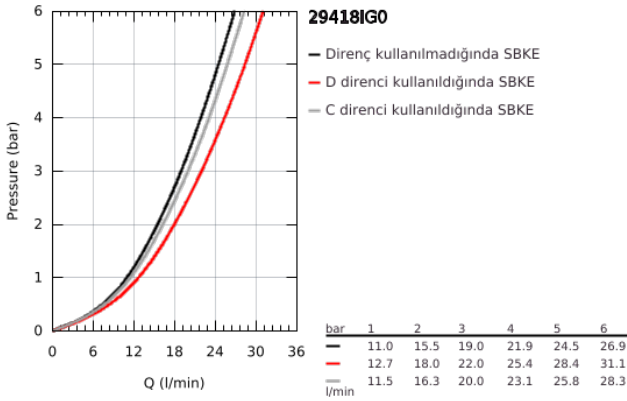

29 418 IG0 GRANDERA DÖRT DELİKLİ KÜVET BATARYASI

ÜRÜN AÇIKLAMASI

- Renk: krom/altın
- GROHE SilkMove 46 mm seramik kartuş
- GROHE LongLife kaplama
- hazır montajlı çıkış ucu bağlantısı
- Tek kumandalı batarya kumanda elemanı
- perlatörlü çıkış ucu ve yön değiştirici: banyo/ duş
- Grandera el duşu 7,6 l
- metal duş hortumu 2000 mm
- spiral bağlantı hortumları
- duş hortumu için bağlantı
- entegre çek valf
- 29 037 000 montaj plakası kullanımı opsiyoneldir

29 418 IG0 GRANDERA DÖRT DELİKLİ KÜVET BATARYASI

YEDEK PARÇALAR, Ekim 2021 – now

- 1: Kumanda Kolu (Sipariş no. 46833IG0)
- 2: Kartuş (Sipariş no. 46048000)
- 3: Yöndeğiştirici kafası (Sipariş no. 48216IG0)
- 4: Yöndeğiştirici (Sipariş no. 45443000)
- 4.1: Contalı rondela Ø6 x Ø2 (Sipariş no. 0128300M)
- 4.2: contalı rondela (Sipariş no. 0120500M)
- 5: vida bağlantısı için degistirme kiti (Sipariş no. 45444000)
- 6: Çek-valf (Sipariş no. 08565000)
- 7: Perlatör (Sipariş no. 13941000)
- 8: Filtre (Sipariş no. 0700200M)
- 9: Konik somun (Sipariş no. 08864000)
- 10: Yay (Sipariş no. 00869000)
- 11: Tüp (Sipariş no. 48018000)
- 12: Tüp (Sipariş no. 07300000)
- 13: Tüp (Sipariş no. 07227000)
- 14: Tüp (Sipariş no. 48017000)
- 15: Metal Duş Hortumu (Sipariş no. 28146000)
- 16: Isı Limitleyici (Sipariş no. 46375000)*
- 17: Soket anahtarı (Sipariş no. 19332000)*