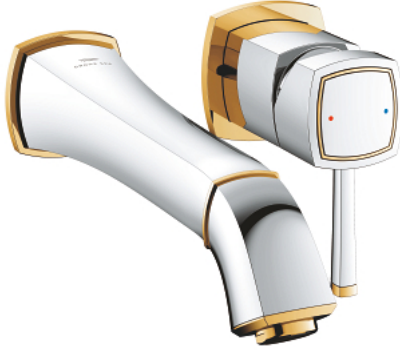

## 29 417 IG0 GRANDERA İKİ DELİKLİ LAVABO BATARYASI L-BOYUT

### ÜRÜN AÇIKLAMASI

- Renk: krom/altın
- duvar tipi
- iç gövde hariç
- montaj için: 23 319 000 ile beraber sipariş edilir
- GROHE LongLife kaplama
- GROHE EcoJoy daha az su tüketimi ve mükemmel akış teknolojisi
- maximum flow rate (at 3 bar): 5 l/min
- GROHE AquaGuide ayarlanabilir perlatör
- çıkış ucu uzunluğu 234 mm

29 417 IG0 **GRANDERA İKİ DELİKLİ LAVABO BATARYASI**  
**L-BOYUT**

**YEDEK PARÇALAR**, Ekim 2021 – now

1: Kumanda Kolu (Sipariş no. 46833IG0)

2: Akış limitleyici (Sipariş no. 46837000)

3: Uzatma (Sipariş no. 46627000)\*