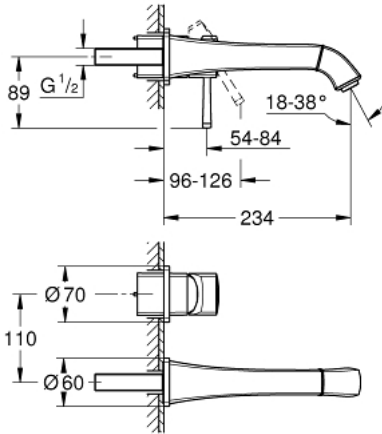

## 29 417 IG0 GRANDERA İKİ DELİKLİ LAVABO BATARYASI L-BOYUT

### ÜRÜN AÇIKLAMASI

- Renk: krom/altın
- duvar tipi
- iç gövde hariç
- montaj için: 23 319 000 ile beraber sipariş edilir
- GROHE LongLife kaplama
- GROHE EcoJoy daha az su tüketimi ve mükemmel akış teknolojisi
- maximum flow rate (at 3 bar): 5 l/min
- GROHE AquaGuide ayarlanabilir perlatör
- çıkış ucu uzunluğu 234 mm

29 417 IG0 **GRANDERA İKİ DELİKLİ LAVABO BATARYASI**  
**L-BOYUT**

**YEDEK PARÇALAR**, Ekim 2021 – now

1: Kumanda Kolu (Sipariş no. 46833IG0)

2: Akış limitleyici (Sipariş no. 46837000)

3: Uzatma (Sipariş no. 46627000)\*