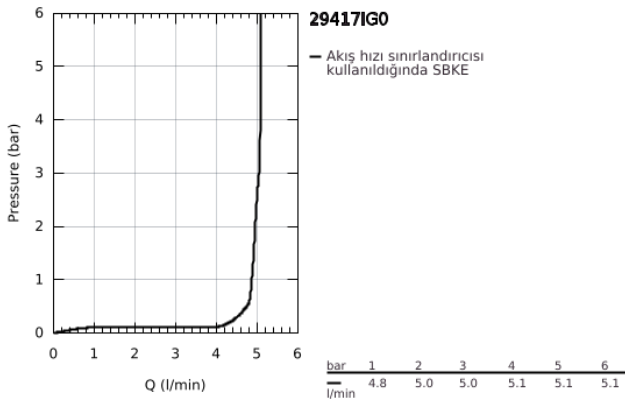

## 29 417 IG0 GRANDERA İKİ DELİKLİ LAVABO BATARYASI L-BOYUT

### ÜRÜN AÇIKLAMASI

- Renk: krom/altın
- duvar tipi
- iç gövde hariç
- montaj için: 23 319 000 ile beraber sipariş edilir
- GROHE LongLife kaplama
- GROHE EcoJoy daha az su tüketimi ve mükemmel akış teknolojisi
- maximum flow rate (at 3 bar): 5 l/min
- GROHE AquaGuide ayarlanabilir perlatör
- çıkış ucu uzunluğu 234 mm