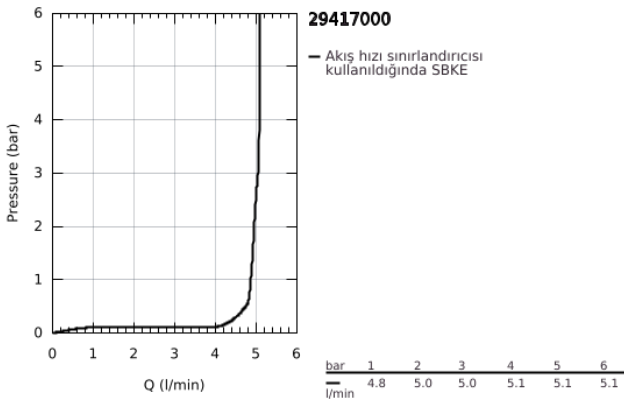

29 417 000 GRANDERA İKİ DELİKLİ LAVABO BATARYASI L-BOYUT

ÜRÜN AÇIKLAMASI

- Renk: krom
- duvar tipi
- iç gövde hariç
- montaj için: 23 319 000 ile beraber sipariş edilir
- GROHE LongLife kaplama
- GROHE EcoJoy daha az su tüketimi ve mükemmel akış teknolojisi
- maximum flow rate (at 3 bar): 5 l/min
- GROHE AquaGuide ayarlanabilir perlatör
- çıkış ucu uzunluğu 234 mm

29 417 000 **GRANDERA İKİ DELİKLİ LAVABO BATARYASI**
L-BOYUT

YEDEK PARÇALAR, Ekim 2021 – now

1: Kumanda Kolu (Sipariş no. 46833000)

2: Akış limitleyici (Sipariş no. 46837000)

3: Uzatma (Sipariş no. 46627000)*