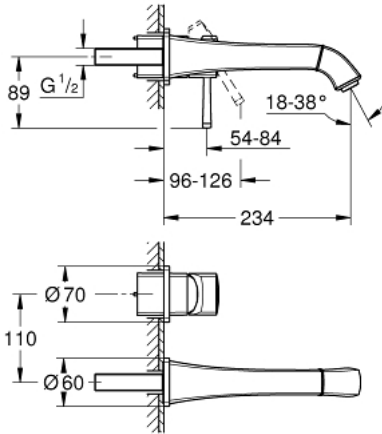

29 417 000 GRANDERA İKİ DELİKLİ LAVABO BATARYASI L-BOYUT

ÜRÜN AÇIKLAMASI

- Renk: krom
- duvar tipi
- iç gövde hariç
- montaj için: 23 319 000 ile beraber sipariş edilir
- GROHE LongLife kaplama
- GROHE EcoJoy daha az su tüketimi ve mükemmel akış teknolojisi
- maximum flow rate (at 3 bar): 5 l/min
- GROHE AquaGuide ayarlanabilir perlatör
- çıkış ucu uzunluğu 234 mm

29 417 000 **GRANDERA İKİ DELİKLİ LAVABO BATARYASI**
L-BOYUT

YEDEK PARÇALAR, Ekim 2021 – now

1: Kumanda Kolu (Sipariş no. 46833000)

2: Akış limitleyici (Sipariş no. 46837000)

3: Uzatma (Sipariş no. 46627000)*