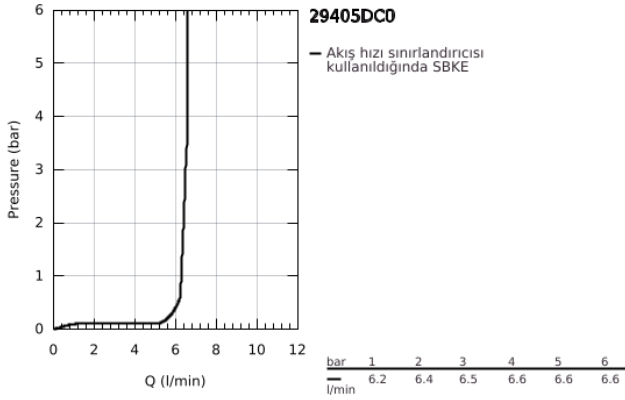

29 405 DC0 ALLURE BRILLIANT DÖRT DELİKLİ KÜVET BATARYASI

ÜRÜN AÇIKLAMASI

- Renk: paslanmaz çelik
- GROHE SilkMove 46 mm seramik kartuş
- GROHE LongLife kaplama
- hazır montajlı çıkış ucu bağlantısı
- Tek kumandalı batarya kumanda elemanı
- perlatörlü çıkış ucu
- yön değiştirici: banyo/duş
- hand shower Rainshower Aqua Cube Stick 6.5 l/min
- metal shower hose 2000 mm (always chrome for any colour of the set)
- spiral bağlantı hortumları
- duş hortumu için bağlantı
- entegre çek valf
- 29 037 000 ile kullanım için

29 405 DC0 ALLURE BRILLIANT DÖRT DELİKLİ KÜVET BATARYASI

YEDEK PARÇALAR, Ekim 2021 – now

- 1: Kumanda Kolu (Sipariş no. 46804DC0)
- 2: Kartuş (Sipariş no. 46048000)
- 3: Yöndeđiřtirici kafası (Sipariş no. 48126DC0)
- 4: Yöndeđiřtirici (Sipariş no. 45443000)
- 4.1: Contalı rondela Ø6 x Ø2 (Sipariş no. 0128300M)
- 4.2: contalı rondela (Sipariş no. 0120500M)
- 5: vida bađlantısı için degistirme kiti (Sipariş no. 45444000)
- 6: Çek-valf (Sipariş no. 08565000)
- 7: Race (Sipariş no. 46803DC0)
- 8: Filtre (Sipariş no. 0700200M)
- 9: Konik somun (Sipariş no. 08864DC0)
- 10: Yay (Sipariş no. 00869000)
- 11: Tüp (Sipariş no. 48018000)
- 12: Tüp (Sipariş no. 07300000)
- 13: Tüp (Sipariş no. 07227000)
- 14: Tüp (Sipariş no. 48017000)
- 15: Metal Duř Hortumu (Sipariş no. 28146000)
- 16: Isı Limitleyici (Sipariş no. 46375000)*
- 17: Soket anahtarı (Sipariş no. 19332000)*