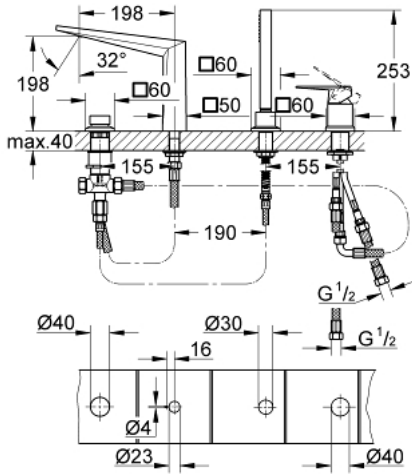

29 405 DC0 ALLURE BRILLIANT DÖRT DELİKLİ KÜVET BATARYASI

ÜRÜN AÇIKLAMASI

- Renk: paslanmaz çelik
- GROHE SilkMove 46 mm seramik kartuş
- GROHE LongLife kaplama
- hazır montajlı çıkış ucu bağlantısı
- Tek kumandalı batarya kumanda elemanı
- perlatörlü çıkış ucu
- yön değiştirici: banyo/duş
- hand shower Rainshower Aqua Cube Stick 6.5 l/min
- metal shower hose 2000 mm (always chrome for any colour of the set)
- spiral bağlantı hortumları
- duş hortumu için bağlantı
- entegre çek valf
- 29 037 000 ile kullanım için

29 405 DC0 ALLURE BRILLIANT DÖRT DELİKLİ KÜVET BATARYASI

YEDEK PARÇALAR, Ekim 2021 – now

- 1: Kumanda Kolu (Sipariş no. 46804DC0)
- 2: Kartuş (Sipariş no. 46048000)
- 3: Yöndeđiřtirici kafası (Sipariş no. 48126DC0)
- 4: Yöndeđiřtirici (Sipariş no. 45443000)
- 4.1: Contalı rondela Ø6 x Ø2 (Sipariş no. 0128300M)
- 4.2: contalı rondela (Sipariş no. 0120500M)
- 5: vida bađlantısı için degistirme kiti (Sipariş no. 45444000)
- 6: Çek-valf (Sipariş no. 08565000)
- 7: Race (Sipariş no. 46803DC0)
- 8: Filtre (Sipariş no. 0700200M)
- 9: Konik somun (Sipariş no. 08864DC0)
- 10: Yay (Sipariş no. 00869000)
- 11: Tüp (Sipariş no. 48018000)
- 12: Tüp (Sipariş no. 07300000)
- 13: Tüp (Sipariş no. 07227000)
- 14: Tüp (Sipariş no. 48017000)
- 15: Metal Duř Hortumu (Sipariş no. 28146000)
- 16: Isı Limitleyici (Sipariş no. 46375000)*
- 17: Soket anahtarı (Sipariş no. 19332000)*