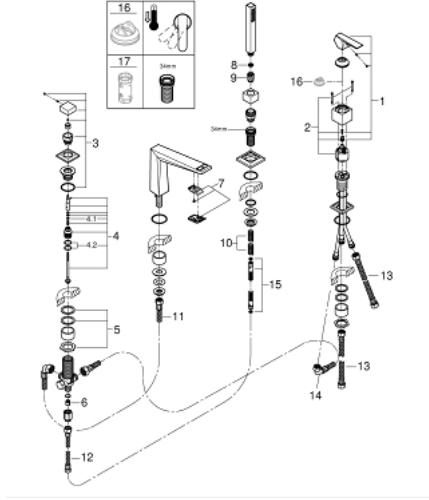

29 405 DC0 ALLURE BRILLIANT DÖRT DELİKLİ KÜVET BATARYASI

ÜRÜN AÇIKLAMASI

- Renk: paslanmaz çelik
- GROHE SilkMove 46 mm seramik kartuş
- GROHE LongLife kaplama
- hazır montajlı çıkış ucu bağlantısı
- Tek kumandalı batarya kumanda elemanı
- perlatörlü çıkış ucu
- yön değiştirici: banyo/duş
- hand shower Rainshower Aqua Cube Stick 6.5 l/min
- metal shower hose 2000 mm (always chrome for any colour of the set)
- spiral bağlantı hortumları
- duş hortumu için bağlantı
- entegre çek valf
- 29 037 000 ile kullanım için

29 405 DC0 ALLURE BRILLIANT DÖRT DELİKLİ KÜVET BATARYASI

YEDEK PARÇALAR, Ekim 2021 – now

- 1: Kumanda Kolu (Sipariş no. 46804DC0)
- 2: Kartuş (Sipariş no. 46048000)
- 3: Yöndeđiřtirici kafası (Sipariş no. 48126DC0)
- 4: Yöndeđiřtirici (Sipariş no. 45443000)
- 4.1: Contalı rondela Ø6 x Ø2 (Sipariş no. 0128300M)
- 4.2: contalı rondela (Sipariş no. 0120500M)
- 5: vida bađlantısı için degistirme kiti (Sipariş no. 45444000)
- 6: Çek-valf (Sipariş no. 08565000)
- 7: Race (Sipariş no. 46803DC0)
- 8: Filtre (Sipariş no. 0700200M)
- 9: Konik somun (Sipariş no. 08864DC0)
- 10: Yay (Sipariş no. 00869000)
- 11: Tüp (Sipariş no. 48018000)
- 12: Tüp (Sipariş no. 07300000)
- 13: Tüp (Sipariş no. 07227000)
- 14: Tüp (Sipariş no. 48017000)
- 15: Metal Duř Hortumu (Sipariş no. 28146000)
- 16: Isı Limitleyici (Sipariş no. 46375000)*
- 17: Soket anahtarı (Sipariş no. 19332000)*