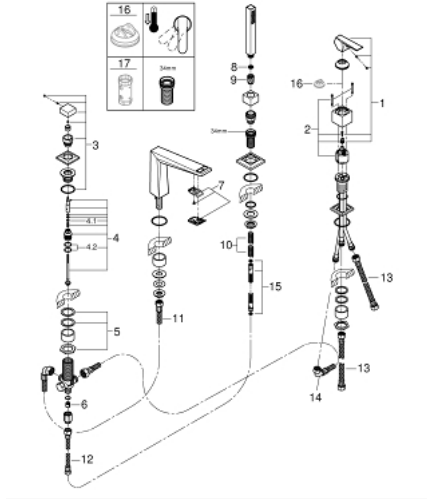

29 405 AL0 ALLURE BRILLIANT DÖRT DELİKLİ KÜVET BATARYASI

ÜRÜN AÇIKLAMASI

- Renk: brushed hard graphite
- GROHE SilkMove 46 mm seramik kartuş
- GROHE LongLife kaplama
- hazır montajlı çıkış ucu bağlantısı
- Tek kumandalı batarya kumanda elemanı
- perlatörlü çıkış ucu
- yön değiştirici: banyo/duş
- hand shower Rainshower Aqua Cube Stick 6.5 l/min
- metal shower hose 2000 mm (always chrome for any colour of the set)
- spiral bağlantı hortumları
- duş hortumu için bağlantı
- entegre çek valf
- 29 037 000 ile kullanım için

29 405 AL0 ALLURE BRILLIANT DÖRT DELİKLİ KÜVET BATARYASI

YEDEK PARÇALAR, Ekim 2021 – now

- 1: Kumanda Kolu (Sipariş no. 46804AL0)
- 2: Kartuş (Sipariş no. 46048000)
- 3: Yöndeđiřtirici kafası (Sipariş no. 48126AL0)
- 4: Yöndeđiřtirici (Sipariş no. 45443000)
- 4.1: Contalı rondela Ø6 x Ø2 (Sipariş no. 0128300M)
- 4.2: contalı rondela (Sipariş no. 0120500M)
- 5: vida bađlantısı için degistirme kiti (Sipariş no. 45444000)
- 6: Çek-valf (Sipariş no. 08565000)
- 7: Race (Sipariş no. 46803AL0)
- 8: Filtre (Sipariş no. 0700200M)
- 9: Konik somun (Sipariş no. 08864AL0)
- 10: Yay (Sipariş no. 00869000)
- 11: Tüp (Sipariş no. 48018000)
- 12: Tüp (Sipariş no. 07300000)
- 13: Tüp (Sipariş no. 07227000)
- 14: Tüp (Sipariş no. 48017000)
- 15: Metal Duř Hortumu (Sipariş no. 28146000)
- 16: Isı Limitleyici (Sipariş no. 46375000)*
- 17: Soket anahtarı (Sipariş no. 19332000)*