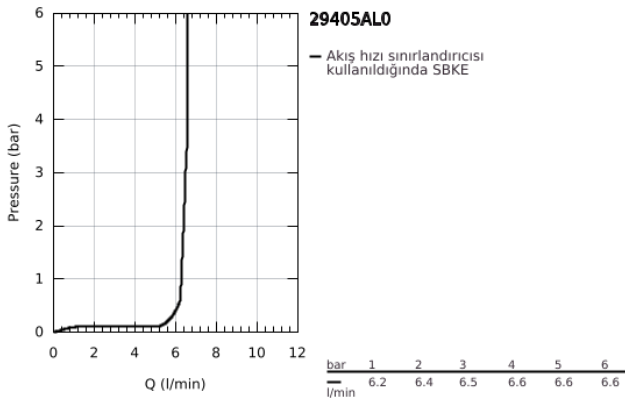

29 405 AL0 ALLURE BRILLIANT DÖRT DELİKLİ KÜVET BATARYASI

ÜRÜN AÇIKLAMASI

- Renk: brushed hard graphite
- GROHE SilkMove 46 mm seramik kartuş
- GROHE LongLife kaplama
- hazır montajlı çıkış ucu bağlantısı
- Tek kumandalı batarya kumanda elemanı
- perlatörlü çıkış ucu
- yön değiştirici: banyo/duş
- hand shower Rainshower Aqua Cube Stick 6.5 l/min
- metal shower hose 2000 mm (always chrome for any colour of the set)
- spiral bağlantı hortumları
- duş hortumu için bağlantı
- entegre çek valf
- 29 037 000 ile kullanım için

29 405 AL0 ALLURE BRILLIANT DÖRT DELİKLİ KÜVET BATARYASI

YEDEK PARÇALAR, Ekim 2021 – now

- 1: Kumanda Kolu (Sipariş no. 46804AL0)
- 2: Kartuş (Sipariş no. 46048000)
- 3: Yöndeđiřtirici kafası (Sipariş no. 48126AL0)
- 4: Yöndeđiřtirici (Sipariş no. 45443000)
- 4.1: Contalı rondela Ø6 x Ø2 (Sipariş no. 0128300M)
- 4.2: contalı rondela (Sipariş no. 0120500M)
- 5: vida bađlantısı için degistirme kiti (Sipariş no. 45444000)
- 6: Çek-valf (Sipariş no. 08565000)
- 7: Race (Sipariş no. 46803AL0)
- 8: Filtre (Sipariş no. 0700200M)
- 9: Konik somun (Sipariş no. 08864AL0)
- 10: Yay (Sipariş no. 00869000)
- 11: Tüp (Sipariş no. 48018000)
- 12: Tüp (Sipariş no. 07300000)
- 13: Tüp (Sipariş no. 07227000)
- 14: Tüp (Sipariş no. 48017000)
- 15: Metal Duř Hortumu (Sipariş no. 28146000)
- 16: Isı Limitleyici (Sipariş no. 46375000)*
- 17: Soket anahtarı (Sipariş no. 19332000)*