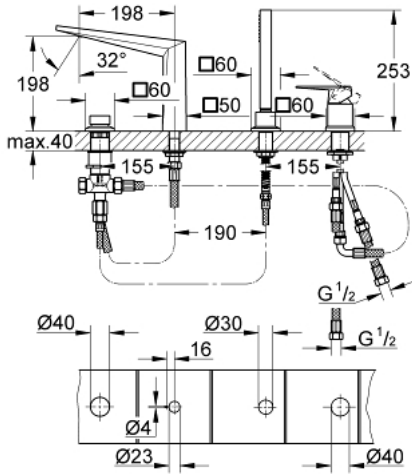

29 405 AL0 ALLURE BRILLIANT DÖRT DELİKLİ KÜVET BATARYASI

ÜRÜN AÇIKLAMASI

- Renk: brushed hard graphite
- GROHE SilkMove 46 mm seramik kartuş
- GROHE LongLife kaplama
- hazır montajlı çıkış ucu bağlantısı
- Tek kumandalı batarya kumanda elemanı
- perlatörlü çıkış ucu
- yön değiştirici: banyo/duş
- hand shower Rainshower Aqua Cube Stick 6.5 l/min
- metal shower hose 2000 mm (always chrome for any colour of the set)
- spiral bağlantı hortumları
- duş hortumu için bağlantı
- entegre çek valf
- 29 037 000 ile kullanım için

29 405 AL0 ALLURE BRILLIANT DÖRT DELİKLİ KÜVET BATARYASI

YEDEK PARÇALAR, Ekim 2021 – now

- 1: Kumanda Kolu (Sipariş no. 46804AL0)
- 2: Kartuş (Sipariş no. 46048000)
- 3: Yöndeđiřtirici kafası (Sipariş no. 48126AL0)
- 4: Yöndeđiřtirici (Sipariş no. 45443000)
- 4.1: Contalı rondela Ø6 x Ø2 (Sipariş no. 0128300M)
- 4.2: contalı rondela (Sipariş no. 0120500M)
- 5: vida bađlantısı için degistirme kiti (Sipariş no. 45444000)
- 6: Çek-valf (Sipariş no. 08565000)
- 7: Race (Sipariş no. 46803AL0)
- 8: Filtre (Sipariş no. 0700200M)
- 9: Konik somun (Sipariş no. 08864AL0)
- 10: Yay (Sipariş no. 00869000)
- 11: Tüp (Sipariş no. 48018000)
- 12: Tüp (Sipariş no. 07300000)
- 13: Tüp (Sipariş no. 07227000)
- 14: Tüp (Sipariş no. 48017000)
- 15: Metal Duř Hortumu (Sipariş no. 28146000)
- 16: Isı Limitleyici (Sipariş no. 46375000)*
- 17: Soket anahtarı (Sipariş no. 19332000)*