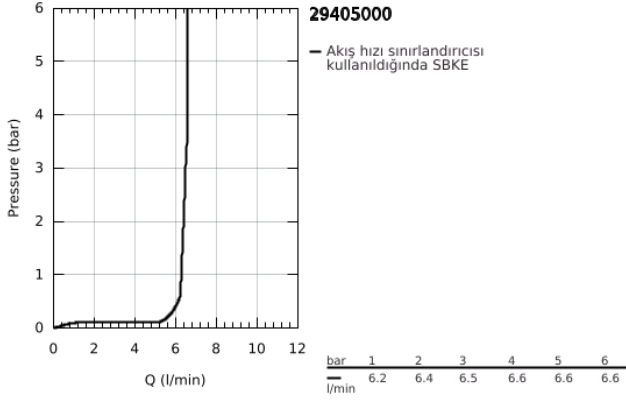

29 405 000 ALLURE BRILLIANT DÖRT DELİKLİ KÜVET BATARYASI