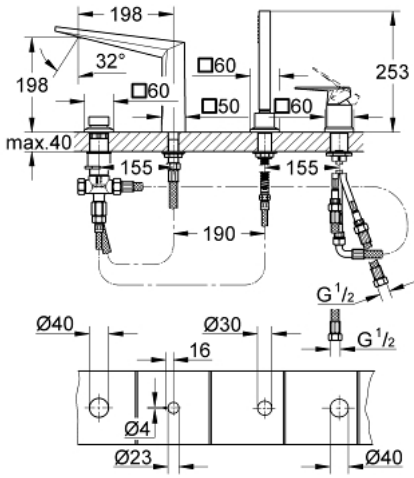

29 405 000 ALLURE BRILLIANT DÖRT DELİKLİ KÜVET BATARYASI

ÜRÜN AÇIKLAMASI

- Renk: krom
- GROHE SilkMove 46 mm seramik kartuş
- GROHE LongLife kaplama
- hazır montajlı çıkış ucu bağlantısı
- Tek kumandalı batarya kumanda elemanı
- perlatörlü çıkış ucu
- yön değiştirici: banyo/duş
- hand shower Rainshower Aqua Cube Stick 6.5 l/min
- metal shower hose 2000 mm (always chrome for any colour of the set)
- spiral bağlantı hortumları
- duş hortumu için bağlantı
- entegre çek valf
- 29 037 000 ile kullanım için

29 405 000 ALLURE BRILLIANT DÖRT DELİKLİ KÜVET BATARYASI

29 405 000 ALLURE BRILLIANT DÖRT DELİKLİ KÜVET BATARYASI

YEDEK PARÇALAR, Ekim 2021 – now

- 1: Kumanda Kolu (Sipariş no. 46804000)
- 2: Kartuş (Sipariş no. 46048000)
- 3: Yöndeđiřtirici kafası (Sipariş no. 48126000)
- 4: Yöndeđiřtirici (Sipariş no. 45443000)
- 4.1: Contalı rondela Ø6 x Ø2 (Sipariş no. 0128300M)
- 4.2: contalı rondela (Sipariş no. 0120500M)
- 5: vida bađlantısı için degistirme kiti (Sipariş no. 45444000)
- 6: Çek-valf (Sipariş no. 08565000)
- 7: Allure Brilliant Perlatör (Sipariş no. 46803000)
- 8: Filtre (Sipariş no. 0700200M)
- 9: Konik somun (Sipariş no. 08864000)
- 10: Yay (Sipariş no. 00869000)
- 11: Tüp (Sipariş no. 48018000)
- 12: Tüp (Sipariş no. 07300000)
- 13: Tüp (Sipariş no. 07227000)
- 14: Tüp (Sipariş no. 48017000)
- 15: Metal Duř Hortumu (Sipariş no. 28146000)
- 16: Isı Limitleyici (Sipariş no. 46375000)*
- 17: Soket anahtarı (Sipariş no. 19332000)*