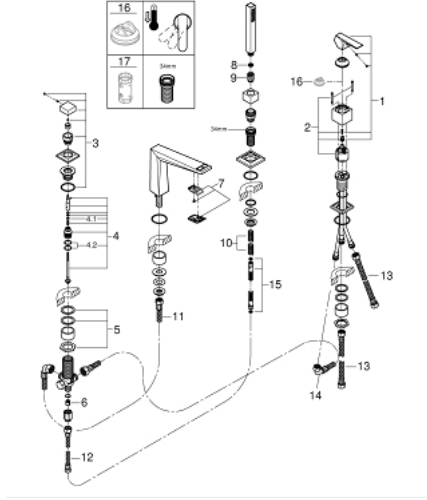

29 405 000 ALLURE BRILLIANT DÖRT DELİKLİ KÜVET BATARYASI

ÜRÜN AÇIKLAMASI

- Renk: krom
- GROHE SilkMove 46 mm seramik kartuş
- GROHE LongLife kaplama
- hazır montajlı çıkış ucu bağlantısı
- Tek kumandalı batarya kumanda elemanı
- perlatörlü çıkış ucu
- yön değiştirici: banyo/duş
- hand shower Rainshower Aqua Cube Stick 6.5 l/min
- metal shower hose 2000 mm (always chrome for any colour of the set)
- spiral bağlantı hortumları
- duş hortumu için bağlantı
- entegre çek valf
- 29 037 000 ile kullanım için

29 405 000 ALLURE BRILLIANT DÖRT DELİKLİ KÜVET BATARYASI

29 405 000 ALLURE BRILLIANT DÖRT DELİKLİ KÜVET BATARYASI

YEDEK PARÇALAR, Ekim 2021 – now

- 1: Kumanda Kolu (Sipariş no. 46804000)
- 2: Kartuş (Sipariş no. 46048000)
- 3: Yöndeđiřtirici kafası (Sipariş no. 48126000)
- 4: Yöndeđiřtirici (Sipariş no. 45443000)
- 4.1: Contalı rondela Ø6 x Ø2 (Sipariş no. 0128300M)
- 4.2: contalı rondela (Sipariş no. 0120500M)
- 5: vida bađlantısı için degistirme kiti (Sipariş no. 45444000)
- 6: Çek-valf (Sipariş no. 08565000)
- 7: Allure Brilliant Perlatör (Sipariş no. 46803000)
- 8: Filtre (Sipariş no. 0700200M)
- 9: Konik somun (Sipariş no. 08864000)
- 10: Yay (Sipariş no. 00869000)
- 11: Tüp (Sipariş no. 48018000)
- 12: Tüp (Sipariş no. 07300000)
- 13: Tüp (Sipariş no. 07227000)
- 14: Tüp (Sipariş no. 48017000)
- 15: Metal Duř Hortumu (Sipariş no. 28146000)
- 16: Isı Limitleyici (Sipariş no. 46375000)*
- 17: Soket anahtarı (Sipariş no. 19332000)*