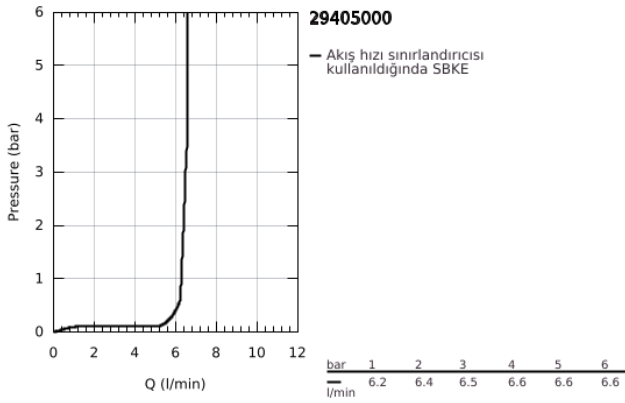

29 405 000 ALLURE BRILLIANT DÖRT DELİKLİ KÜVET BATARYASI

ÜRÜN AÇIKLAMASI

- Renk: krom
- GROHE SilkMove 46 mm seramik kartuş
- GROHE LongLife kaplama
- hazır montajlı çıkış ucu bağlantısı
- Tek kumandalı batarya kumanda elemanı
- perlatörlü çıkış ucu
- yön değiştirici: banyo/duş
- hand shower Rainshower Aqua Cube Stick 6.5 l/min
- metal shower hose 2000 mm (always chrome for any colour of the set)
- spiral bağlantı hortumları
- duş hortumu için bağlantı
- entegre çek valf
- 29 037 000 ile kullanım için