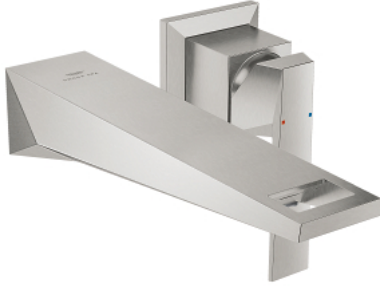

29 403 DC0 ALLURE BRILLIANT İKİ DELİKLİ LAVABO BATARYASI L-BOYUT

ÜRÜN AÇIKLAMASI

- Renk: paslanmaz çelik
- duvar tipi
- iç gövde hariç
- montaj için: 23 200
- GROHE LongLife kaplama
- GROHE EcoJoy daha az su tüketimi ve mükemmel akış teknolojisi
- maximum flow rate (at 3 bar): 5 l/min
- entegre perlatör
- merkezler arası uzaklık 110 mm
- çıkış ucu uzunluğu 210 mm

29 403 DC0 ALLURE BRILLIANT İKİ DELİKLİ LAVABO BATARYASI L-BOYUT

YEDEK PARÇALAR, Ekim 2021 – now

1: Kumanda Kolu (Sipariş no. 46797DC0)

2: Race (Sipariş no. 46794DC0)

3: Uzatma (Sipariş no. 46627000)*

*Özel aksesuarlar