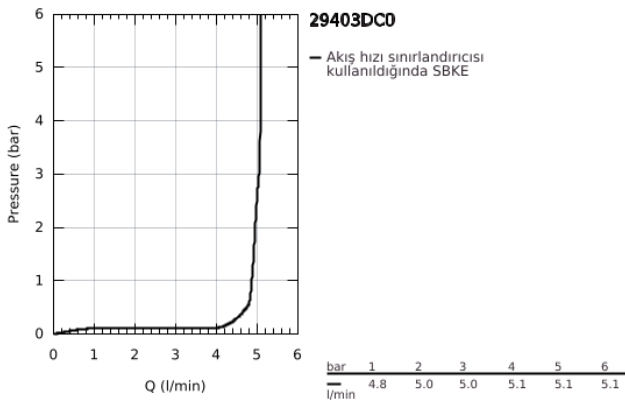

29 403 DC0 ALLURE BRILLIANT İKİ DELİKLİ LAVABO BATARYASI L-BOYUT

ÜRÜN AÇIKLAMASI

- Renk: paslanmaz çelik
- duvar tipi
- iç gövde hariç
- montaj için: 23 200
- GROHE LongLife kaplama
- GROHE EcoJoy daha az su tüketimi ve mükemmel akış teknolojisi
- maximum flow rate (at 3 bar): 5 l/min
- entegre perlatör
- merkezler arası uzaklık 110 mm
- çıkış ucu uzunluğu 210 mm