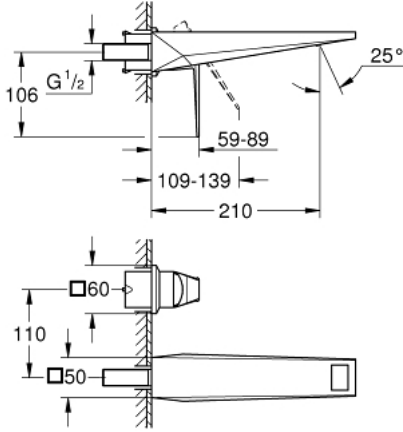

29 403 DC0 ALLURE BRILLIANT İKİ DELİKLİ LAVABO BATARYASI L-BOYUT

ÜRÜN AÇIKLAMASI

- Renk: paslanmaz çelik
- duvar tipi
- iç gövde hariç
- montaj için: 23 200
- GROHE LongLife kaplama
- GROHE EcoJoy daha az su tüketimi ve mükemmel akış teknolojisi
- maximum flow rate (at 3 bar): 5 l/min
- entegre perlatör
- merkezler arası uzaklık 110 mm
- çıkış ucu uzunluğu 210 mm

29 403 DC0 ALLURE BRILLIANT İKİ DELİKLİ LAVABO BATARYASI L-BOYUT

YEDEK PARÇALAR, Ekim 2021 – now

1: Kumanda Kolu (Sipariş no. 46797DC0)

2: Race (Sipariş no. 46794DC0)

3: Uzatma (Sipariş no. 46627000)*

*Özel aksesuarlar