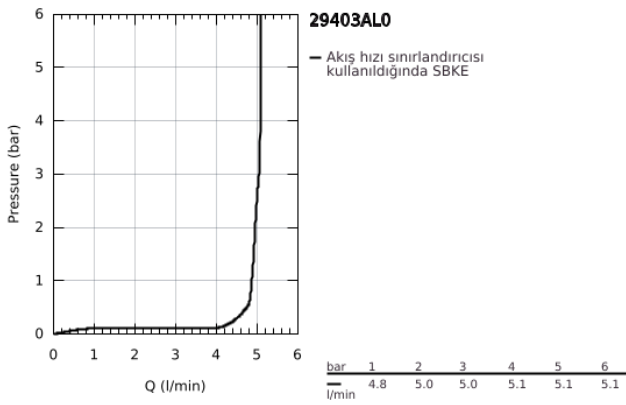

29 403 AL0 ALLURE BRILLIANT İKİ DELİKLİ LAVABO BATARYASI L-BOYUT

ÜRÜN AÇIKLAMASI

- Renk: brushed hard graphite
- duvar tipi
- iç gövde hariç
- montaj için: 23 200
- GROHE LongLife kaplama
- GROHE EcoJoy daha az su tüketimi ve mükemmel akış teknolojisi
- maximum flow rate (at 3 bar): 5 l/min
- entegre perlatör
- merkezler arası uzaklık 110 mm
- çıkış ucu uzunluğu 210 mm

29 403 AL0 ALLURE BRILLIANT İKİ DELİKLİ LAVABO BATARYASI L-BOYUT

YEDEK PARÇALAR, Ekim 2021 – now

1: Kumanda Kolu (Sipariş no. 46797AL0)

2: Race (Sipariş no. 46794AL0)

3: Uzatma (Sipariş no. 46627000)*

*Özel aksesuarlar