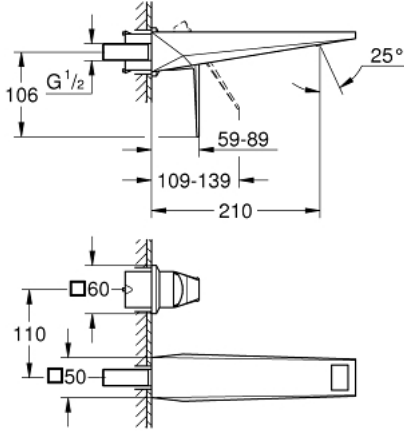

29 403 AL0 ALLURE BRILLIANT İKİ DELİKLİ LAVABO BATARYASI L-BOYUT

ÜRÜN AÇIKLAMASI

- Renk: brushed hard graphite
- duvar tipi
- iç gövde hariç
- montaj için: 23 200
- GROHE LongLife kaplama
- GROHE EcoJoy daha az su tüketimi ve mükemmel akış teknolojisi
- maximum flow rate (at 3 bar): 5 l/min
- entegre perlatör
- merkezler arası uzaklık 110 mm
- çıkış ucu uzunluğu 210 mm

29 403 AL0 ALLURE BRILLIANT İKİ DELİKLİ LAVABO BATARYASI L-BOYUT

YEDEK PARÇALAR, Ekim 2021 – now

1: Kumanda Kolu (Sipariş no. 46797AL0)

2: Race (Sipariş no. 46794AL0)

3: Uzatma (Sipariş no. 46627000)*

*Özel aksesuarlar