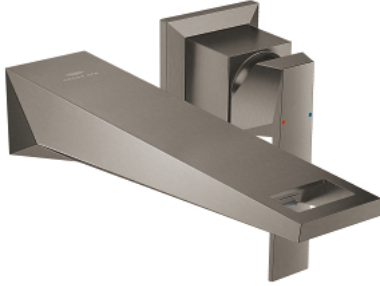

29 403 AL0 ALLURE BRILLIANT İKİ DELİKLİ LAVABO BATARYASI L-BOYUT

ÜRÜN AÇIKLAMASI

- Renk: brushed hard graphite
- duvar tipi
- iç gövde hariç
- montaj için: 23 200
- GROHE LongLife kaplama
- GROHE EcoJoy daha az su tüketimi ve mükemmel akış teknolojisi
- maximum flow rate (at 3 bar): 5 l/min
- entegre perlatör
- merkezler arası uzaklık 110 mm
- çıkış ucu uzunluğu 210 mm

29 403 AL0 ALLURE BRILLIANT İKİ DELİKLİ LAVABO BATARYASI L-BOYUT

YEDEK PARÇALAR, Ekim 2021 – now

1: Kumanda Kolu (Sipariş no. 46797AL0)

2: Race (Sipariş no. 46794AL0)

3: Uzatma (Sipariş no. 46627000)*

*Özel aksesuarlar