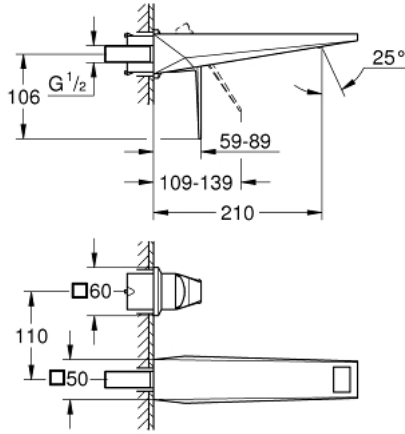

## 29 403 000 ALLURE BRILLIANT İKİ DELİKLİ LAVABO BATARYASI L-BOYUT

### ÜRÜN AÇIKLAMASI

- Renk: krom
- duvar tipi
- iç gövde hariç
- montaj için: 23 200
- GROHE LongLife kaplama
- GROHE EcoJoy daha az su tüketimi ve mükemmel akış teknolojisi
- maximum flow rate (at 3 bar): 5 l/min
- entegre perlatör
- merkezler arası uzaklık 110 mm
- çıkış ucu uzunluğu 210 mm