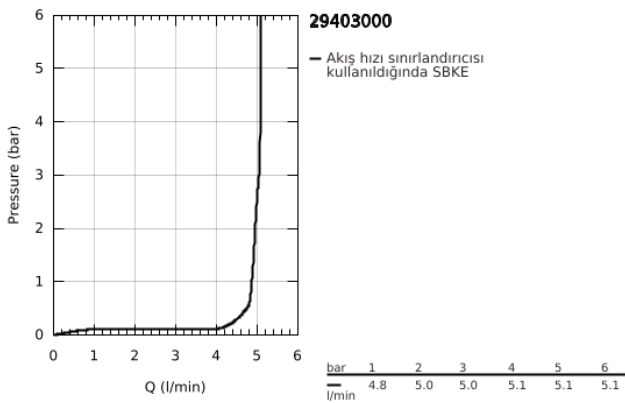

## 29 403 000 ALLURE BRILLIANT İKİ DELİKLİ LAVABO BATARYASI L-BOYUT

### ÜRÜN AÇIKLAMASI

- Renk: krom
- duvar tipi
- iç gövde hariç
- montaj için: 23 200
- GROHE LongLife kaplama
- GROHE EcoJoy daha az su tüketimi ve mükemmel akış teknolojisi
- maximum flow rate (at 3 bar): 5 l/min
- entegre perlatör
- merkezler arası uzaklık 110 mm
- çıkış ucu uzunluğu 210 mm