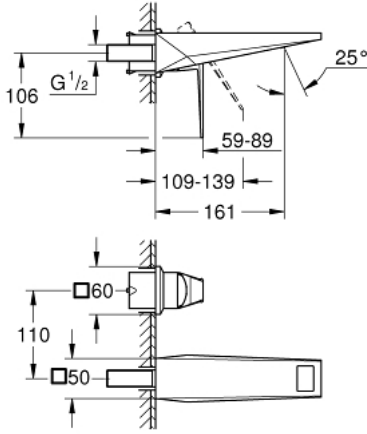

29 402 DC0 ALLURE BRILLIANT İKİ DELİKLİ LAVABO BATARYASI M-BOYUT

ÜRÜN AÇIKLAMASI

- Renk: paslanmaz çelik
- duvar tipi
- iç gövde hariç
- montaj için: 23 200
- GROHE LongLife kaplama
- GROHE EcoJoy daha az su tüketimi ve mükemmel akış teknolojisi
- maximum flow rate (at 3 bar): 5 l/min
- entegre perlatör
- merkezler arası uzaklık 110 mm
- çıkış ucu uzunluğu 161 mm

29 402 DC0 **ALLURE BRILLIANT İKİ DELİKLİ LAVABO BATARYASI**
M-BOYUT

YEDEK PARÇALAR, Ekim 2021 – now

1: Kumanda Kolu (Sipariş no. 46797DC0)

2: Race (Sipariş no. 46794DC0)

3: Uzatma (Sipariş no. 46627000)*