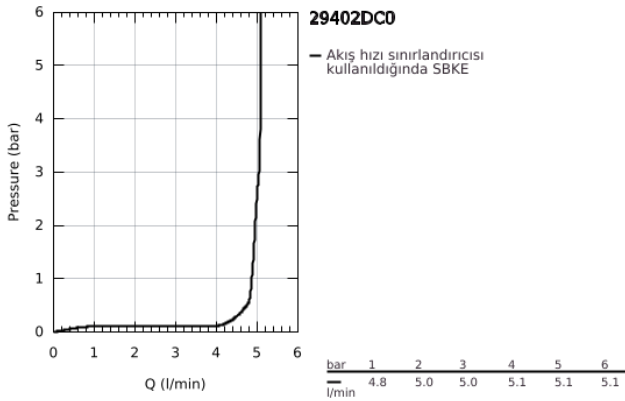

29 402 DC0 ALLURE BRILLIANT İKİ DELİKLİ LAVABO BATARYASI M-BOYUT

ÜRÜN AÇIKLAMASI

- Renk: paslanmaz çelik
- duvar tipi
- iç gövde hariç
- montaj için: 23 200
- GROHE LongLife kaplama
- GROHE EcoJoy daha az su tüketimi ve mükemmel akış teknolojisi
- maximum flow rate (at 3 bar): 5 l/min
- entegre perlatör
- merkezler arası uzaklık 110 mm
- çıkış ucu uzunluğu 161 mm