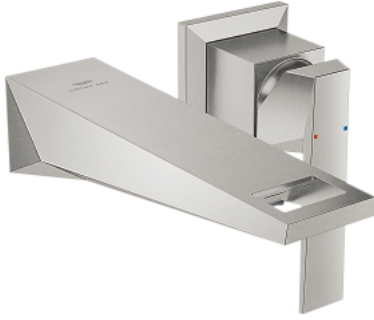

29 402 DC0 ALLURE BRILLIANT İKİ DELİKLİ LAVABO BATARYASI M-BOYUT

ÜRÜN AÇIKLAMASI

- Renk: paslanmaz çelik
- duvar tipi
- iç gövde hariç
- montaj için: 23 200
- GROHE LongLife kaplama
- GROHE EcoJoy daha az su tüketimi ve mükemmel akış teknolojisi
- maximum flow rate (at 3 bar): 5 l/min
- entegre perlatör
- merkezler arası uzaklık 110 mm
- çıkış ucu uzunluğu 161 mm

29 402 DC0 **ALLURE BRILLIANT İKİ DELİKLİ LAVABO BATARYASI**
M-BOYUT

YEDEK PARÇALAR, Ekim 2021 – now

1: Kumanda Kolu (Sipariş no. 46797DC0)

2: Race (Sipariş no. 46794DC0)

3: Uzatma (Sipariş no. 46627000)*