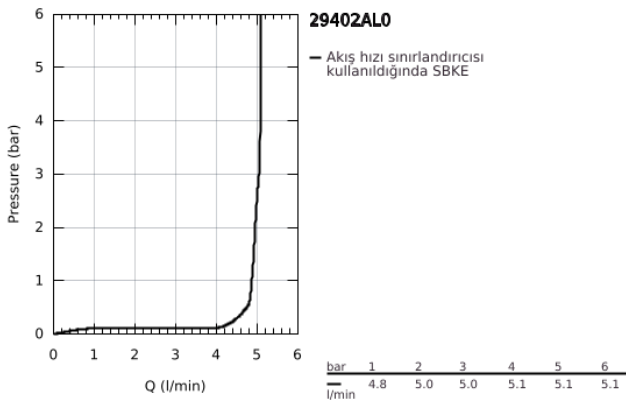

29 402 AL0 ALLURE BRILLIANT İKİ DELİKLİ LAVABO BATARYASI M-BOYUT

ÜRÜN AÇIKLAMASI

- Renk: brushed hard graphite
- duvar tipi
- iç gövde hariç
- montaj için: 23 200
- GROHE LongLife kaplama
- GROHE EcoJoy daha az su tüketimi ve mükemmel akış teknolojisi
- maximum flow rate (at 3 bar): 5 l/min
- entegre perlatör
- merkezler arası uzaklık 110 mm
- çıkış ucu uzunluğu 161 mm

29 402 AL0 **ALLURE BRILLIANT İKİ DELİKLİ LAVABO BATARYASI**
M-BOYUT

YEDEK PARÇALAR, Ekim 2021 – now

1: Kumanda Kolu (Sipariş no. 46797AL0)

2: Race (Sipariş no. 46794AL0)

3: Uzatma (Sipariş no. 46627000)*