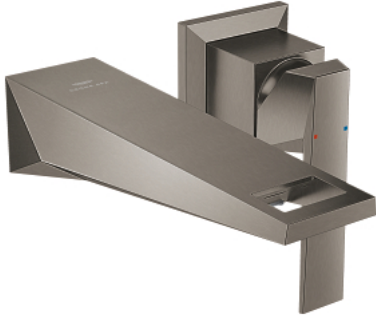

29 402 AL0 ALLURE BRILLIANT İKİ DELİKLİ LAVABO BATARYASI M-BOYUT

ÜRÜN AÇIKLAMASI

- Renk: brushed hard graphite
- duvar tipi
- iç gövde hariç
- montaj için: 23 200
- GROHE LongLife kaplama
- GROHE EcoJoy daha az su tüketimi ve mükemmel akış teknolojisi
- maximum flow rate (at 3 bar): 5 l/min
- entegre perlatör
- merkezler arası uzaklık 110 mm
- çıkış ucu uzunluğu 161 mm

29 402 AL0 **ALLURE BRILLIANT İKİ DELİKLİ LAVABO BATARYASI**
M-BOYUT

YEDEK PARÇALAR, Ekim 2021 – now

1: Kumanda Kolu (Sipariş no. 46797AL0)

2: Race (Sipariş no. 46794AL0)

3: Uzatma (Sipariş no. 46627000)*