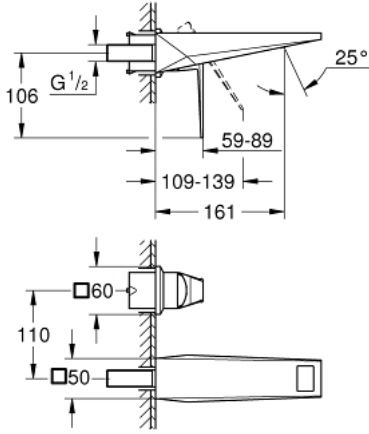

29 402 AL0 ALLURE BRILLIANT İKİ DELİKLİ LAVABO BATARYASI M-BOYUT

ÜRÜN AÇIKLAMASI

- Renk: brushed hard graphite
- duvar tipi
- iç gövde hariç
- montaj için: 23 200
- GROHE LongLife kaplama
- GROHE EcoJoy daha az su tüketimi ve mükemmel akış teknolojisi
- maximum flow rate (at 3 bar): 5 l/min
- entegre perlatör
- merkezler arası uzaklık 110 mm
- çıkış ucu uzunluğu 161 mm

29 402 AL0 **ALLURE BRILLIANT İKİ DELİKLİ LAVABO BATARYASI**
M-BOYUT

YEDEK PARÇALAR, Ekim 2021 – now

1: Kumanda Kolu (Sipariş no. 46797AL0)

2: Race (Sipariş no. 46794AL0)

3: Uzatma (Sipariş no. 46627000)*