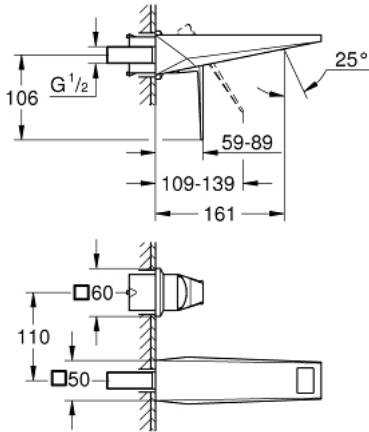

29 402 000 ALLURE BRILLIANT İKİ DELİKLİ LAVABO BATARYASI M-BOYUT

ÜRÜN AÇIKLAMASI

- Renk: krom
- duvar tipi
- iç gövde hariç
- montaj için: 23 200
- GROHE LongLife kaplama
- GROHE EcoJoy daha az su tüketimi ve mükemmel akış teknolojisi
- maximum flow rate (at 3 bar): 5 l/min
- entegre perlatör
- merkezler arası uzaklık 110 mm
- çıkış ucu uzunluğu 161 mm

29 402 000 **ALLURE BRILLIANT İKİ DELİKLİ LAVABO BATARYASI**
M-BOYUT

YEDEK PARÇALAR, Ekim 2021 – now

1: Kumanda Kolu (Sipariş no. 46797000)

2: Allure Brilliant Perlatör dk/lt 6 (Sipariş no. 46794000)

3: Uzatma (Sipariş no. 46627000)*