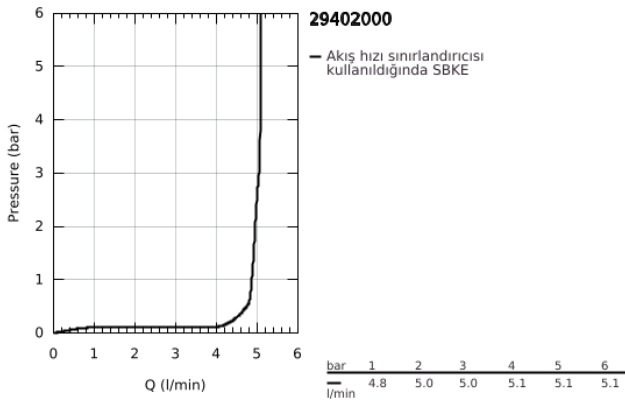

29 402 000 ALLURE BRILLIANT İKİ DELİKLİ LAVABO BATARYASI M-BOYUT

ÜRÜN AÇIKLAMASI

- Renk: krom
- duvar tipi
- iç gövde hariç
- montaj için: 23 200
- GROHE LongLife kaplama
- GROHE EcoJoy daha az su tüketimi ve mükemmel akış teknolojisi
- maximum flow rate (at 3 bar): 5 l/min
- entegre perlatör
- merkezler arası uzaklık 110 mm
- çıkış ucu uzunluğu 161 mm