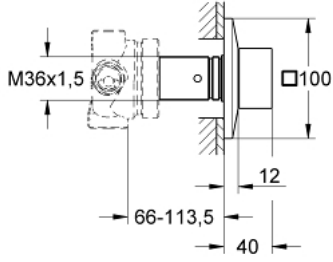

## 29 399 DC0 ALLURE BRILLIANT 5 YOLLU YÖN DEĞİŞTİRİCİ (3 ÇIKIŞ KONTROLÜ SAĞLAR)

### ÜRÜN AÇIKLAMASI

- Renk: paslanmaz çelik
- montaj için:
- 29 033 000 ile birlikte sipariş edilir
- iç gövde hariç
- GROHE LongLife kaplama
- montaj derinliği sonsuz ayarlanabilir 66 - 113 mm

## 29 399 DC0 **ALLURE BRILLIANT 5 YOLLU YÖN DEĞİŞTİRİCİ (3 ÇIKIŞ KONTROLÜ SAĞLAR)**