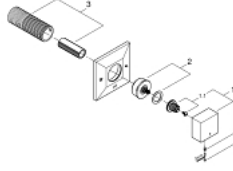

## 29 399 DC0 ALLURE BRILLIANT 5 YOLLU YÖN DEĞİŞTİRİCİ (3 ÇIKIŞ KONTROLÜ SAĞLAR)

### ÜRÜN AÇIKLAMASI

- Renk: paslanmaz çelik
- montaj için:
- 29 033 000 ile birlikte sipariş edilir
- iç gövde hariç
- GROHE LongLife kaplama
- montaj derinliği sonsuz ayarlanabilir 66 - 113 mm

## 29 399 DC0 **ALLURE BRILLIANT 5 YOLLU YÖN DEĞİŞTİRİCİ (3 ÇIKIŞ KONTROLÜ SAĞLAR)**