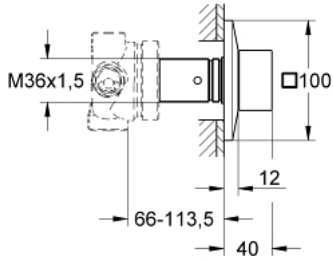

29 399 AL0 ALLURE BRILLIANT 5 YOLLU YÖN DEĞİŞTİRİCİ (3 ÇIKIŞ KONTROLÜ SAĞLAR)

ÜRÜN AÇIKLAMASI

- Renk: brushed hard graphite
- montaj için:
- 29 033 000 ile birlikte sipariş edilir
- iç gövde hariç
- GROHE LongLife kaplama
- montaj derinliği sonsuz ayarlanabilir 66 - 113 mm

29 399 AL0 ALLURE BRILLIANT 5 YOLLU YÖN DEĞİŞTİRİCİ (3 ÇIKIŞ KONTROLÜ SAĞLAR)

YEDEK PARÇALAR, Eylül 2021 – now

1: Volan (Sipariş no. 48131AL0)

1.1: Montaj için deęiřtirme kiti (Sipariş no. 45186000)

2: Uzatma mil için (Sipariş no. 48132000)