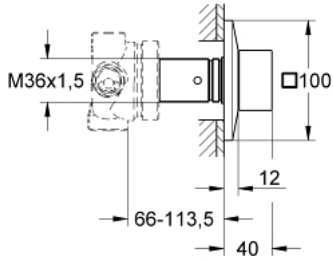

29 399 000 ALLURE BRILLIANT 5 YOLLU YÖN DEĞİŞTİRİCİ (3 ÇIKIŞ KONTROLÜ SAĞLAR)

ÜRÜN AÇIKLAMASI

- Renk: krom
- montaj için:
- 29 033 000 ile birlikte sipariş edilir
- GROHE LongLife kaplama
- montaj derinliği sonsuz ayarlanabilir 66 - 113 mm

29 399 000 ALLURE BRILLIANT 5 YOLLU YÖN DEĞİŞTİRİCİ (3 ÇIKIŞ KONTROLÜ SAĞLAR)

YEDEK PARÇALAR, Eylül 2021 – now

1: Volan (Sipariş no. 48131000)

1.1: Montaj için deęiřtirme kiti (Sipariş no. 45186000)

2: Uzatma mil için (Sipariş no. 48132000)