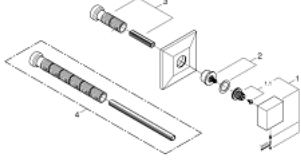

29 398 DC0 ALLURE BRILLIANT ANKASTRE STOP VALF

ÜRÜN AÇIKLAMASI

- Renk: paslanmaz çelik
- montaj için:
- opsiyonel olarak 29 032 000 ile kullanılabilir
- 29 068 000 (preassembled ceramic headpart 1/2" - not to be used for shut-off)
- GROHE LongLife kaplama
- montaj derinliği sonsuz ayarlanabilir 43 - 91 mm

29 398 DC0 ALLURE BRILLIANT ANKASTRE STOP VALF

YEDEK PARÇALAR, Eylül 2021 – now

1: Volan (Sipariş no. 48131DC0)

1.1: Montaj için deęiřtirme kiti (Sipariş no. 45186000)

2: Uzatma mil için (Sipariş no. 48044000)