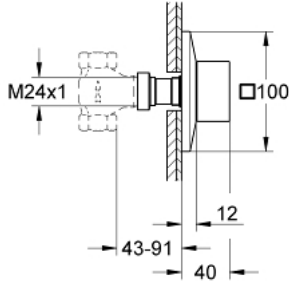

29 398 DC0 ALLURE BRILLIANT ANKASTRE STOP VALF

ÜRÜN AÇIKLAMASI

- Renk: paslanmaz çelik
- montaj için:
- opsiyonel olarak 29 032 000 ile kullanılabilir
- 29 068 000 (preassembled ceramic headpart 1/2" - not to be used for shut-off)
- GROHE LongLife kaplama
- montaj derinliği sonsuz ayarlanabilir 43 - 91 mm

29 398 DC0 ALLURE BRILLIANT ANKASTRE STOP VALF

YEDEK PARÇALAR, Eylül 2021 – now

1: Volan (Sipariş no. 48131DC0)

1.1: Montaj için deęiřtirme kiti (Sipariş no. 45186000)

2: Uzatma mil için (Sipariş no. 48044000)

3: Uzatma-seti, 80 mm (Sipariş no. 45202000)

4: Uzatma-seti 200 mm (Sipariş no. 45203000)*

*Özel aksesuarlar