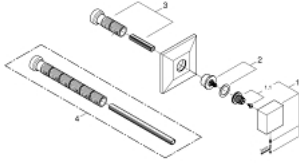

29 398 AL0 ALLURE BRILLIANT ANKASTRE STOP VALF

YEDEK PARÇALAR, Eylül 2021 – now

1: Volan (Sipariş no. 48131AL0)

1.1: Montaj için deęiřtirme kiti (Sipariş no. 45186000)

2: Uzatma mil için (Sipariş no. 48044000)

3: Uzatma-seti, 80 mm (Sipariş no. 45202000)

4: Uzatma-seti 200 mm (Sipariş no. 45203000)*

*Özel aksesuarlar