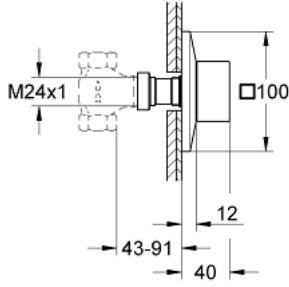

### ÜRÜN AÇIKLAMASI

- Renk: brushed hard graphite
- montaj için:
- opsiyonel olarak 29 032 000 ile kullanılabilir
- 29 068 000 (preassembled ceramic headpart 1/2" - not to be used for shut-off)
- GROHE LongLife kaplama
- montaj derinliđi sonsuz ayarlanabilir 43 - 91 mm

4: Uzatma-seti 200 mm (Sipariş no. 45203000)\*

\*Özel aksesuarlar