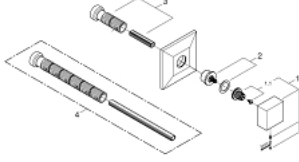

29 398 000 ALLURE BRILLIANT ANKASTRE STOP VALF

ÜRÜN AÇIKLAMASI

- Renk: krom
- GROHE Rapido C 35 028 000
- opsiyonel olarak 29 032 000 ile kullanılabilir
- GROHE LongLife kaplama
- montaj derinliđi sonsuz ayarlanabilir 43 - 91 mm

29 398 000 ALLURE BRILLIANT ANKASTRE STOP VALF

YEDEK PARÇALAR, Eylül 2021 – now

1: Volan (Sipariş no. 48131000)

1.1: Montaj için deęiřtirme kiti (Sipariş no. 45186000)

2: Uzatma mil için (Sipariş no. 48044000)