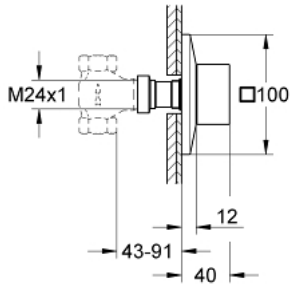

29 398 000 ALLURE BRILLIANT ANKASTRE STOP VALF

ÜRÜN AÇIKLAMASI

- Renk: krom
- GROHE Rapido C 35 028 000
- opsiyonel olarak 29 032 000 ile kullanılabilir
- GROHE LongLife kaplama
- montaj derinliđi sonsuz ayarlanabilir 43 - 91 mm

29 398 000 ALLURE BRILLIANT ANKASTRE STOP VALF

YEDEK PARÇALAR, Eylül 2021 – now

1: Volan (Sipariş no. 48131000)

1.1: Montaj için deęiřtirme kiti (Sipariş no. 45186000)

2: Uzatma mil için (Sipariş no. 48044000)

3: Uzatma-seti, 80 mm (Sipariş no. 45202000)

4: Uzatma-seti 200 mm (Sipariş no. 45203000)*

*Özel aksesuarlar