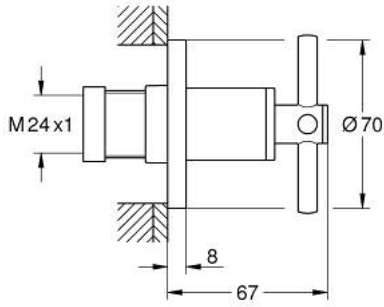

29 396 000 ATRIO ANKASTRE STOP VALF

ÜRÜN AÇIKLAMASI

- Renk: krom
- 35 028 000 veya 29 032 000 kodlu iç gövde ile birlikte kullanılır
- GROHE LongLife kaplama
- 20-80 mm
- vidalanabilir duvar contalı rozet
- çapraz volanla birlikte

29 396 000 ATRIO ANKASTRE STOP VALF

YEDEK PARÇALAR, Eylül 2021 – now

1: Uzatma mil için (Sipariş no. 45988000)

2: Cross handles (Sipariş no. 14215000)