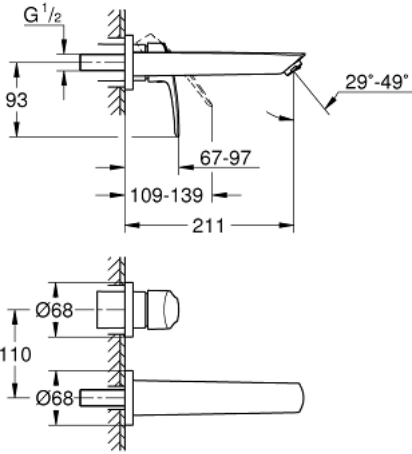

29 338 243 3 EUROSMART İKİ DELİKLİ LAVABO BATARYASI M-BOYUT

ÜRÜN AÇIKLAMASI

- Renk: matte black
- duvar tipi
- 23 571 000 / 32 635 000
- iç gövde hariç
- metal rozet
- GROHE EcoJoy daha az su tüketimi ve mükemmel akış teknolojisi
- maximum flow rate (at 3 bar): 5 l/min
- GROHE AquaGuide ayarlanabilir perlatör
- merkezler arası uzaklık 110 mm
- çıkış ucu uzunluğu 211 mm

29 338 243 3 **EUROSMART İKİ DELİKLİ LAVABO BATARYASI**
M-BOYUT

YEDEK PARÇALAR, Şubat 2023 – now

- 1: Akış limitleyici (Sipariş no. 468372430)
- 2: contalı rondela (Sipariş no. 0128200M)
- 3: Kumanda Kolu (Sipariş no. 485422430)
- 4: Uzatma (Sipariş no. 46627000)*
- 5: Uzatma (Sipariş no. 46943000)*