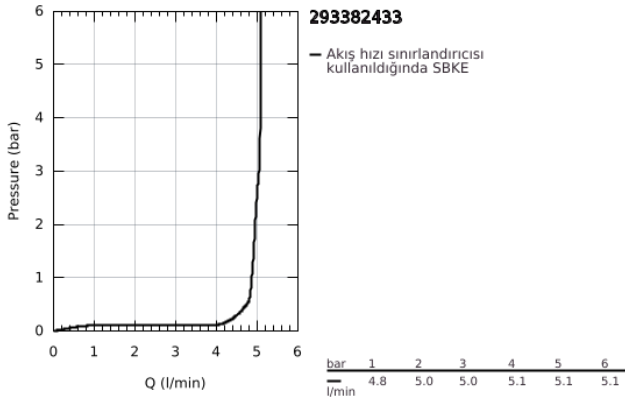

29 338 243 3 EUROSMART İKİ DELİKLİ LAVABO BATARYASI M-BOYUT

ÜRÜN AÇIKLAMASI

- Renk: matte black
- duvar tipi
- 23 571 000 / 32 635 000
- iç gövde hariç
- metal rozet
- GROHE EcoJoy daha az su tüketimi ve mükemmel akış teknolojisi
- maximum flow rate (at 3 bar): 5 l/min
- GROHE AquaGuide ayarlanabilir perlatör
- merkezler arası uzaklık 110 mm
- çıkış ucu uzunluğu 211 mm

29 338 243 3 **EUROSMART İKİ DELİKLİ LAVABO BATARYASI**
M-BOYUT

YEDEK PARÇALAR, Şubat 2023 – now

- 1: Akış limitleyici (Sipariş no. 468372430)
- 2: contalı rondela (Sipariş no. 0128200M)
- 3: Kumanda Kolu (Sipariş no. 485422430)
- 4: Uzatma (Sipariş no. 46627000)*
- 5: Uzatma (Sipariş no. 46943000)*