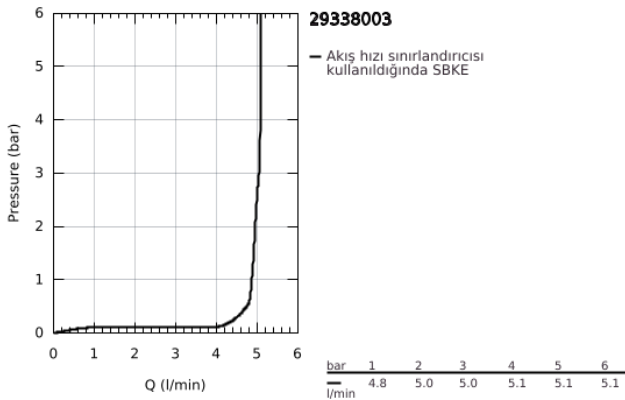

29 338 003 EUROSMART İKİ DELİKLİ LAVABO BATARYASI M-BOYUT

ÜRÜN AÇIKLAMASI

- Renk: krom
- duvar tipi
- 23 571 000 / 32 635 000
- iç gövde hariç
- metal rozet
- GROHE LongLife kaplama
- GROHE EcoJoy daha az su tüketimi ve mükemmel akış teknolojisi
- maximum flow rate (at 3 bar): 5 l/min
- GROHE AquaGuide ayarlanabilir perlatör
- merkezler arası uzaklık 110 mm
- çıkış ucu uzunluğu 211 mm

29 338 003 **EUROSMART İKİ DELİKLİ LAVABO BATARYASI**
M-BOYUT

YEDEK PARÇALAR, Temmuz 2019 – now

- 1: Akış limitleyici (Sipariş no. 46837000)
- 2: contalı rondela (Sipariş no. 0128200M)
- 3: Kumanda Kolu (Sipariş no. 48542000)
- 4: Uzatma (Sipariş no. 46627000)*
- 5: Uzatma (Sipariş no. 46943000)*