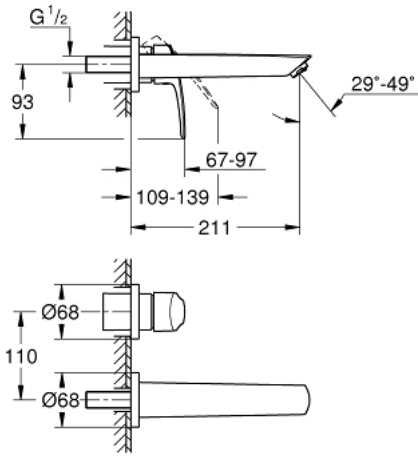

29 338 003 EUROSMART İKİ DELİKLİ LAVABO BATARYASI M-BOYUT

ÜRÜN AÇIKLAMASI

- Renk: krom
- duvar tipi
- 23 571 000 / 32 635 000
- iç gövde hariç
- metal rozet
- GROHE LongLife kaplama
- GROHE EcoJoy daha az su tüketimi ve mükemmel akış teknolojisi
- maximum flow rate (at 3 bar): 5 l/min
- GROHE AquaGuide ayarlanabilir perlatör
- merkezler arası uzaklık 110 mm
- çıkış ucu uzunluğu 211 mm

29 338 003 **EUROSMART İKİ DELİKLİ LAVABO BATARYASI**
M-BOYUT

YEDEK PARÇALAR, Temmuz 2019 – now

- 1: Akış limitleyici (Sipariş no. 46837000)
- 2: contalı rondela (Sipariş no. 0128200M)
- 3: Kumanda Kolu (Sipariş no. 48542000)
- 4: Uzatma (Sipariş no. 46627000)*
- 5: Uzatma (Sipariş no. 46943000)*