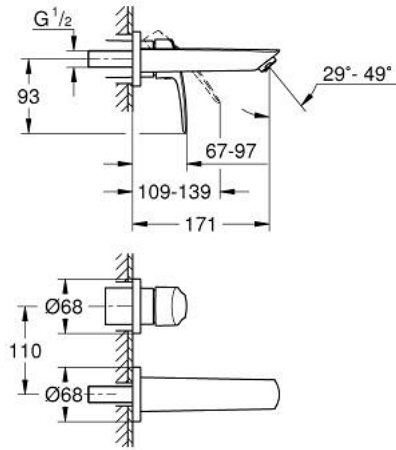

29 337 003 EUROSMART 2 DELİKLİ LAVABO BATARYASI S-BOYUT

ÜRÜN AÇIKLAMASI

- Renk: krom
- duvar tipi
- 23 571 000 / 32 635 000
- iç gövde hariç
- metal rozet
- GROHE LongLife kaplama
- GROHE EcoJoy daha az su tüketimi ve mükemmel akış teknolojisi
- maximum flow rate (at 3 bar): 5 l/min
- GROHE AquaGuide ayarlanabilir perlatör
- merkezler arası uzaklık 110 mm
- çıkış ucu uzunluğu 171 mm

29 337 003 **EUROSMART 2 DELİKLİ LAVABO BATARYASI**
S-BOYUT

YEDEK PARÇALAR, Temmuz 2019 – now

1: Akış limitleyici (Sipariş no. 46837000)

2: contalı rondela (Sipariş no. 0128200M)

3: Kumanda Kolu (Sipariş no. 48542000)