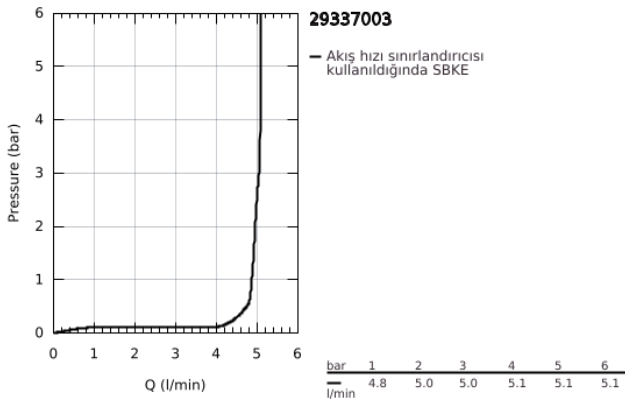

29 337 003 EUROSMART 2 DELİKLİ LAVABO BATARYASI S-BOYUT

ÜRÜN AÇIKLAMASI

- Renk: krom
- duvar tipi
- 23 571 000 / 32 635 000
- iç gövde hariç
- metal rozet
- GROHE LongLife kaplama
- GROHE EcoJoy daha az su tüketimi ve mükemmel akış teknolojisi
- maximum flow rate (at 3 bar): 5 l/min
- GROHE AquaGuide ayarlanabilir perlatör
- merkezler arası uzaklık 110 mm
- çıkış ucu uzunluğu 171 mm

29 337 003 **EUROSMART 2 DELİKLİ LAVABO BATARYASI**
S-BOYUT

YEDEK PARÇALAR, Temmuz 2019 – now

1: Akış limitleyici (Sipariş no. 46837000)

2: contalı rondela (Sipariş no. 0128200M)

3: Kumanda Kolu (Sipariş no. 48542000)