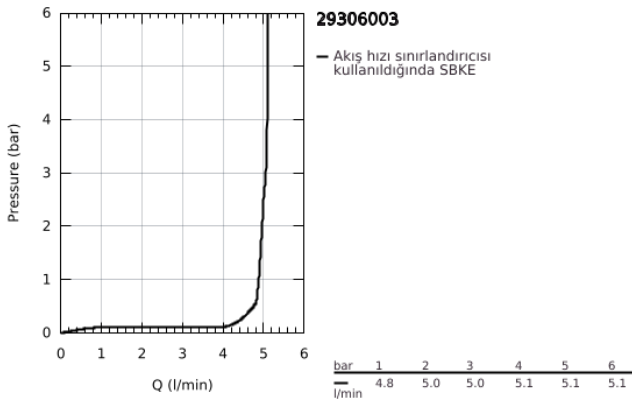

29 306 003 GROHE PLUS İKİ DELİKLİ LAVABO BATARYASI L-BOYUT

ÜRÜN AÇIKLAMASI

- Renk: krom
- duvar tipi
- montaj için: 23 200
- iç gövde hariç
- metal rozet
- GROHE LongLife kaplama
- GROHE EcoJoy daha az su tüketimi ve mükemmel akış teknolojisi
- maximum flow rate (at 3 bar): 5 l/min
- SpeedClean perlatör
- GROHE AquaGuide ayarlanabilir perlatör
- merkezler arası uzaklık 110 mm
- çıkış ucu uzunluğu 203 mm