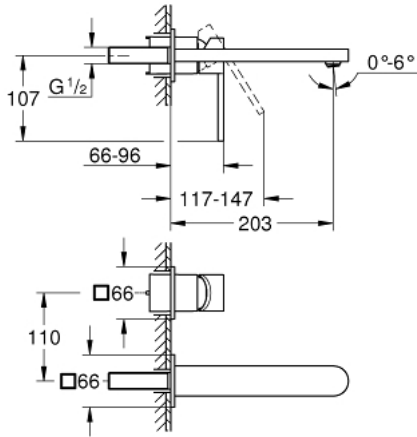

29 306 003 GROHE PLUS İKİ DELİKLİ LAVABO BATARYASI L-BOYUT

ÜRÜN AÇIKLAMASI

- Renk: krom
- duvar tipi
- montaj için: 23 200
- iç gövde hariç
- metal rozet
- GROHE LongLife kaplama
- GROHE EcoJoy daha az su tüketimi ve mükemmel akış teknolojisi
- maximum flow rate (at 3 bar): 5 l/min
- SpeedClean perlatör
- GROHE AquaGuide ayarlanabilir perlatör
- merkezler arası uzaklık 110 mm
- çıkış ucu uzunluğu 203 mm

29 306 003 **GROHE PLUS İKİ DELİKLİ LAVABO BATARYASI**
L-BOYUT

YEDEK PARÇALAR, Ağustos 2018 – now

1: Perlatör (Sipariş no. 48449000)

2: Uzatma (Sipariş no. 46943000)*

*Özel aksesuarlar