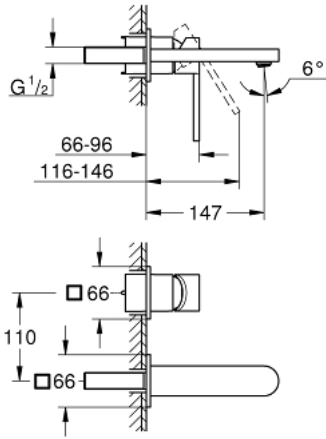

## 29 303 DC3 GROHE PLUS İKİ DELİKLİ LAVABO BATARYASI M-BOYUT

### ÜRÜN AÇIKLAMASI

- Renk: paslanmaz çelik
- duvar tipi
- montaj için: 23 200
- iç gövde hariç
- metal rozet
- GROHE LongLife kaplama
- GROHE EcoJoy daha az su tüketimi ve mükemmel akış teknolojisi
- maximum flow rate (at 3 bar): 5 l/min
- SpeedClean perlatör
- GROHE AquaGuide ayarlanabilir perlatör
- merkezler arası uzaklık 110 mm
- çıkış ucu uzunluğu 147 mm

29 303 DC3 **GROHE PLUS İKİ DELİKLİ LAVABO BATARYASI**  
**M-BOYUT**

**YEDEK PARÇALAR**, Ocak 2019 – now

1: Perlatör (Sipariş no. 48449000)

2: Uzatma (Sipariş no. 46943000)\*

\*Özel aksesuarlar