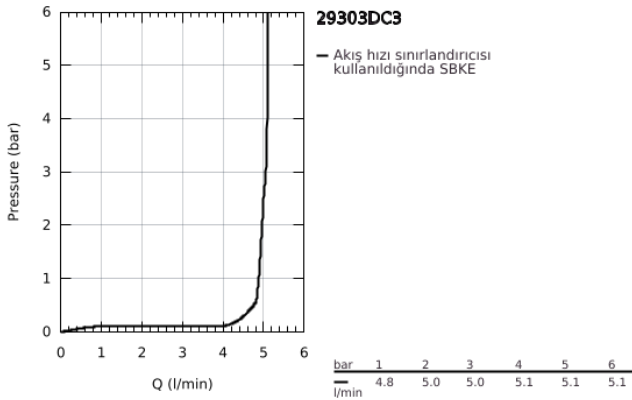

## 29 303 DC3 GROHE PLUS İKİ DELİKLİ LAVABO BATARYASI M-BOYUT

### ÜRÜN AÇIKLAMASI

- Renk: paslanmaz çelik
- duvar tipi
- montaj için: 23 200
- iç gövde hariç
- metal rozet
- GROHE LongLife kaplama
- GROHE EcoJoy daha az su tüketimi ve mükemmel akış teknolojisi
- maximum flow rate (at 3 bar): 5 l/min
- SpeedClean perlatör
- GROHE AquaGuide ayarlanabilir perlatör
- merkezler arası uzaklık 110 mm
- çıkış ucu uzunluğu 147 mm