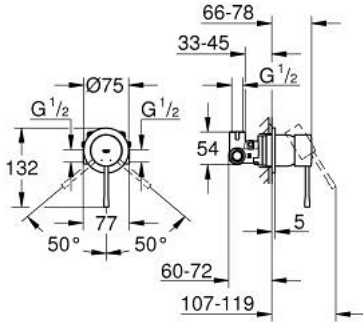

29 197 000 ESSENCE TEK KUMANDALI DUŞ BATARYASI

ÜRÜN AÇIKLAMASI

- Renk: krom
- metal kumanda kolu
- içerdiği parçalar:
- son montaj için dış set
- İç gövde
- GROHE SilkMove 46 mm seramik kartuş
- GROHE LongLife kaplama
- ayarlanabilir akış limitleyici
- rozet ve sızdırmazlık contası
- opsiyonel sıcaklık limitleyici

29 197 000 ESSENCE TEK KUMANDALI DUŞ BATARYASI

YEDEK PARÇALAR, Temmuz 2021 – now

1: Kumanda Kolu (Sipariş no. 46915000)

2: Kartuş (Sipariş no. 46048000)

3: Kapak (Sipariş no. 46243000)

4: Isı Limitleyici (Sipariş no. 46375000)*