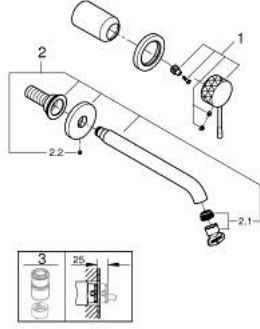

29 193 PF1 ESSENCE İKİ DELİKLİ LAVABO BATARYASI L-BOYUT

ÜRÜN AÇIKLAMASI

- Renk: crafted chrome
- duvar tipi
- 23 571 000 / 32 635 000
- iç gövde hariç
- metal rozet
- crafted metal lever
- GROHE LongLife kaplama
- GROHE EcoJoy daha az su tüketimi ve mükemmel akış teknolojisi
- maximum flow rate (at 3 bar): 5 l/min
- GROHE AquaGuide ayarlanabilir perlatör
- merkezler arası uzaklık 110 mm
- çıkış ucu uzunluğu 230 mm

29 193 PF1 ESSENCE İKİ DELİKLİ LAVABO BATARYASI L-BOYUT

YEDEK PARÇALAR, Aralık 2024 – now

1: Kumanda Kolu (Sipariş no. 46916PF0)

2: Çıkış (Sipariş no. 48639000)

2.1: Perlatör (Sipariş no. 48480000)

2.2: Vida (Sipariş no. 43094000)