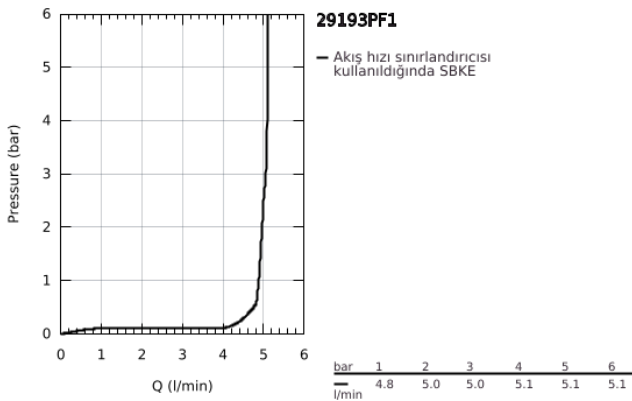

29 193 PF1 ESSENCE İKİ DELİKLİ LAVABO BATARYASI L-BOYUT

ÜRÜN AÇIKLAMASI

- Renk: crafted chrome
- duvar tipi
- 23 571 000 / 32 635 000
- iç gövde hariç
- metal rozet
- crafted metal lever
- GROHE LongLife kaplama
- GROHE EcoJoy daha az su tüketimi ve mükemmel akış teknolojisi
- maximum flow rate (at 3 bar): 5 l/min
- GROHE AquaGuide ayarlanabilir perlatör
- merkezler arası uzaklık 110 mm
- çıkış ucu uzunluğu 230 mm

29 193 PF1 ESSENCE İKİ DELİKLİ LAVABO BATARYASI L-BOYUT

YEDEK PARÇALAR, Aralık 2024 – now

1: Kumanda Kolu (Sipariş no. 46916PF0)

2: Çıkış (Sipariş no. 48639000)

2.1: Perlatör (Sipariş no. 48480000)

2.2: Vida (Sipariş no. 43094000)