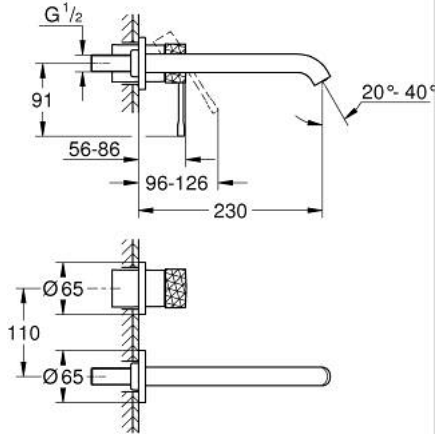

29 193 PF1 ESSENCE İKİ DELİKLİ LAVABO BATARYASI L-BOYUT

ÜRÜN AÇIKLAMASI

- Renk: crafted chrome
- duvar tipi
- 23 571 000 / 32 635 000
- iç gövde hariç
- metal rozet
- crafted metal lever
- GROHE LongLife kaplama
- GROHE EcoJoy daha az su tüketimi ve mükemmel akış teknolojisi
- maximum flow rate (at 3 bar): 5 l/min
- GROHE AquaGuide ayarlanabilir perlatör
- merkezler arası uzaklık 110 mm
- çıkış ucu uzunluğu 230 mm

29 193 PF1 ESSENCE İKİ DELİKLİ LAVABO BATARYASI L-BOYUT

YEDEK PARÇALAR, Aralık 2024 – now

1: Kumanda Kolu (Sipariş no. 46916PF0)

2: Çıkış (Sipariş no. 48639000)

2.1: Perlatör (Sipariş no. 48480000)

2.2: Vida (Sipariş no. 43094000)