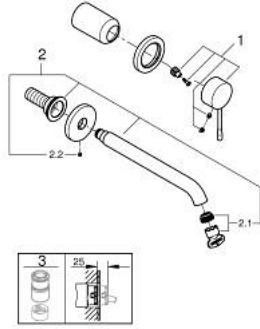

29 193 KF1 ESSENCE İKİ DELİKLİ LAVABO BATARYASI L-BOYUT

ÜRÜN AÇIKLAMASI

- Renk: phantom black
- duvar tipi
- 23 571 000 / 32 635 000
- iç gövde hariç
- metal rozet
- GROHE EcoJoy daha az su tüketimi ve mükemmel akış teknolojisi
- maximum flow rate (at 3 bar): 5 l/min
- GROHE AquaGuide ayarlanabilir perlatör
- merkezler arası uzaklık 110 mm
- çıkış ucu uzunluğu 230 mm

29 193 KF1 ESSENCE İKİ DELİKLİ LAVABO BATARYASI L-BOYUT

YEDEK PARÇALAR, Şubat 2023 – now

1: Kumanda Kolu (Sipariş no. 46916KF0)

2: Çıkış (Sipariş no. 48639KF0)

2.1: Perlatör (Sipariş no. 48480000)

2.2: Vida (Sipariş no. 43094000)