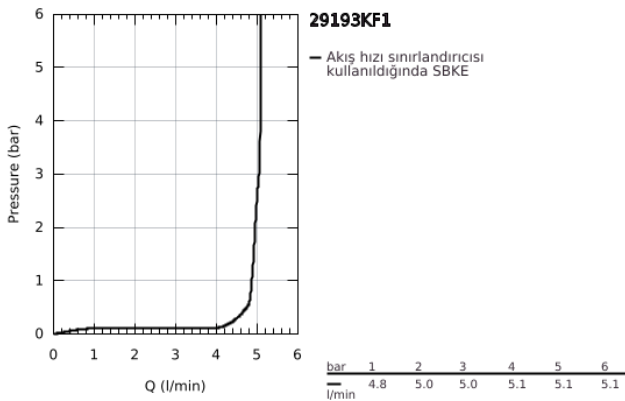

29 193 KF1 ESSENCE İKİ DELİKLİ LAVABO BATARYASI L-BOYUT

ÜRÜN AÇIKLAMASI

- Renk: phantom black
- duvar tipi
- 23 571 000 / 32 635 000
- iç gövde hariç
- metal rozet
- GROHE EcoJoy daha az su tüketimi ve mükemmel akış teknolojisi
- maximum flow rate (at 3 bar): 5 l/min
- GROHE AquaGuide ayarlanabilir perlatör
- merkezler arası uzaklık 110 mm
- çıkış ucu uzunluğu 230 mm