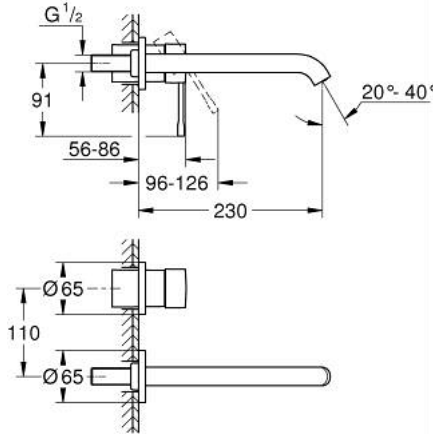

29 193 KF1 ESSENCE İKİ DELİKLİ LAVABO BATARYASI L-BOYUT

ÜRÜN AÇIKLAMASI

- Renk: phantom black
- duvar tipi
- 23 571 000 / 32 635 000
- iç gövde hariç
- metal rozet
- GROHE EcoJoy daha az su tüketimi ve mükemmel akış teknolojisi
- maximum flow rate (at 3 bar): 5 l/min
- GROHE AquaGuide ayarlanabilir perlatör
- merkezler arası uzaklık 110 mm
- çıkış ucu uzunluğu 230 mm

29 193 KF1 ESSENCE İKİ DELİKLİ LAVABO BATARYASI L-BOYUT

YEDEK PARÇALAR, Şubat 2023 – now

1: Kumanda Kolu (Sipariş no. 46916KF0)

2: Çıkış (Sipariş no. 48639KF0)

2.1: Perlatör (Sipariş no. 48480000)

2.2: Vida (Sipariş no. 43094000)