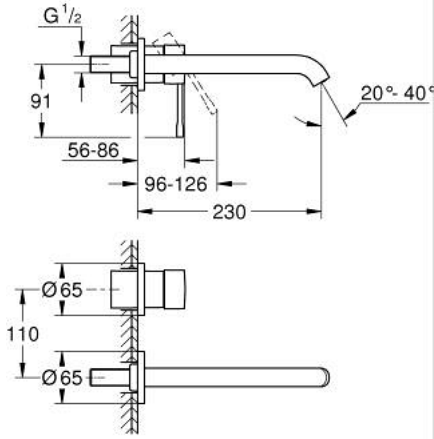

29 193 GN1 ESSENCE İKİ DELİKLİ LAVABO BATARYASI L-BOYUT

ÜRÜN AÇIKLAMASI

- Renk: brushed cool sunrise
- duvar tipi
- 23 571 000 / 32 635 000
- iç gövde hariç
- metal rozet
- GROHE LongLife kaplama
- GROHE EcoJoy daha az su tüketimi ve mükemmel akış teknolojisi
- maximum flow rate (at 3 bar): 5 l/min
- GROHE AquaGuide ayarlanabilir perlatör
- merkezler arası uzaklık 110 mm
- çıkış ucu uzunluğu 230 mm

29 193 GN1 ESSENCE İKİ DELİKLİ LAVABO BATARYASI L-BOYUT

YEDEK PARÇALAR, Ocak 2024 – now

1: Kumanda Kolu (Sipariş no. 46916GN0)

2: Çıkış (Sipariş no. 48639GN0)

2.1: Perlatör (Sipariş no. 48480000)

2.2: Vida (Sipariş no. 43094000)