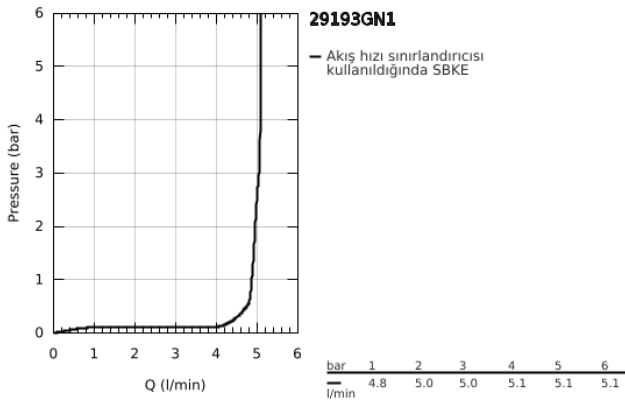

29 193 GN1 ESSENCE İKİ DELİKLİ LAVABO BATARYASI L-BOYUT

ÜRÜN AÇIKLAMASI

- Renk: brushed cool sunrise
- duvar tipi
- 23 571 000 / 32 635 000
- iç gövde hariç
- metal rozet
- GROHE LongLife kaplama
- GROHE EcoJoy daha az su tüketimi ve mükemmel akış teknolojisi
- maximum flow rate (at 3 bar): 5 l/min
- GROHE AquaGuide ayarlanabilir perlatör
- merkezler arası uzaklık 110 mm
- çıkış ucu uzunluğu 230 mm