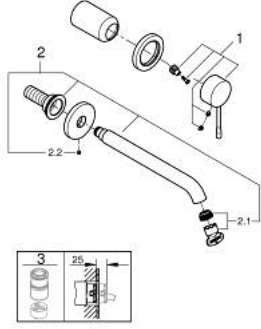

29 193 GN1 ESSENCE İKİ DELİKLİ LAVABO BATARYASI L-BOYUT

ÜRÜN AÇIKLAMASI

- Renk: brushed cool sunrise
- duvar tipi
- 23 571 000 / 32 635 000
- iç gövde hariç
- metal rozet
- GROHE LongLife kaplama
- GROHE EcoJoy daha az su tüketimi ve mükemmel akış teknolojisi
- maximum flow rate (at 3 bar): 5 l/min
- GROHE AquaGuide ayarlanabilir perlatör
- merkezler arası uzaklık 110 mm
- çıkış ucu uzunluğu 230 mm

29 193 GN1 ESSENCE İKİ DELİKLİ LAVABO BATARYASI L-BOYUT

YEDEK PARÇALAR, Ocak 2024 – now

1: Kumanda Kolu (Sipariş no. 46916GN0)

2: Çıkış (Sipariş no. 48639GN0)

2.1: Perlatör (Sipariş no. 48480000)

2.2: Vida (Sipariş no. 43094000)