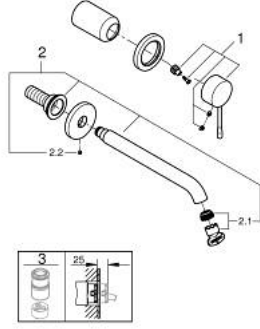

29 193 GL1 ESSENCE İKİ DELİKLİ LAVABO BATARYASI L-BOYUT

ÜRÜN AÇIKLAMASI

- Renk: cool sunrise
- duvar tipi
- 23 571 000 / 32 635 000
- iç gövde hariç
- metal rozet
- GROHE LongLife kaplama
- GROHE EcoJoy daha az su tüketimi ve mükemmel akış teknolojisi
- maximum flow rate (at 3 bar): 5 l/min
- GROHE AquaGuide ayarlanabilir perlatör
- merkezler arası uzaklık 110 mm
- çıkış ucu uzunluğu 230 mm

29 193 GL1 ESSENCE İKİ DELİKLİ LAVABO BATARYASI L-BOYUT

YEDEK PARÇALAR, Ocak 2024 – now

1: Kumanda Kolu (Sipariş no. 46916GL0)

2: Çıkış (Sipariş no. 48639GL0)

2.1: Perlatör (Sipariş no. 48480000)

2.2: Vida (Sipariş no. 43094000)