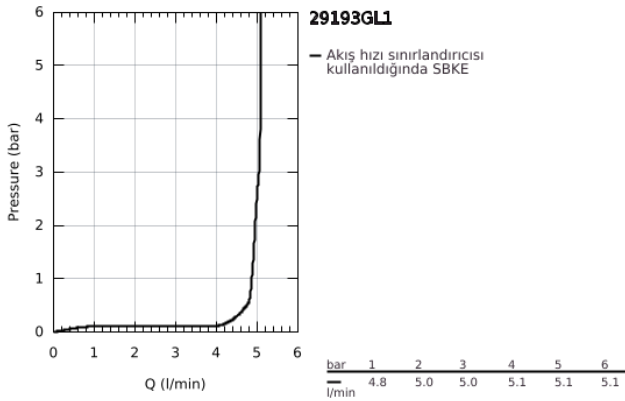

29 193 GL1 ESSENCE İKİ DELİKLİ LAVABO BATARYASI L-BOYUT

ÜRÜN AÇIKLAMASI

- Renk: cool sunrise
- duvar tipi
- 23 571 000 / 32 635 000
- iç gövde hariç
- metal rozet
- GROHE LongLife kaplama
- GROHE EcoJoy daha az su tüketimi ve mükemmel akış teknolojisi
- maximum flow rate (at 3 bar): 5 l/min
- GROHE AquaGuide ayarlanabilir perlatör
- merkezler arası uzaklık 110 mm
- çıkış ucu uzunluğu 230 mm

29 193 GL1 ESSENCE İKİ DELİKLİ LAVABO BATARYASI L-BOYUT

YEDEK PARÇALAR, Ocak 2024 – now

1: Kumanda Kolu (Sipariş no. 46916GL0)

2: Çıkış (Sipariş no. 48639GL0)

2.1: Perlatör (Sipariş no. 48480000)

2.2: Vida (Sipariş no. 43094000)