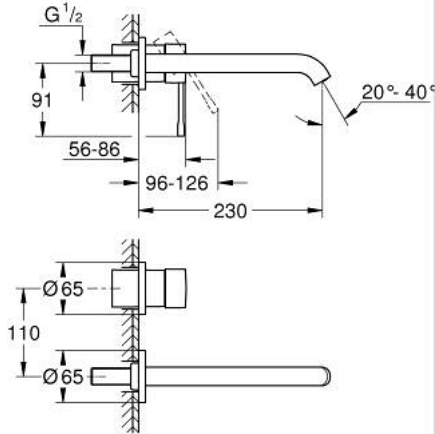

29 193 GL1 ESSENCE İKİ DELİKLİ LAVABO BATARYASI L-BOYUT

ÜRÜN AÇIKLAMASI

- Renk: cool sunrise
- duvar tipi
- 23 571 000 / 32 635 000
- iç gövde hariç
- metal rozet
- GROHE LongLife kaplama
- GROHE EcoJoy daha az su tüketimi ve mükemmel akış teknolojisi
- maximum flow rate (at 3 bar): 5 l/min
- GROHE AquaGuide ayarlanabilir perlatör
- merkezler arası uzaklık 110 mm
- çıkış ucu uzunluğu 230 mm

29 193 GL1 ESSENCE İKİ DELİKLİ LAVABO BATARYASI L-BOYUT

YEDEK PARÇALAR, Ocak 2024 – now

1: Kumanda Kolu (Sipariş no. 46916GL0)

2: Çıkış (Sipariş no. 48639GL0)

2.1: Perlatör (Sipariş no. 48480000)

2.2: Vida (Sipariş no. 43094000)