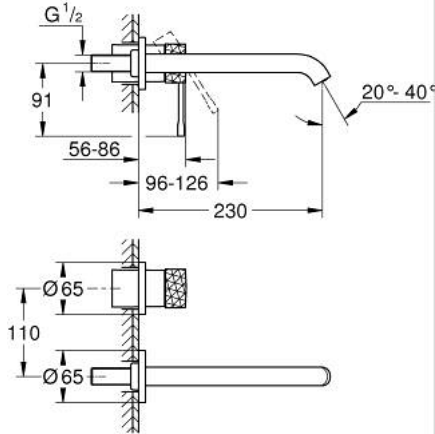

29 193 GF1 ESSENCE İKİ DELİKLİ LAVABO BATARYASI L-BOYUT

ÜRÜN AÇIKLAMASI

- Renk: brushed crafted cool sunrise
- duvar tipi
- 23 571 000 / 32 635 000
- iç gövde hariç
- metal rozet
- crafted metal lever
- GROHE LongLife kaplama
- GROHE EcoJoy daha az su tüketimi ve mükemmel akış teknolojisi
- maximum flow rate (at 3 bar): 5 l/min
- GROHE AquaGuide ayarlanabilir perlatör
- merkezler arası uzaklık 110 mm
- çıkış ucu uzunluğu 230 mm

29 193 GF1 ESSENCE İKİ DELİKLİ LAVABO BATARYASI L-BOYUT

YEDEK PARÇALAR, Aralık 2024 – now

1: Kumanda Kolu (Sipariş no. 46916GF0)

2: Çıkış (Sipariş no. 48639GN0)

2.1: Perlatör (Sipariş no. 48480000)

2.2: Vida (Sipariş no. 43094000)