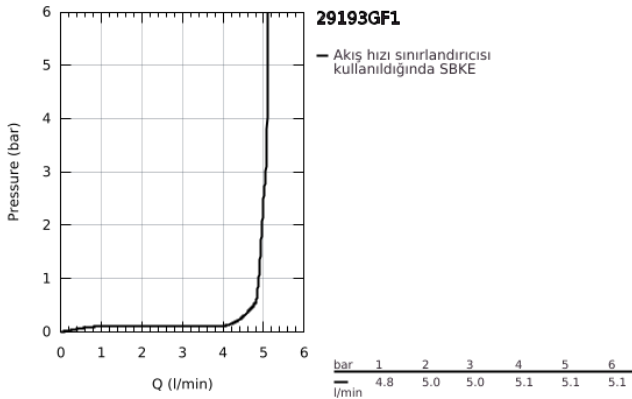

29 193 GF1 ESSENCE İKİ DELİKLİ LAVABO BATARYASI L-BOYUT

ÜRÜN AÇIKLAMASI

- Renk: brushed crafted cool sunrise
- duvar tipi
- 23 571 000 / 32 635 000
- iç gövde hariç
- metal rozet
- crafted metal lever
- GROHE LongLife kaplama
- GROHE EcoJoy daha az su tüketimi ve mükemmel akış teknolojisi
- maximum flow rate (at 3 bar): 5 l/min
- GROHE AquaGuide ayarlanabilir perlatör
- merkezler arası uzaklık 110 mm
- çıkış ucu uzunluğu 230 mm

29 193 GF1 ESSENCE İKİ DELİKLİ LAVABO BATARYASI L-BOYUT

YEDEK PARÇALAR, Aralık 2024 – now

1: Kumanda Kolu (Sipariş no. 46916GF0)

2: Çıkış (Sipariş no. 48639GN0)

2.1: Perlatör (Sipariş no. 48480000)

2.2: Vida (Sipariş no. 43094000)