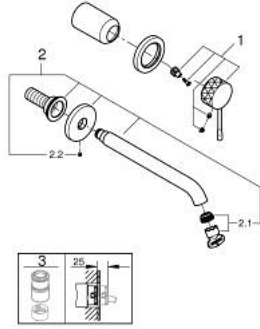

29 193 GF1 ESSENCE İKİ DELİKLİ LAVABO BATARYASI L-BOYUT

ÜRÜN AÇIKLAMASI

- Renk: brushed crafted cool sunrise
- duvar tipi
- 23 571 000 / 32 635 000
- iç gövde hariç
- metal rozet
- crafted metal lever
- GROHE LongLife kaplama
- GROHE EcoJoy daha az su tüketimi ve mükemmel akış teknolojisi
- maximum flow rate (at 3 bar): 5 l/min
- GROHE AquaGuide ayarlanabilir perlatör
- merkezler arası uzaklık 110 mm
- çıkış ucu uzunluğu 230 mm

29 193 GF1 ESSENCE İKİ DELİKLİ LAVABO BATARYASI L-BOYUT

YEDEK PARÇALAR, Aralık 2024 – now

1: Kumanda Kolu (Sipariş no. 46916GF0)

2: Çıkış (Sipariş no. 48639GN0)

2.1: Perlatör (Sipariş no. 48480000)

2.2: Vida (Sipariş no. 43094000)