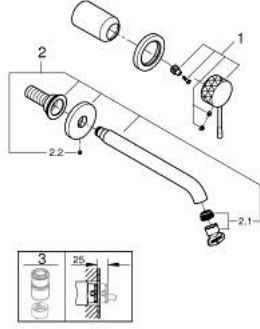

29 193 DE1 ESSENCE İKİ DELİKLİ LAVABO BATARYASI L-BOYUT

ÜRÜN AÇIKLAMASI

- Renk: brushed crafted warm sunset
- duvar tipi
- 23 571 000 / 32 635 000
- iç gövde hariç
- metal rozet
- crafted metal lever
- GROHE LongLife kaplama
- GROHE EcoJoy daha az su tüketimi ve mükemmel akış teknolojisi
- maximum flow rate (at 3 bar): 5 l/min
- GROHE AquaGuide ayarlanabilir perlatör
- merkezler arası uzaklık 110 mm
- çıkış ucu uzunluğu 230 mm

29 193 DE1 ESSENCE İKİ DELİKLİ LAVABO BATARYASI L-BOYUT

YEDEK PARÇALAR, Aralık 2024 – now

1: Kumanda Kolu (Sipariş no. 46916DE0)

2: Çıkış (Sipariş no. 48639DL0)

2.1: Perlatör (Sipariş no. 48480000)

2.2: Vida (Sipariş no. 43094000)