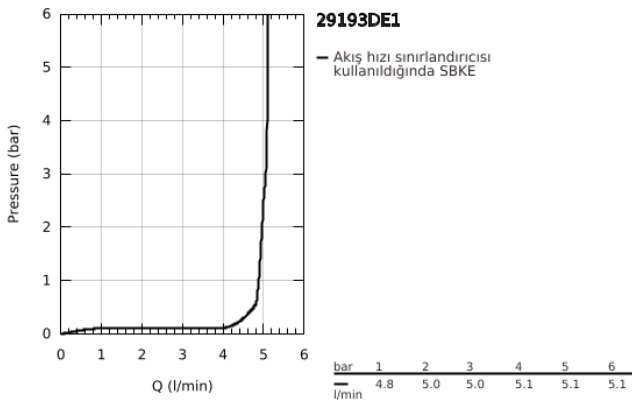

29 193 DE1 ESSENCE İKİ DELİKLİ LAVABO BATARYASI L-BOYUT

ÜRÜN AÇIKLAMASI

- Renk: brushed crafted warm sunset
- duvar tipi
- 23 571 000 / 32 635 000
- iç gövde hariç
- metal rozet
- crafted metal lever
- GROHE LongLife kaplama
- GROHE EcoJoy daha az su tüketimi ve mükemmel akış teknolojisi
- maximum flow rate (at 3 bar): 5 l/min
- GROHE AquaGuide ayarlanabilir perlatör
- merkezler arası uzaklık 110 mm
- çıkış ucu uzunluğu 230 mm

29 193 DE1 ESSENCE İKİ DELİKLİ LAVABO BATARYASI L-BOYUT

YEDEK PARÇALAR, Aralık 2024 – now

1: Kumanda Kolu (Sipariş no. 46916DE0)

2: Çıkış (Sipariş no. 48639DL0)

2.1: Perlatör (Sipariş no. 48480000)

2.2: Vida (Sipariş no. 43094000)