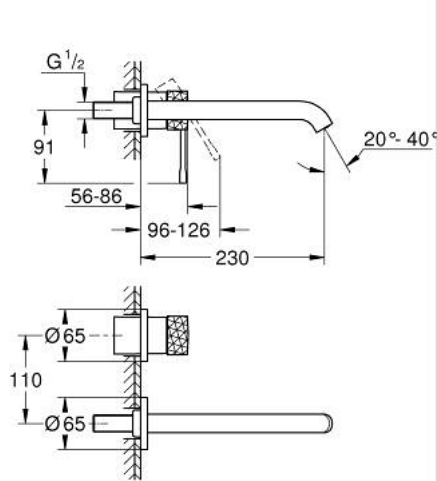

29 193 DE1 ESSENCE İKİ DELİKLİ LAVABO BATARYASI L-BOYUT

ÜRÜN AÇIKLAMASI

- Renk: brushed crafted warm sunset
- duvar tipi
- 23 571 000 / 32 635 000
- iç gövde hariç
- metal rozet
- crafted metal lever
- GROHE LongLife kaplama
- GROHE EcoJoy daha az su tüketimi ve mükemmel akış teknolojisi
- maximum flow rate (at 3 bar): 5 l/min
- GROHE AquaGuide ayarlanabilir perlatör
- merkezler arası uzaklık 110 mm
- çıkış ucu uzunluğu 230 mm

29 193 DE1 ESSENCE İKİ DELİKLİ LAVABO BATARYASI L-BOYUT

YEDEK PARÇALAR, Aralık 2024 – now

1: Kumanda Kolu (Sipariş no. 46916DE0)

2: Çıkış (Sipariş no. 48639DL0)

2.1: Perlatör (Sipariş no. 48480000)

2.2: Vida (Sipariş no. 43094000)