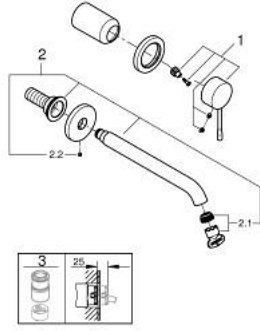

29 193 DC1 ESSENCE İKİ DELİKLİ LAVABO BATARYASI L-BOYUT

ÜRÜN AÇIKLAMASI

- Renk: paslanmaz çelik
- duvar tipi
- 23 571 000 / 32 635 000
- iç gövde hariç
- metal rozet
- GROHE LongLife kaplama
- GROHE EcoJoy daha az su tüketimi ve mükemmel akış teknolojisi
- maximum flow rate (at 3 bar): 5 l/min
- GROHE AquaGuide ayarlanabilir perlatör
- merkezler arası uzaklık 110 mm
- çıkış ucu uzunluğu 230 mm

29 193 DC1 ESSENCE İKİ DELİKLİ LAVABO BATARYASI L-BOYUT

YEDEK PARÇALAR, Ocak 2024 – now

1: Kumanda Kolu (Sipariş no. 46916DC0)

2: Çıkış (Sipariş no. 48639DC0)

2.1: Perlatör (Sipariş no. 48480000)

2.2: Vida (Sipariş no. 43094000)