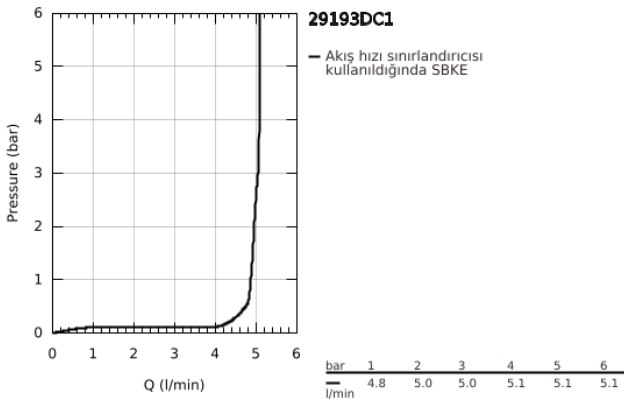

29 193 DC1 ESSENCE İKİ DELİKLİ LAVABO BATARYASI L-BOYUT

ÜRÜN AÇIKLAMASI

- Renk: paslanmaz çelik
- duvar tipi
- 23 571 000 / 32 635 000
- iç gövde hariç
- metal rozet
- GROHE LongLife kaplama
- GROHE EcoJoy daha az su tüketimi ve mükemmel akış teknolojisi
- maximum flow rate (at 3 bar): 5 l/min
- GROHE AquaGuide ayarlanabilir perlatör
- merkezler arası uzaklık 110 mm
- çıkış ucu uzunluğu 230 mm

29 193 DC1 ESSENCE İKİ DELİKLİ LAVABO BATARYASI L-BOYUT

YEDEK PARÇALAR, Ocak 2024 – now

1: Kumanda Kolu (Sipariş no. 46916DC0)

2: Çıkış (Sipariş no. 48639DC0)

2.1: Perlatör (Sipariş no. 48480000)

2.2: Vida (Sipariş no. 43094000)