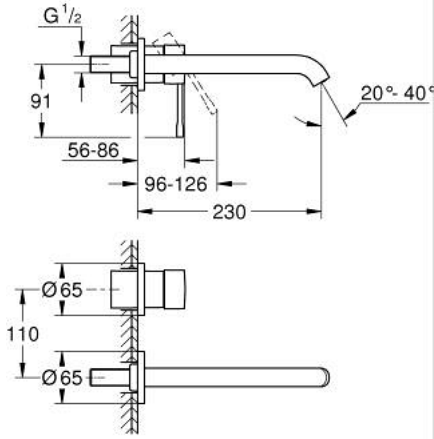

29 193 DC1 ESSENCE İKİ DELİKLİ LAVABO BATARYASI L-BOYUT

ÜRÜN AÇIKLAMASI

- Renk: paslanmaz çelik
- duvar tipi
- 23 571 000 / 32 635 000
- iç gövde hariç
- metal rozet
- GROHE LongLife kaplama
- GROHE EcoJoy daha az su tüketimi ve mükemmel akış teknolojisi
- maximum flow rate (at 3 bar): 5 l/min
- GROHE AquaGuide ayarlanabilir perlatör
- merkezler arası uzaklık 110 mm
- çıkış ucu uzunluğu 230 mm

29 193 DC1 ESSENCE İKİ DELİKLİ LAVABO BATARYASI L-BOYUT

YEDEK PARÇALAR, Ocak 2024 – now

1: Kumanda Kolu (Sipariş no. 46916DC0)

2: Çıkış (Sipariş no. 48639DC0)

2.1: Perlatör (Sipariş no. 48480000)

2.2: Vida (Sipariş no. 43094000)