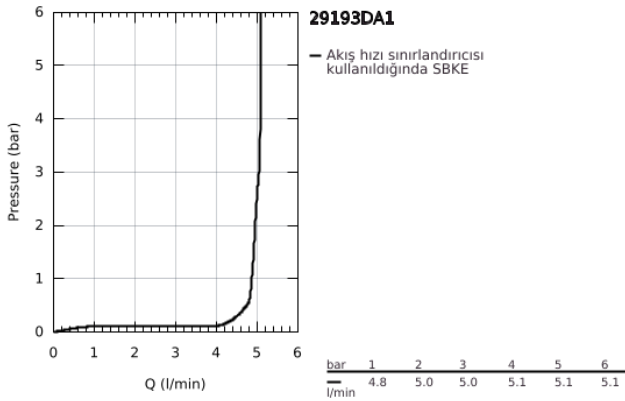

29 193 DA1 ESSENCE İKİ DELİKLİ LAVABO BATARYASI L-BOYUT

ÜRÜN AÇIKLAMASI

- Renk: warm sunset
- duvar tipi
- 23 571 000 / 32 635 000
- iç gövde hariç
- metal rozet
- GROHE LongLife kaplama
- GROHE EcoJoy daha az su tüketimi ve mükemmel akış teknolojisi
- maximum flow rate (at 3 bar): 5 l/min
- GROHE AquaGuide ayarlanabilir perlatör
- merkezler arası uzaklık 110 mm
- çıkış ucu uzunluğu 230 mm