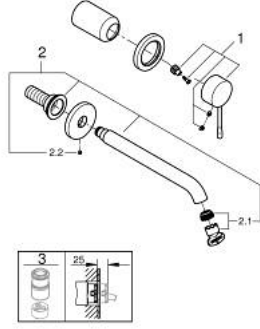

29 193 DA1 ESSENCE İKİ DELİKLİ LAVABO BATARYASI L-BOYUT

ÜRÜN AÇIKLAMASI

- Renk: warm sunset
- duvar tipi
- 23 571 000 / 32 635 000
- iç gövde hariç
- metal rozet
- GROHE LongLife kaplama
- GROHE EcoJoy daha az su tüketimi ve mükemmel akış teknolojisi
- maximum flow rate (at 3 bar): 5 l/min
- GROHE AquaGuide ayarlanabilir perlatör
- merkezler arası uzaklık 110 mm
- çıkış ucu uzunluğu 230 mm

29 193 DA1 ESSENCE İKİ DELİKLİ LAVABO BATARYASI L-BOYUT

YEDEK PARÇALAR, Ocak 2024 – now

1: Kumanda Kolu (Sipariş no. 46916DA0)

2: Çıkış (Sipariş no. 48639DA0)

2.1: Perlatör (Sipariş no. 48480000)

2.2: Vida (Sipariş no. 43094000)