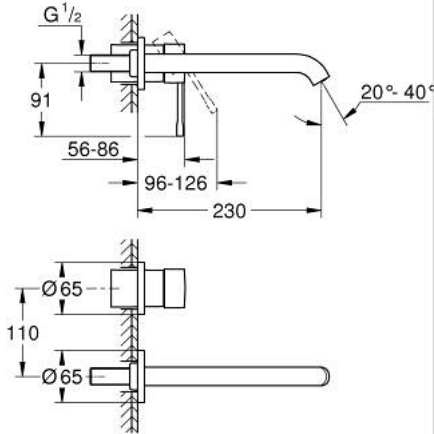

29 193 DA1 ESSENCE İKİ DELİKLİ LAVABO BATARYASI L-BOYUT

ÜRÜN AÇIKLAMASI

- Renk: warm sunset
- duvar tipi
- 23 571 000 / 32 635 000
- iç gövde hariç
- metal rozet
- GROHE LongLife kaplama
- GROHE EcoJoy daha az su tüketimi ve mükemmel akış teknolojisi
- maximum flow rate (at 3 bar): 5 l/min
- GROHE AquaGuide ayarlanabilir perlatör
- merkezler arası uzaklık 110 mm
- çıkış ucu uzunluğu 230 mm

29 193 DA1 ESSENCE İKİ DELİKLİ LAVABO BATARYASI L-BOYUT

YEDEK PARÇALAR, Ocak 2024 – now

1: Kumanda Kolu (Sipariş no. 46916DA0)

2: Çıkış (Sipariş no. 48639DA0)

2.1: Perlatör (Sipariş no. 48480000)

2.2: Vida (Sipariş no. 43094000)