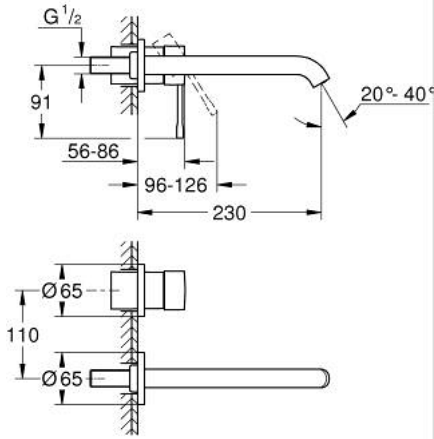

29 193 001 ESSENCE İKİ DELİKLİ LAVABO BATARYASI L-BOYUT

ÜRÜN AÇIKLAMASI

- Renk: krom
- duvar tipi
- 23 571 000 / 32 635 000
- iç gövde hariç
- metal rozet
- GROHE LongLife kaplama
- GROHE EcoJoy daha az su tüketimi ve mükemmel akış teknolojisi
- maximum flow rate (at 3 bar): 5 l/min
- GROHE AquaGuide ayarlanabilir perlatör
- merkezler arası uzaklık 110 mm
- çıkış ucu uzunluğu 230 mm

29 193 001 **ESSENCE İKİ DELİKLİ LAVABO BATARYASI**
L-BOYUT

YEDEK PARÇALAR, Ocak 2024 – now

1: Kumanda Kolu (Sipariş no. 46916000)

2: Çıkış (Sipariş no. 48639000)

2.1: Perlatör (Sipariş no. 48480000)

2.2: Vida (Sipariş no. 43094000)