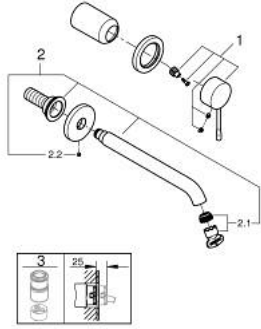

29 193 001 ESSENCE İKİ DELİKLİ LAVABO BATARYASI L-BOYUT

ÜRÜN AÇIKLAMASI

- Renk: krom
- duvar tipi
- 23 571 000 / 32 635 000
- iç gövde hariç
- metal rozet
- GROHE LongLife kaplama
- GROHE EcoJoy daha az su tüketimi ve mükemmel akış teknolojisi
- maximum flow rate (at 3 bar): 5 l/min
- GROHE AquaGuide ayarlanabilir perlatör
- merkezler arası uzaklık 110 mm
- çıkış ucu uzunluğu 230 mm

29 193 001 **ESSENCE İKİ DELİKLİ LAVABO BATARYASI**
L-BOYUT

YEDEK PARÇALAR, Ocak 2024 – now

1: Kumanda Kolu (Sipariş no. 46916000)

2: Çıkış (Sipariş no. 48639000)

2.1: Perlatör (Sipariş no. 48480000)

2.2: Vida (Sipariş no. 43094000)