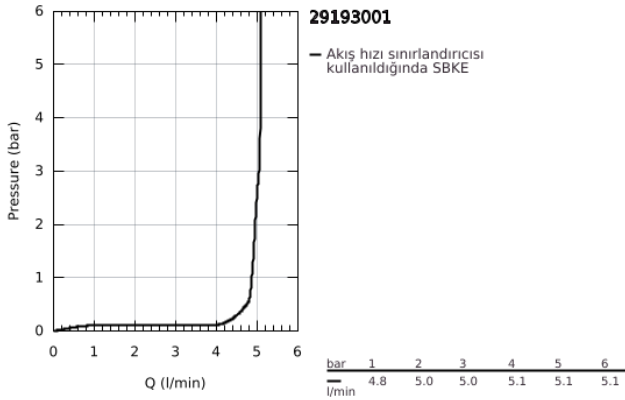

29 193 001 ESSENCE İKİ DELİKLİ LAVABO BATARYASI L-BOYUT

ÜRÜN AÇIKLAMASI

- Renk: krom
- duvar tipi
- 23 571 000 / 32 635 000
- iç gövde hariç
- metal rozet
- GROHE LongLife kaplama
- GROHE EcoJoy daha az su tüketimi ve mükemmel akış teknolojisi
- maximum flow rate (at 3 bar): 5 l/min
- GROHE AquaGuide ayarlanabilir perlatör
- merkezler arası uzaklık 110 mm
- çıkış ucu uzunluğu 230 mm