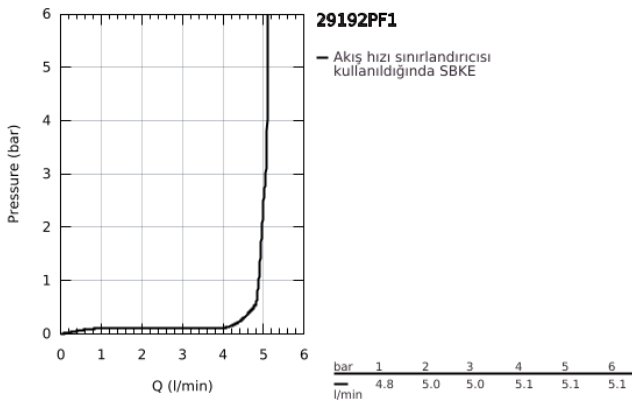

29 192 PF1 ESSENCE İKİ DELİKLİ LAVABO BATARYASI M-BOYUT

ÜRÜN AÇIKLAMASI

- Renk: crafted chrome
- duvar tipi
- 23 571 000 / 32 635 000
- iç gövde hariç
- metal rozet
- crafted metal lever
- GROHE LongLife kaplama
- GROHE EcoJoy daha az su tüketimi ve mükemmel akış teknolojisi
- maximum flow rate (at 3 bar): 5 l/min
- GROHE AquaGuide ayarlanabilir perlatör
- merkezler arası uzaklık 110 mm
- çıkış ucu uzunluğu 183 mm
- Showroom+ exclusive

29 192 PF1 ESSENCE İKİ DELİKLİ LAVABO BATARYASI M-BOYUT

YEDEK PARÇALAR, Mart 2024 – now

1: Kumanda Kolu (Sipariş no. 46916PF0)

2: Çıkış (Sipariş no. 48638000)

2.1: Perlatör (Sipariş no. 48480000)

2.2: Vida (Sipariş no. 43094000)