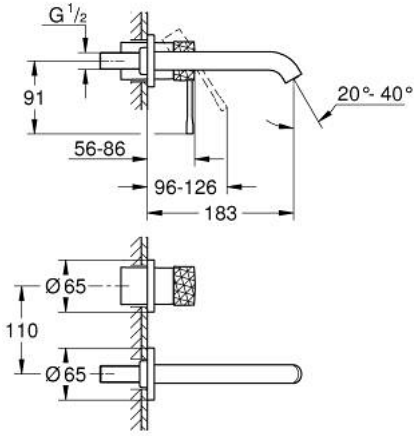

29 192 PF1 ESSENCE İKİ DELİKLİ LAVABO BATARYASI M-BOYUT

ÜRÜN AÇIKLAMASI

- Renk: crafted chrome
- duvar tipi
- 23 571 000 / 32 635 000
- iç gövde hariç
- metal rozet
- crafted metal lever
- GROHE LongLife kaplama
- GROHE EcoJoy daha az su tüketimi ve mükemmel akış teknolojisi
- maximum flow rate (at 3 bar): 5 l/min
- GROHE AquaGuide ayarlanabilir perlatör
- merkezler arası uzaklık 110 mm
- çıkış ucu uzunluğu 183 mm
- Showroom+ exclusive

29 192 PF1 ESSENCE İKİ DELİKLİ LAVABO BATARYASI M-BOYUT

YEDEK PARÇALAR, Mart 2024 – now

1: Kumanda Kolu (Sipariş no. 46916PF0)

2: Çıkış (Sipariş no. 48638000)

2.1: Perlatör (Sipariş no. 48480000)

2.2: Vida (Sipariş no. 43094000)