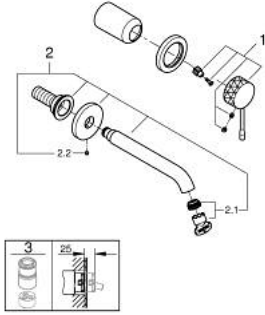

29 192 PF1 ESSENCE İKİ DELİKLİ LAVABO BATARYASI M-BOYUT

ÜRÜN AÇIKLAMASI

- Renk: crafted chrome
- duvar tipi
- 23 571 000 / 32 635 000
- iç gövde hariç
- metal rozet
- crafted metal lever
- GROHE LongLife kaplama
- GROHE EcoJoy daha az su tüketimi ve mükemmel akış teknolojisi
- maximum flow rate (at 3 bar): 5 l/min
- GROHE AquaGuide ayarlanabilir perlatör
- merkezler arası uzaklık 110 mm
- çıkış ucu uzunluğu 183 mm
- Showroom+ exclusive

29 192 PF1 ESSENCE İKİ DELİKLİ LAVABO BATARYASI M-BOYUT

YEDEK PARÇALAR, Mart 2024 – now

1: Kumanda Kolu (Sipariş no. 46916PF0)

2: Çıkış (Sipariş no. 48638000)

2.1: Perlatör (Sipariş no. 48480000)

2.2: Vida (Sipariş no. 43094000)