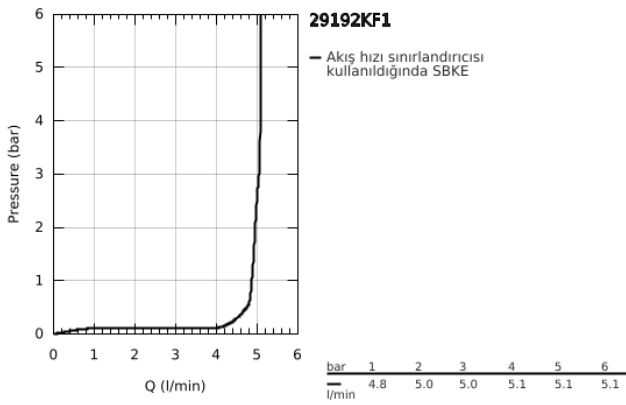

29 192 KF1 ESSENCE İKİ DELİKLİ LAVABO BATARYASI M-BOYUT

ÜRÜN AÇIKLAMASI

- Renk: phantom black
- duvar tipi
- 23 571 000 / 32 635 000
- iç gövde hariç
- metal rozet
- GROHE EcoJoy daha az su tüketimi ve mükemmel akış teknolojisi
- maximum flow rate (at 3 bar): 5 l/min
- GROHE AquaGuide ayarlanabilir perlatör
- merkezler arası uzaklık 110 mm
- çıkış ucu uzunluğu 183 mm

29 192 KF1 ESSENCE İKİ DELİKLİ LAVABO BATARYASI M-BOYUT

YEDEK PARÇALAR, Mart 2022 – now

1: Kumanda Kolu (Sipariş no. 46916KF0)

2: Çıkış (Sipariş no. 48638KF0)

2.1: Perlatör (Sipariş no. 48480000)

2.2: Vida (Sipariş no. 43094000)