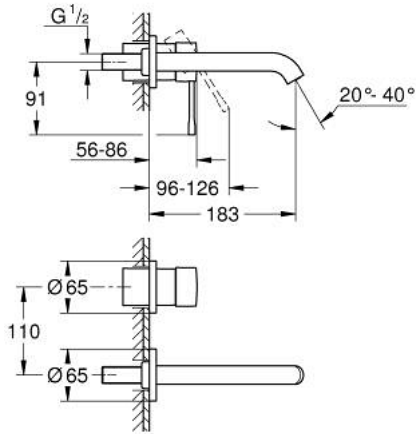

29 192 KF1 ESSENCE İKİ DELİKLİ LAVABO BATARYASI M-BOYUT

ÜRÜN AÇIKLAMASI

- Renk: phantom black
- duvar tipi
- 23 571 000 / 32 635 000
- iç gövde hariç
- metal rozet
- GROHE EcoJoy daha az su tüketimi ve mükemmel akış teknolojisi
- maximum flow rate (at 3 bar): 5 l/min
- GROHE AquaGuide ayarlanabilir perlatör
- merkezler arası uzaklık 110 mm
- çıkış ucu uzunluğu 183 mm

29 192 KF1 ESSENCE İKİ DELİKLİ LAVABO BATARYASI M-BOYUT

YEDEK PARÇALAR, Mart 2022 – now

1: Kumanda Kolu (Sipariş no. 46916KF0)

2: Çıkış (Sipariş no. 48638KF0)

2.1: Perlatör (Sipariş no. 48480000)

2.2: Vida (Sipariş no. 43094000)