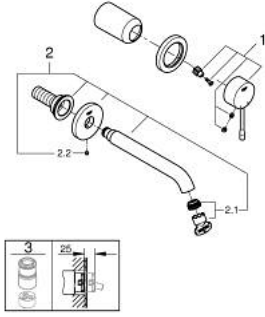

29 192 KF1 ESSENCE İKİ DELİKLİ LAVABO BATARYASI M-BOYUT

ÜRÜN AÇIKLAMASI

- Renk: phantom black
- duvar tipi
- 23 571 000 / 32 635 000
- iç gövde hariç
- metal rozet
- GROHE EcoJoy daha az su tüketimi ve mükemmel akış teknolojisi
- maximum flow rate (at 3 bar): 5 l/min
- GROHE AquaGuide ayarlanabilir perlatör
- merkezler arası uzaklık 110 mm
- çıkış ucu uzunluğu 183 mm

29 192 KF1 ESSENCE İKİ DELİKLİ LAVABO BATARYASI M-BOYUT

YEDEK PARÇALAR, Mart 2022 – now

1: Kumanda Kolu (Sipariş no. 46916KF0)

2: Çıkış (Sipariş no. 48638KF0)

2.1: Perlatör (Sipariş no. 48480000)

2.2: Vida (Sipariş no. 43094000)