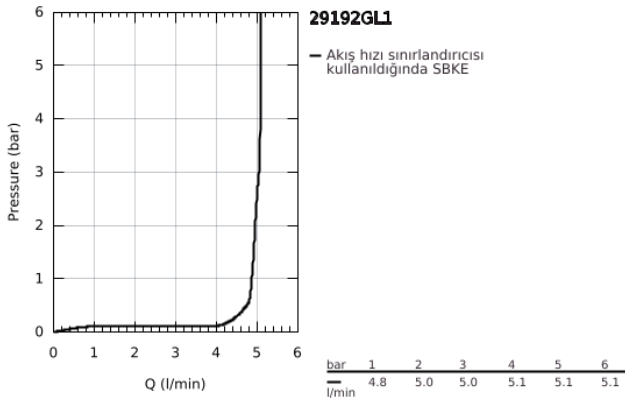

29 192 GL1 ESSENCE İKİ DELİKLİ LAVABO BATARYASI M-BOYUT

ÜRÜN AÇIKLAMASI

- Renk: cool sunrise
- duvar tipi
- 23 571 000 / 32 635 000
- iç gövde hariç
- metal rozet
- GROHE LongLife kaplama
- GROHE EcoJoy daha az su tüketimi ve mükemmel akış teknolojisi
- maximum flow rate (at 3 bar): 5 l/min
- GROHE AquaGuide ayarlanabilir perlatör
- merkezler arası uzaklık 110 mm
- çıkış ucu uzunluğu 183 mm

29 192 GL1 ESSENCE İKİ DELİKLİ LAVABO BATARYASI M-BOYUT

YEDEK PARÇALAR, Nisan 2022 – now

1: Kumanda Kolu (Sipariş no. 46916GL0)

2: Çıkış (Sipariş no. 48638GL0)

2.1: Perlatör (Sipariş no. 48480000)

2.2: Vida (Sipariş no. 43094000)