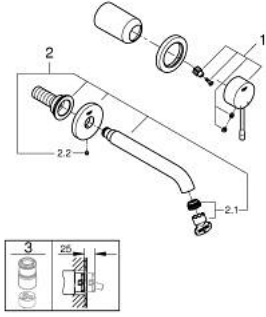

29 192 GL1 ESSENCE İKİ DELİKLİ LAVABO BATARYASI M-BOYUT

ÜRÜN AÇIKLAMASI

- Renk: cool sunrise
- duvar tipi
- 23 571 000 / 32 635 000
- iç gövde hariç
- metal rozet
- GROHE LongLife kaplama
- GROHE EcoJoy daha az su tüketimi ve mükemmel akış teknolojisi
- maximum flow rate (at 3 bar): 5 l/min
- GROHE AquaGuide ayarlanabilir perlatör
- merkezler arası uzaklık 110 mm
- çıkış ucu uzunluğu 183 mm

29 192 GL1 ESSENCE İKİ DELİKLİ LAVABO BATARYASI M-BOYUT

YEDEK PARÇALAR, Nisan 2022 – now

1: Kumanda Kolu (Sipariş no. 46916GL0)

2: Çıkış (Sipariş no. 48638GL0)

2.1: Perlatör (Sipariş no. 48480000)

2.2: Vida (Sipariş no. 43094000)