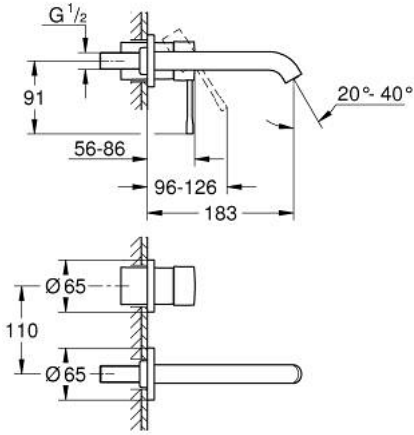

29 192 GL1 ESSENCE İKİ DELİKLİ LAVABO BATARYASI M-BOYUT

ÜRÜN AÇIKLAMASI

- Renk: cool sunrise
- duvar tipi
- 23 571 000 / 32 635 000
- iç gövde hariç
- metal rozet
- GROHE LongLife kaplama
- GROHE EcoJoy daha az su tüketimi ve mükemmel akış teknolojisi
- maximum flow rate (at 3 bar): 5 l/min
- GROHE AquaGuide ayarlanabilir perlatör
- merkezler arası uzaklık 110 mm
- çıkış ucu uzunluğu 183 mm

29 192 GL1 ESSENCE İKİ DELİKLİ LAVABO BATARYASI M-BOYUT

YEDEK PARÇALAR, Nisan 2022 – now

1: Kumanda Kolu (Sipariş no. 46916GL0)

2: Çıkış (Sipariş no. 48638GL0)

2.1: Perlatör (Sipariş no. 48480000)

2.2: Vida (Sipariş no. 43094000)