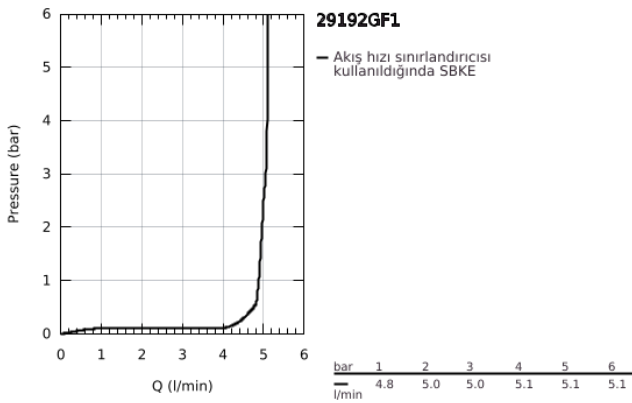

29 192 GF1 ESSENCE İKİ DELİKLİ LAVABO BATARYASI M-BOYUT

ÜRÜN AÇIKLAMASI

- Renk: brushed crafted cool sunrise
- duvar tipi
- 23 571 000 / 32 635 000
- iç gövde hariç
- metal rozet
- crafted metal lever
- GROHE LongLife kaplama
- GROHE EcoJoy daha az su tüketimi ve mükemmel akış teknolojisi
- maximum flow rate (at 3 bar): 5 l/min
- GROHE AquaGuide ayarlanabilir perlatör
- merkezler arası uzaklık 110 mm
- çıkış ucu uzunluğu 183 mm

29 192 GF1 **ESSENCE İKİ DELİKLİ LAVABO BATARYASI**
M-BOYUT

YEDEK PARÇALAR, Aralık 2024 – now

1: Kumanda Kolu (Sipariş no. 46916GF0)

2: Çıkış (Sipariş no. 48638GN0)

2.1: Perlatör (Sipariş no. 48480000)

2.2: Vida (Sipariş no. 43094000)