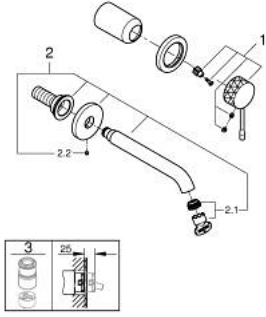

29 192 GF1 ESSENCE İKİ DELİKLİ LAVABO BATARYASI M-BOYUT

ÜRÜN AÇIKLAMASI

- Renk: brushed crafted cool sunrise
- duvar tipi
- 23 571 000 / 32 635 000
- iç gövde hariç
- metal rozet
- crafted metal lever
- GROHE LongLife kaplama
- GROHE EcoJoy daha az su tüketimi ve mükemmel akış teknolojisi
- maximum flow rate (at 3 bar): 5 l/min
- GROHE AquaGuide ayarlanabilir perlatör
- merkezler arası uzaklık 110 mm
- çıkış ucu uzunluğu 183 mm

29 192 GF1 **ESSENCE İKİ DELİKLİ LAVABO BATARYASI**
M-BOYUT

YEDEK PARÇALAR, Aralık 2024 – now

1: Kumanda Kolu (Sipariş no. 46916GF0)

2: Çıkış (Sipariş no. 48638GN0)

2.1: Perlatör (Sipariş no. 48480000)

2.2: Vida (Sipariş no. 43094000)