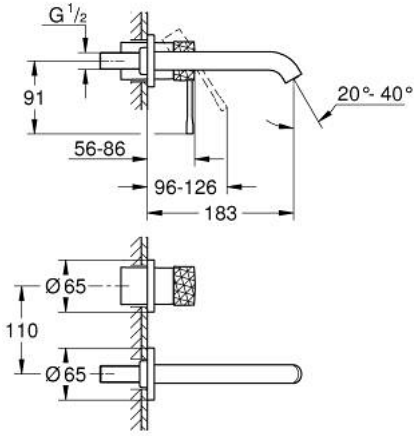

29 192 GF1 ESSENCE İKİ DELİKLİ LAVABO BATARYASI M-BOYUT

ÜRÜN AÇIKLAMASI

- Renk: brushed crafted cool sunrise
- duvar tipi
- 23 571 000 / 32 635 000
- iç gövde hariç
- metal rozet
- crafted metal lever
- GROHE LongLife kaplama
- GROHE EcoJoy daha az su tüketimi ve mükemmel akış teknolojisi
- maximum flow rate (at 3 bar): 5 l/min
- GROHE AquaGuide ayarlanabilir perlatör
- merkezler arası uzaklık 110 mm
- çıkış ucu uzunluğu 183 mm

29 192 GF1 **ESSENCE İKİ DELİKLİ LAVABO BATARYASI**
M-BOYUT

YEDEK PARÇALAR, Aralık 2024 – now

1: Kumanda Kolu (Sipariş no. 46916GF0)

2: Çıkış (Sipariş no. 48638GN0)

2.1: Perlatör (Sipariş no. 48480000)

2.2: Vida (Sipariş no. 43094000)