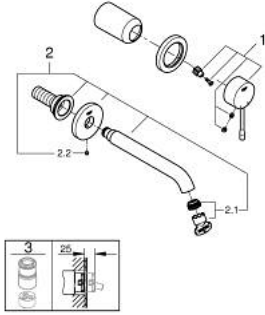

29 192 DL1 ESSENCE İKİ DELİKLİ LAVABO BATARYASI M-BOYUT

ÜRÜN AÇIKLAMASI

- Renk: brushed warm sunset
- duvar tipi
- 23 571 000 / 32 635 000
- iç gövde hariç
- metal rozet
- GROHE LongLife kaplama
- GROHE EcoJoy daha az su tüketimi ve mükemmel akış teknolojisi
- maximum flow rate (at 3 bar): 5 l/min
- GROHE AquaGuide ayarlanabilir perlatör
- merkezler arası uzaklık 110 mm
- çıkış ucu uzunluğu 183 mm

29 192 DL1 ESSENCE İKİ DELİKLİ LAVABO BATARYASI M-BOYUT

YEDEK PARÇALAR, Nisan 2022 – now

1: Kumanda Kolu (Sipariş no. 46916DL0)

2: Çıkış (Sipariş no. 48638DL0)

2.1: Perlatör (Sipariş no. 48480000)

2.2: Vida (Sipariş no. 43094000)