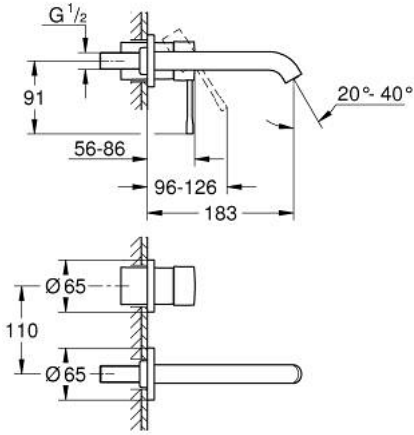

29 192 DL1 ESSENCE İKİ DELİKLİ LAVABO BATARYASI M-BOYUT

ÜRÜN AÇIKLAMASI

- Renk: brushed warm sunset
- duvar tipi
- 23 571 000 / 32 635 000
- iç gövde hariç
- metal rozet
- GROHE LongLife kaplama
- GROHE EcoJoy daha az su tüketimi ve mükemmel akış teknolojisi
- maximum flow rate (at 3 bar): 5 l/min
- GROHE AquaGuide ayarlanabilir perlatör
- merkezler arası uzaklık 110 mm
- çıkış ucu uzunluğu 183 mm

29 192 DL1 ESSENCE İKİ DELİKLİ LAVABO BATARYASI M-BOYUT

YEDEK PARÇALAR, Nisan 2022 – now

1: Kumanda Kolu (Sipariş no. 46916DL0)

2: Çıkış (Sipariş no. 48638DL0)

2.1: Perlatör (Sipariş no. 48480000)

2.2: Vida (Sipariş no. 43094000)