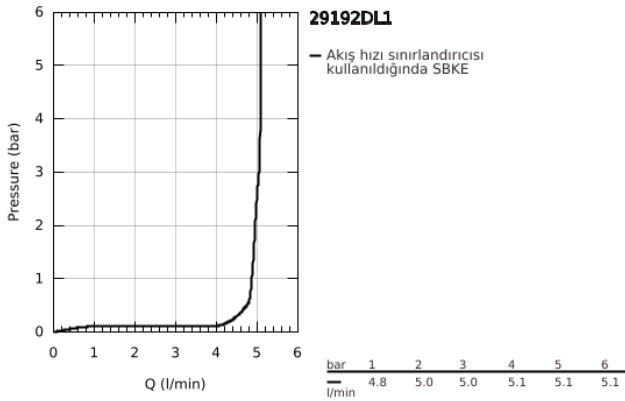

29 192 DL1 ESSENCE İKİ DELİKLİ LAVABO BATARYASI M-BOYUT

ÜRÜN AÇIKLAMASI

- Renk: brushed warm sunset
- duvar tipi
- 23 571 000 / 32 635 000
- iç gövde hariç
- metal rozet
- GROHE LongLife kaplama
- GROHE EcoJoy daha az su tüketimi ve mükemmel akış teknolojisi
- maximum flow rate (at 3 bar): 5 l/min
- GROHE AquaGuide ayarlanabilir perlatör
- merkezler arası uzaklık 110 mm
- çıkış ucu uzunluğu 183 mm

29 192 DL1 ESSENCE İKİ DELİKLİ LAVABO BATARYASI M-BOYUT

YEDEK PARÇALAR, Nisan 2022 – now

1: Kumanda Kolu (Sipariş no. 46916DL0)

2: Çıkış (Sipariş no. 48638DL0)

2.1: Perlatör (Sipariş no. 48480000)

2.2: Vida (Sipariş no. 43094000)