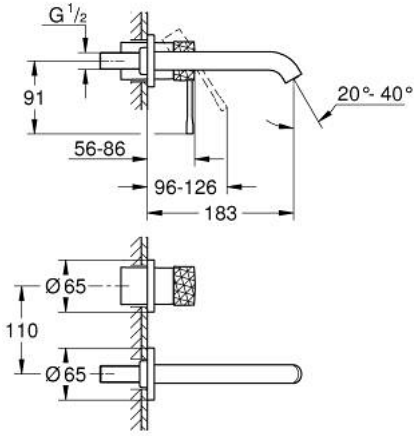

29 192 DE1 ESSENCE İKİ DELİKLİ LAVABO BATARYASI M-BOYUT

ÜRÜN AÇIKLAMASI

- Renk: brushed crafted warm sunset
- duvar tipi
- 23 571 000 / 32 635 000
- iç gövde hariç
- metal rozet
- crafted metal lever
- GROHE LongLife kaplama
- GROHE EcoJoy daha az su tüketimi ve mükemmel akış teknolojisi
- maximum flow rate (at 3 bar): 5 l/min
- GROHE AquaGuide ayarlanabilir perlatör
- merkezler arası uzaklık 110 mm
- çıkış ucu uzunluğu 183 mm

29 192 DE1 ESSENCE İKİ DELİKLİ LAVABO BATARYASI M-BOYUT

YEDEK PARÇALAR, Aralık 2024 – now

1: Kumanda Kolu (Sipariş no. 46916DE0)

2: Çıkış (Sipariş no. 48638DL0)

2.1: Perlatör (Sipariş no. 48480000)

2.2: Vida (Sipariş no. 43094000)