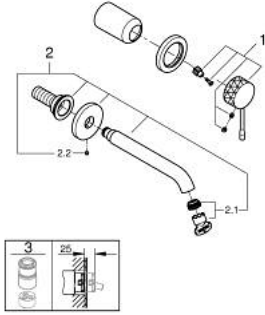

29 192 DE1 ESSENCE İKİ DELİKLİ LAVABO BATARYASI M-BOYUT

ÜRÜN AÇIKLAMASI

- Renk: brushed crafted warm sunset
- duvar tipi
- 23 571 000 / 32 635 000
- iç gövde hariç
- metal rozet
- crafted metal lever
- GROHE LongLife kaplama
- GROHE EcoJoy daha az su tüketimi ve mükemmel akış teknolojisi
- maximum flow rate (at 3 bar): 5 l/min
- GROHE AquaGuide ayarlanabilir perlatör
- merkezler arası uzaklık 110 mm
- çıkış ucu uzunluğu 183 mm

29 192 DE1 ESSENCE İKİ DELİKLİ LAVABO BATARYASI M-BOYUT

YEDEK PARÇALAR, Aralık 2024 – now

1: Kumanda Kolu (Sipariş no. 46916DE0)

2: Çıkış (Sipariş no. 48638DL0)

2.1: Perlatör (Sipariş no. 48480000)

2.2: Vida (Sipariş no. 43094000)