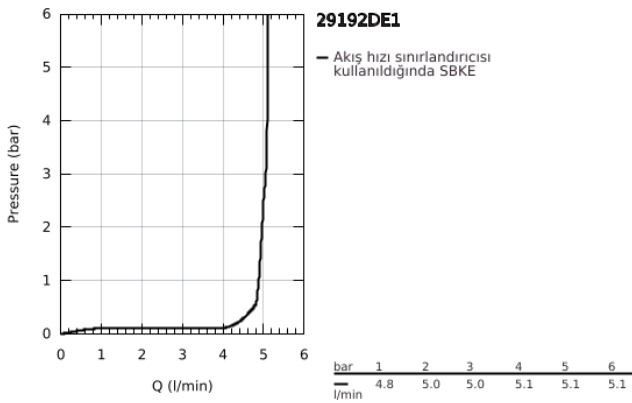

29 192 DE1 ESSENCE İKİ DELİKLİ LAVABO BATARYASI M-BOYUT

ÜRÜN AÇIKLAMASI

- Renk: brushed crafted warm sunset
- duvar tipi
- 23 571 000 / 32 635 000
- iç gövde hariç
- metal rozet
- crafted metal lever
- GROHE LongLife kaplama
- GROHE EcoJoy daha az su tüketimi ve mükemmel akış teknolojisi
- maximum flow rate (at 3 bar): 5 l/min
- GROHE AquaGuide ayarlanabilir perlatör
- merkezler arası uzaklık 110 mm
- çıkış ucu uzunluğu 183 mm

29 192 DE1 ESSENCE İKİ DELİKLİ LAVABO BATARYASI M-BOYUT

YEDEK PARÇALAR, Aralık 2024 – now

1: Kumanda Kolu (Sipariş no. 46916DE0)

2: Çıkış (Sipariş no. 48638DL0)

2.1: Perlatör (Sipariş no. 48480000)

2.2: Vida (Sipariş no. 43094000)