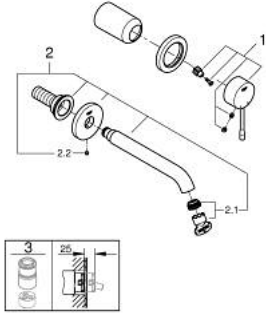

29 192 DC1 ESSENCE İKİ DELİKLİ LAVABO BATARYASI M-BOYUT

ÜRÜN AÇIKLAMASI

- Renk: paslanmaz çelik
- duvar tipi
- 23 571 000 / 32 635 000
- iç gövde hariç
- metal rozet
- GROHE LongLife kaplama
- GROHE EcoJoy daha az su tüketimi ve mükemmel akış teknolojisi
- maximum flow rate (at 3 bar): 5 l/min
- GROHE AquaGuide ayarlanabilir perlatör
- merkezler arası uzaklık 110 mm
- çıkış ucu uzunluğu 183 mm

29 192 DC1 ESSENCE İKİ DELİKLİ LAVABO BATARYASI M-BOYUT

YEDEK PARÇALAR, Nisan 2022 – now

1: Kumanda Kolu (Sipariş no. 46916DC0)

2: Çıkış (Sipariş no. 48638DC0)

2.1: Perlatör (Sipariş no. 48480000)

2.2: Vida (Sipariş no. 43094000)