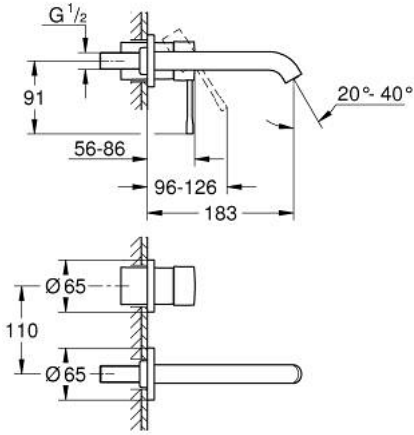

29 192 DC1 ESSENCE İKİ DELİKLİ LAVABO BATARYASI M-BOYUT

ÜRÜN AÇIKLAMASI

- Renk: paslanmaz çelik
- duvar tipi
- 23 571 000 / 32 635 000
- iç gövde hariç
- metal rozet
- GROHE LongLife kaplama
- GROHE EcoJoy daha az su tüketimi ve mükemmel akış teknolojisi
- maximum flow rate (at 3 bar): 5 l/min
- GROHE AquaGuide ayarlanabilir perlatör
- merkezler arası uzaklık 110 mm
- çıkış ucu uzunluğu 183 mm

29 192 DC1 ESSENCE İKİ DELİKLİ LAVABO BATARYASI M-BOYUT

YEDEK PARÇALAR, Nisan 2022 – now

1: Kumanda Kolu (Sipariş no. 46916DC0)

2: Çıkış (Sipariş no. 48638DC0)

2.1: Perlatör (Sipariş no. 48480000)

2.2: Vida (Sipariş no. 43094000)