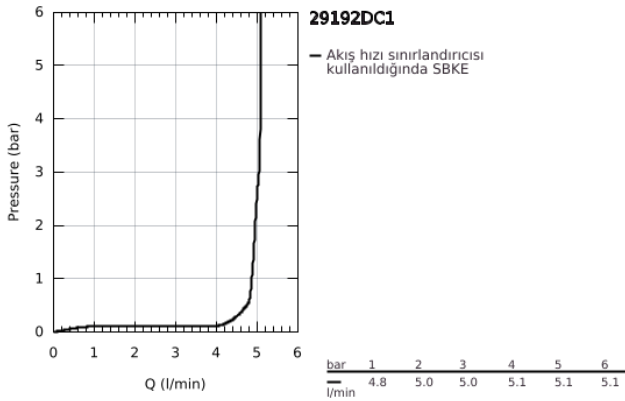

29 192 DC1 ESSENCE İKİ DELİKLİ LAVABO BATARYASI M-BOYUT

ÜRÜN AÇIKLAMASI

- Renk: paslanmaz çelik
- duvar tipi
- 23 571 000 / 32 635 000
- iç gövde hariç
- metal rozet
- GROHE LongLife kaplama
- GROHE EcoJoy daha az su tüketimi ve mükemmel akış teknolojisi
- maximum flow rate (at 3 bar): 5 l/min
- GROHE AquaGuide ayarlanabilir perlatör
- merkezler arası uzaklık 110 mm
- çıkış ucu uzunluğu 183 mm

29 192 DC1 ESSENCE İKİ DELİKLİ LAVABO BATARYASI M-BOYUT

YEDEK PARÇALAR, Nisan 2022 – now

1: Kumanda Kolu (Sipariş no. 46916DC0)

2: Çıkış (Sipariş no. 48638DC0)

2.1: Perlatör (Sipariş no. 48480000)

2.2: Vida (Sipariş no. 43094000)