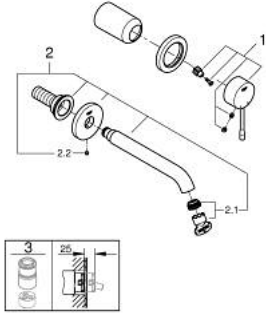

## 29 192 DA1 ESSENCE İKİ DELİKLİ LAVABO BATARYASI M-BOYUT

### ÜRÜN AÇIKLAMASI

- Renk: warm sunset
- duvar tipi
- 23 571 000 / 32 635 000
- iç gövde hariç
- metal rozet
- GROHE LongLife kaplama
- GROHE EcoJoy daha az su tüketimi ve mükemmel akış teknolojisi
- maximum flow rate (at 3 bar): 5 l/min
- GROHE AquaGuide ayarlanabilir perlatör
- merkezler arası uzaklık 110 mm
- çıkış ucu uzunluğu 183 mm

### YEDEK PARÇALAR, Nisan 2022 – now

1: Kumanda Kolu (Sipariş no. 46916DA0)

2: Çıkış (Sipariş no. 48638DA0)

2.1: Perlatör (Sipariş no. 48480000)

2.2: Vida (Sipariş no. 43094000)

3: Uzatma (Sipariş no. 46943000)\*