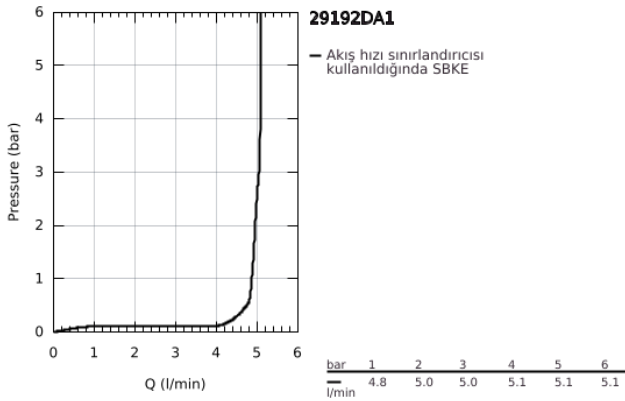

## 29 192 DA1 ESSENCE İKİ DELİKLİ LAVABO BATARYASI M-BOYUT

### ÜRÜN AÇIKLAMASI

- Renk: warm sunset
- duvar tipi
- 23 571 000 / 32 635 000
- iç gövde hariç
- metal rozet
- GROHE LongLife kaplama
- GROHE EcoJoy daha az su tüketimi ve mükemmel akış teknolojisi
- maximum flow rate (at 3 bar): 5 l/min
- GROHE AquaGuide ayarlanabilir perlatör
- merkezler arası uzaklık 110 mm
- çıkış ucu uzunluğu 183 mm