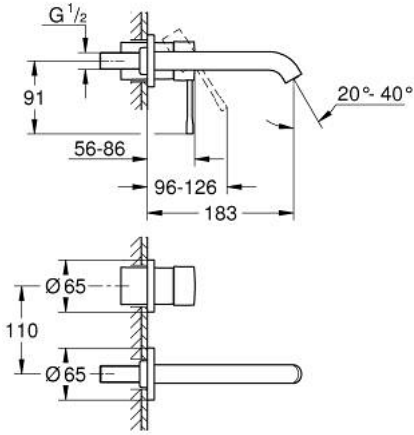

## 29 192 DA1 ESSENCE İKİ DELİKLİ LAVABO BATARYASI M-BOYUT

### ÜRÜN AÇIKLAMASI

- Renk: warm sunset
- duvar tipi
- 23 571 000 / 32 635 000
- iç gövde hariç
- metal rozet
- GROHE LongLife kaplama
- GROHE EcoJoy daha az su tüketimi ve mükemmel akış teknolojisi
- maximum flow rate (at 3 bar): 5 l/min
- GROHE AquaGuide ayarlanabilir perlatör
- merkezler arası uzaklık 110 mm
- çıkış ucu uzunluğu 183 mm

### YEDEK PARÇALAR, Nisan 2022 – now

1: Kumanda Kolu (Sipariş no. 46916DA0)

2: Çıkış (Sipariş no. 48638DA0)

2.1: Perlatör (Sipariş no. 48480000)

2.2: Vida (Sipariş no. 43094000)

3: Uzatma (Sipariş no. 46943000)\*