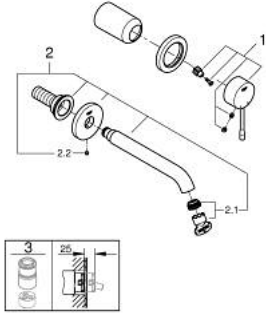

29 192 A01 ESSENCE İKİ DELİKLİ LAVABO BATARYASI M-BOYUT

ÜRÜN AÇIKLAMASI

- Renk: hard graphite
- duvar tipi
- 23 571 000 / 32 635 000
- iç gövde hariç
- metal rozet
- GROHE LongLife kaplama
- GROHE EcoJoy daha az su tüketimi ve mükemmel akış teknolojisi
- maximum flow rate (at 3 bar): 5 l/min
- GROHE AquaGuide ayarlanabilir perlatör
- merkezler arası uzaklık 110 mm
- çıkış ucu uzunluğu 183 mm

29 192 A01 ESSENCE İKİ DELİKLİ LAVABO BATARYASI
M-BOYUT

YEDEK PARÇALAR, Nisan 2022 – now

1: Kumanda Kolu (Sipariş no. 46916A00)

2: Çıkış (Sipariş no. 48638A00)

2.1: Perlatör (Sipariş no. 48480000)

2.2: Vida (Sipariş no. 43094000)