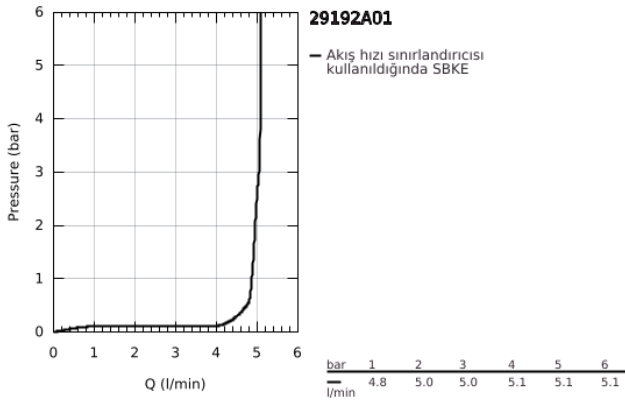

29 192 A01 ESSENCE İKİ DELİKLİ LAVABO BATARYASI M-BOYUT

ÜRÜN AÇIKLAMASI

- Renk: hard graphite
- duvar tipi
- 23 571 000 / 32 635 000
- iç gövde hariç
- metal rozet
- GROHE LongLife kaplama
- GROHE EcoJoy daha az su tüketimi ve mükemmel akış teknolojisi
- maximum flow rate (at 3 bar): 5 l/min
- GROHE AquaGuide ayarlanabilir perlatör
- merkezler arası uzaklık 110 mm
- çıkış ucu uzunluğu 183 mm

29 192 A01 ESSENCE İKİ DELİKLİ LAVABO BATARYASI
M-BOYUT

YEDEK PARÇALAR, Nisan 2022 – now

1: Kumanda Kolu (Sipariş no. 46916A00)

2: Çıkış (Sipariş no. 48638A00)

2.1: Perlatör (Sipariş no. 48480000)

2.2: Vida (Sipariş no. 43094000)