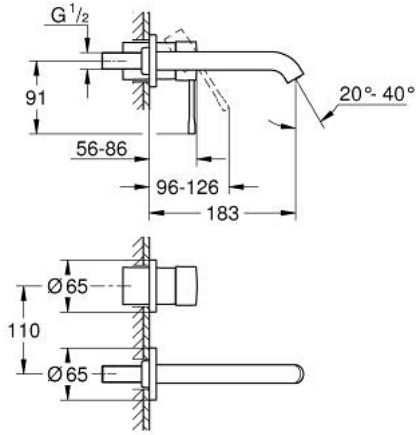

29 192 A01 ESSENCE İKİ DELİKLİ LAVABO BATARYASI M-BOYUT

ÜRÜN AÇIKLAMASI

- Renk: hard graphite
- duvar tipi
- 23 571 000 / 32 635 000
- iç gövde hariç
- metal rozet
- GROHE LongLife kaplama
- GROHE EcoJoy daha az su tüketimi ve mükemmel akış teknolojisi
- maximum flow rate (at 3 bar): 5 l/min
- GROHE AquaGuide ayarlanabilir perlatör
- merkezler arası uzaklık 110 mm
- çıkış ucu uzunluğu 183 mm

29 192 A01 ESSENCE İKİ DELİKLİ LAVABO BATARYASI
M-BOYUT

YEDEK PARÇALAR, Nisan 2022 – now

1: Kumanda Kolu (Sipariş no. 46916A00)

2: Çıkış (Sipariş no. 48638A00)

2.1: Perlatör (Sipariş no. 48480000)

2.2: Vida (Sipariş no. 43094000)