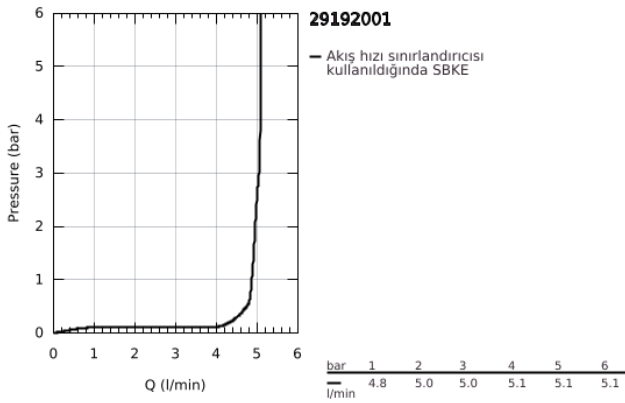

29 192 001 ESSENCE İKİ DELİKLİ LAVABO BATARYASI M-BOYUT

ÜRÜN AÇIKLAMASI

- Renk: krom
- duvar tipi
- 23 571 000 / 32 635 000
- iç gövde hariç
- metal rozet
- GROHE LongLife kaplama
- GROHE EcoJoy daha az su tüketimi ve mükemmel akış teknolojisi
- maximum flow rate (at 3 bar): 5 l/min
- GROHE AquaGuide ayarlanabilir perlatör
- merkezler arası uzaklık 110 mm
- çıkış ucu uzunluğu 183 mm
- replaces Essence two-hole basin mixer 19 408 xx1