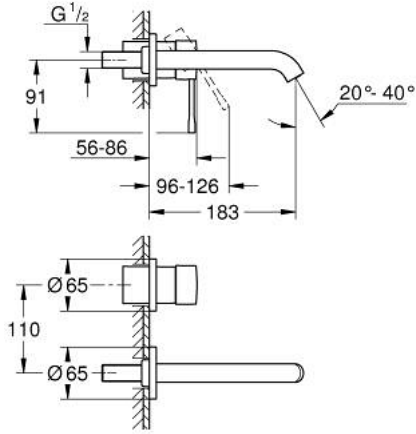

29 192 001 ESSENCE İKİ DELİKLİ LAVABO BATARYASI M-BOYUT

ÜRÜN AÇIKLAMASI

- Renk: krom
- duvar tipi
- 23 571 000 / 32 635 000
- iç gövde hariç
- metal rozet
- GROHE LongLife kaplama
- GROHE EcoJoy daha az su tüketimi ve mükemmel akış teknolojisi
- maximum flow rate (at 3 bar): 5 l/min
- GROHE AquaGuide ayarlanabilir perlatör
- merkezler arası uzaklık 110 mm
- çıkış ucu uzunluğu 183 mm
- replaces Essence two-hole basin mixer 19 408 xx1

29 192 001 **ESSENCE İKİ DELİKLİ LAVABO BATARYASI**
M-BOYUT

YEDEK PARÇALAR, Nisan 2022 – now

1: Kumanda Kolu (Sipariş no. 46916000)

2: Çıkış (Sipariş no. 48638000)

2.1: Perlatör (Sipariş no. 48480000)

2.2: Vida (Sipariş no. 43094000)