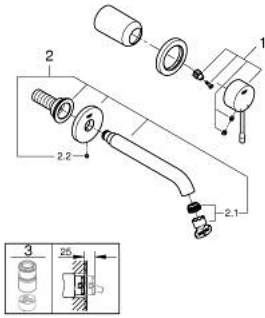

29 192 001 ESSENCE İKİ DELİKLİ LAVABO BATARYASI M-BOYUT

ÜRÜN AÇIKLAMASI

- Renk: krom
- duvar tipi
- 23 571 000 / 32 635 000
- iç gövde hariç
- metal rozet
- GROHE LongLife kaplama
- GROHE EcoJoy daha az su tüketimi ve mükemmel akış teknolojisi
- maximum flow rate (at 3 bar): 5 l/min
- GROHE AquaGuide ayarlanabilir perlatör
- merkezler arası uzaklık 110 mm
- çıkış ucu uzunluğu 183 mm
- replaces Essence two-hole basin mixer 19 408 xx1

29 192 001 **ESSENCE İKİ DELİKLİ LAVABO BATARYASI**
M-BOYUT

YEDEK PARÇALAR, Nisan 2022 – now

1: Kumanda Kolu (Sipariş no. 46916000)

2: Çıkış (Sipariş no. 48638000)

2.1: Perlatör (Sipariş no. 48480000)

2.2: Vida (Sipariş no. 43094000)