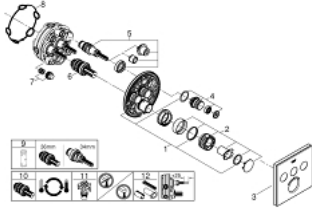

### ÜRÜN AÇIKLAMASI

- Renk: ay beyazı/krom
- montaj için GROHE Rapido Smartbox iç gövde 35 604
- GROHE FastFixation özellikli metal duvar rozeti, 6° sağa sola ayarlanabilir
- GROHE LongLife kaplama
- Açma-kapama için SmartControl buton, GROHE EcoJoy su tasarruflu akıştan tam akışa kadar hacim ayarlaması yapmak için kullanılır
- değiştirilebilir semboller
- GROHE TurboStat ile sabit sıcaklık
- GROHE ProGrip kolay tutuş için tırtıklı yüzey
- GROHE SafeStop 38°C'de sabitlenebilir sıcaklık
- <strong>GROHE SafeStop Plus</strong>; ilave 43°C veya 46°C'ye kadar sabitleyici ısı ayarı
- entegre çek valf ve filtre
- aynı anda çoklu çıkış kullanılabilir
- ay beyazı akrilik gövde
- without roughing-in set 35 600/35 604 (please order separately)
- akış performansı: çıkış A = 23 l/min çıkış B = 27 l/min çıkış C = 23 l/min çıkış A + B = 33 l/min çıkış A + B + C = 36 l/min

### YEDEK PARÇALAR, Eylül 2016 – now

- 1: Montaj plakası (Sipariş no. 48362000)
  - 2: sıcaklık kontrolü kolu (Sipariş no. 49029000)
  - 2.1: Kapak (Sipariş no. 1015030000)
  - 2.2: handle adaptor (Sipariş no. 1015059990)
  - 3: Rozet (Sipariş no. 49043LS0)
  - 4: Basma butonu (Sipariş no. 48361000)
  - 4.1: pushbutton (Sipariş no. 14077000)
  - 5: Kartuş (Sipariş no. 48359000)
  - 5.1: Mil (Sipariş no. 49088000)
  - 6: Termostatik kompakt kartuş 3/4 (Sipariş no. 49028000)
  - 7: çek valf (Sipariş no. 47979000)
  - 8: conta (Sipariş no. 48360000)
  - 9: Soket anahtarı (Sipariş no. 49059000)\*
  - 10: GROHE TurboStat kartuş 3/4\* (Sipariş no. 49003000)\*
  - 11: Su akışı engelleyici (Sipariş no. 1405300M)\*
  - 12: Universal uzatma seti, 25 mm (Sipariş no. 14048000)\*
- \*Özel aksesuarlar