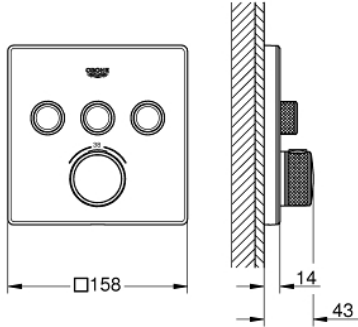

### ÜRÜN AÇIKLAMASI

- Renk: ay beyazı/krom
- montaj için GROHE Rapido Smartbox iç gövde 35 604
- GROHE FastFixation özellikli metal duvar rozeti, 6° sağa sola ayarlanabilir
- GROHE LongLife kaplama
- Açma-kapama için SmartControl buton, GROHE EcoJoy su tasarruflu akıştan tam akışa kadar hacim ayarlaması yapmak için kullanılır
- değiştirilebilir semboller
- GROHE TurboStat ile sabit sıcaklık
- GROHE ProGrip kolay tutuş için tırtıklı yüzey
- GROHE SafeStop 38°C'de sabitlenebilir sıcaklık
- <strong>GROHE SafeStop Plus</strong>; ilave 43°C veya 46°C'ye kadar sabitleyici ısı ayarı
- entegre çek valf ve filtre
- aynı anda çoklu çıkış kullanılabilir
- ay beyazı akrilik gövde
- without roughing-in set 35 600/35 604 (please order separately)
- akış performansı: çıkış A = 23 l/min çıkış B = 27 l/min çıkış C = 23 l/min çıkış A + B = 33 l/min çıkış A + B + C = 36 l/min

### YEDEK PARÇALAR, Eylül 2016 – now

- 1: Montaj plakası (Sipariş no. 48362000)
  - 2: sıcaklık kontrolü kolu (Sipariş no. 49029000)
  - 2.1: Kapak (Sipariş no. 1015030000)
  - 2.2: handle adaptor (Sipariş no. 1015059990)
  - 3: Rozet (Sipariş no. 49043LS0)
  - 4: Basma butonu (Sipariş no. 48361000)
  - 4.1: pushbutton (Sipariş no. 14077000)
  - 5: Kartuş (Sipariş no. 48359000)
  - 5.1: Mil (Sipariş no. 49088000)
  - 6: Termostatik kompakt kartuş 3/4 (Sipariş no. 49028000)
  - 7: çek valf (Sipariş no. 47979000)
  - 8: conta (Sipariş no. 48360000)
  - 9: Soket anahtarı (Sipariş no. 49059000)\*
  - 10: GROHE TurboStat kartuş 3/4\* (Sipariş no. 49003000)\*
  - 11: Su akışı engelleyici (Sipariş no. 1405300M)\*
  - 12: Universal uzatma seti, 25 mm (Sipariş no. 14048000)\*
- \*Özel aksesuarlar