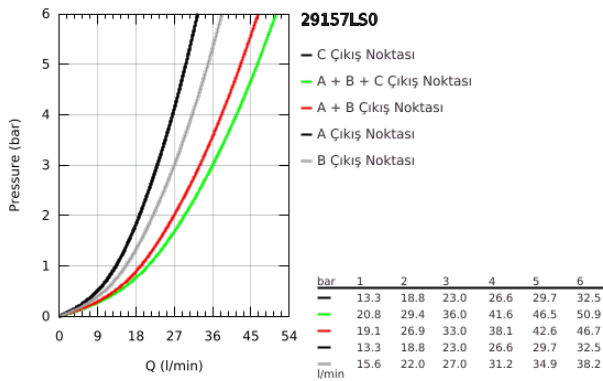

### ÜRÜN AÇIKLAMASI

- Renk: ay beyazı/krom
- montaj için GROHE Rapido Smartbox iç gövde 35 604
- GROHE FastFixation özellikli metal duvar rozeti, 6° sağa sola ayarlanabilir
- GROHE LongLife kaplama
- Açma-kapama için SmartControl buton, GROHE EcoJoy su tasarruflu akıştan tam akışa kadar hacim ayarlaması yapmak için kullanılır
- değiştirilebilir semboller
- GROHE TurboStat ile sabit sıcaklık
- GROHE ProGrip kolay tutuş için tırtıklı yüzey
- GROHE SafeStop 38°C'de sabitlenebilir sıcaklık
- <strong>GROHE SafeStop Plus</strong>; ilave 43°C veya 46°C'ye kadar sabitleyici ısı ayarı
- entegre çek valf ve filtre
- aynı anda çoklu çıkış kullanılabilir
- ay beyazı akrilik gövde
- without roughing-in set 35 600/35 604 (please order separately)
- akış performansı: çıkış A = 23 l/min çıkış B = 27 l/min çıkış C = 23 l/min çıkış A + B = 33 l/min çıkış A + B + C = 36 l/min